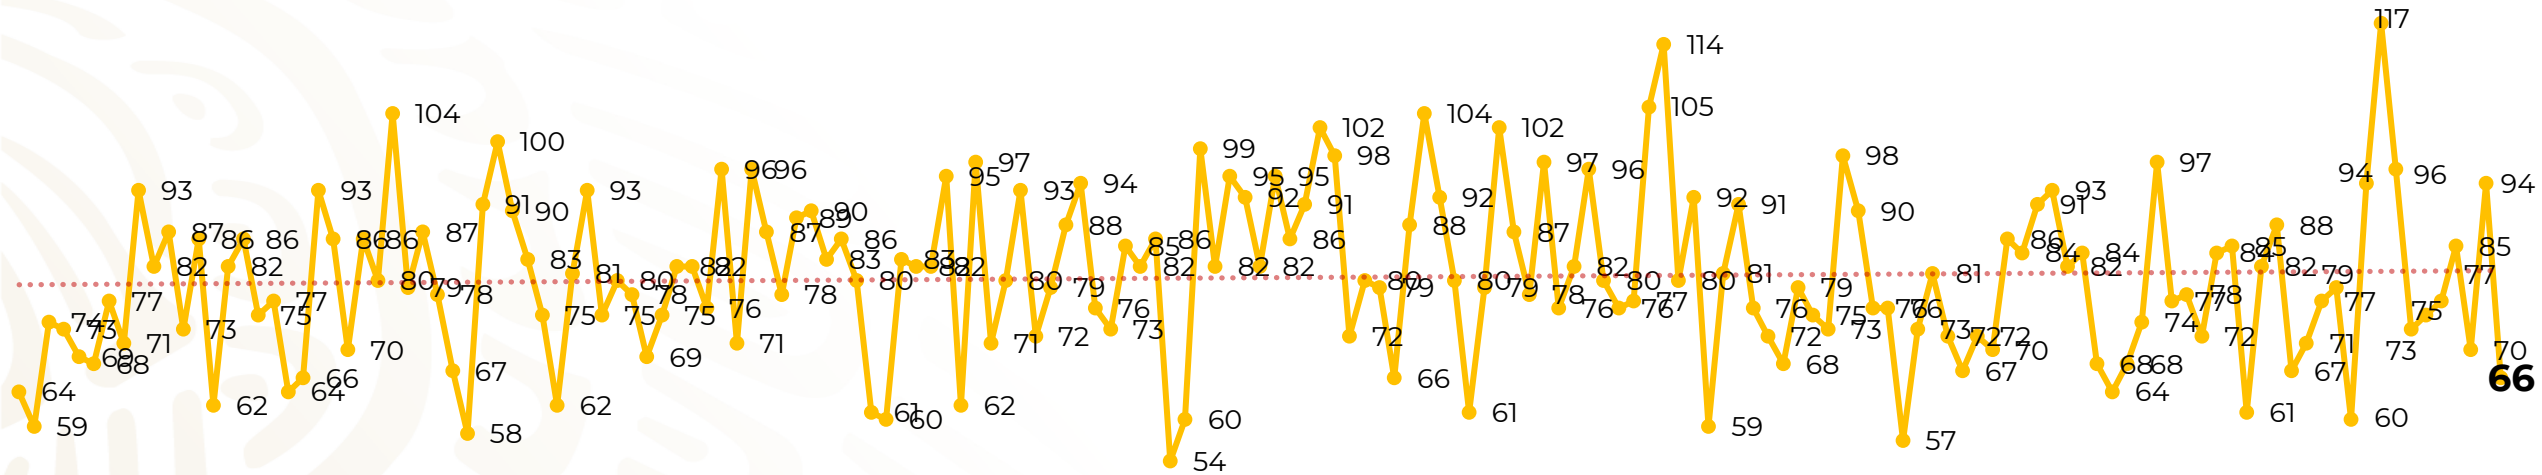

Víctimas reportadas por delito de homicidio (Fiscalías Estatales y Dependencias Federales)

Entidades	Junio 15
Aguascalientes	0
Baja California	5
Baja California Sur	0
Campeche	0
Chiapas	3
Chihuahua	3
Ciudad de México	1
Coahuila	3
Colima	2
Durango	0
Estado de México	10
Guanajuato	3
Guerrero	1
Hidalgo	1
Jalisco	7
Michoacán	1

Entidades	Junio 15
Morelos	2
Nayarit	0
Nuevo León	4
Oaxaca	3
Puebla	1
Querétaro	0
Quintana Roo	0
San Luis Potosí	0
Sinaloa	0
Sonora	2
Tabasco	2
Tamaulipas	0
Tlaxcala	0
Veracruz	6
Yucatán	0
Zacatecas	6
Total	66

Víctimas reportadas por delito de homicidio (Fiscalías Estatales y Dependencias Federales)

HOMICIDIOS DOLOSOS TENDENCIA MENSUAL (víctimas)

Mes	Víctimas	Promedio Diario	Días	Mes	Víctimas	Promedio Diario	Días	Mes	Víctimas	Promedio Diario	Días
Dic-18 ¹	2,153	79.7	27	Ago-19	2,469	79.6	31	Mar-20	2,585	83.4	31
Ene-19	2,326	75.0	31	Sep-19	2,386	79.5	30	Abr-20	2,492	83.1	30
Feb-19	2,326	83.1	28	Oct-19	2,356	76.0	31	May-20	2,423	78.2	31
Mar-19	2,404	77.5	31	Nov-19	2,370	79.0	30	Jun-20	1,201	80.1	15
Abr-19	2,227	74.2	30	Dic-19	2,444	78.8	31				
May-19	2,384	76.9	31	Ene-20	2,376	76.6	31				
Jun-19	2,543	84.8	30	Feb-20	2,352	81.1	29				
Jul-19	2,414	77.8	31								