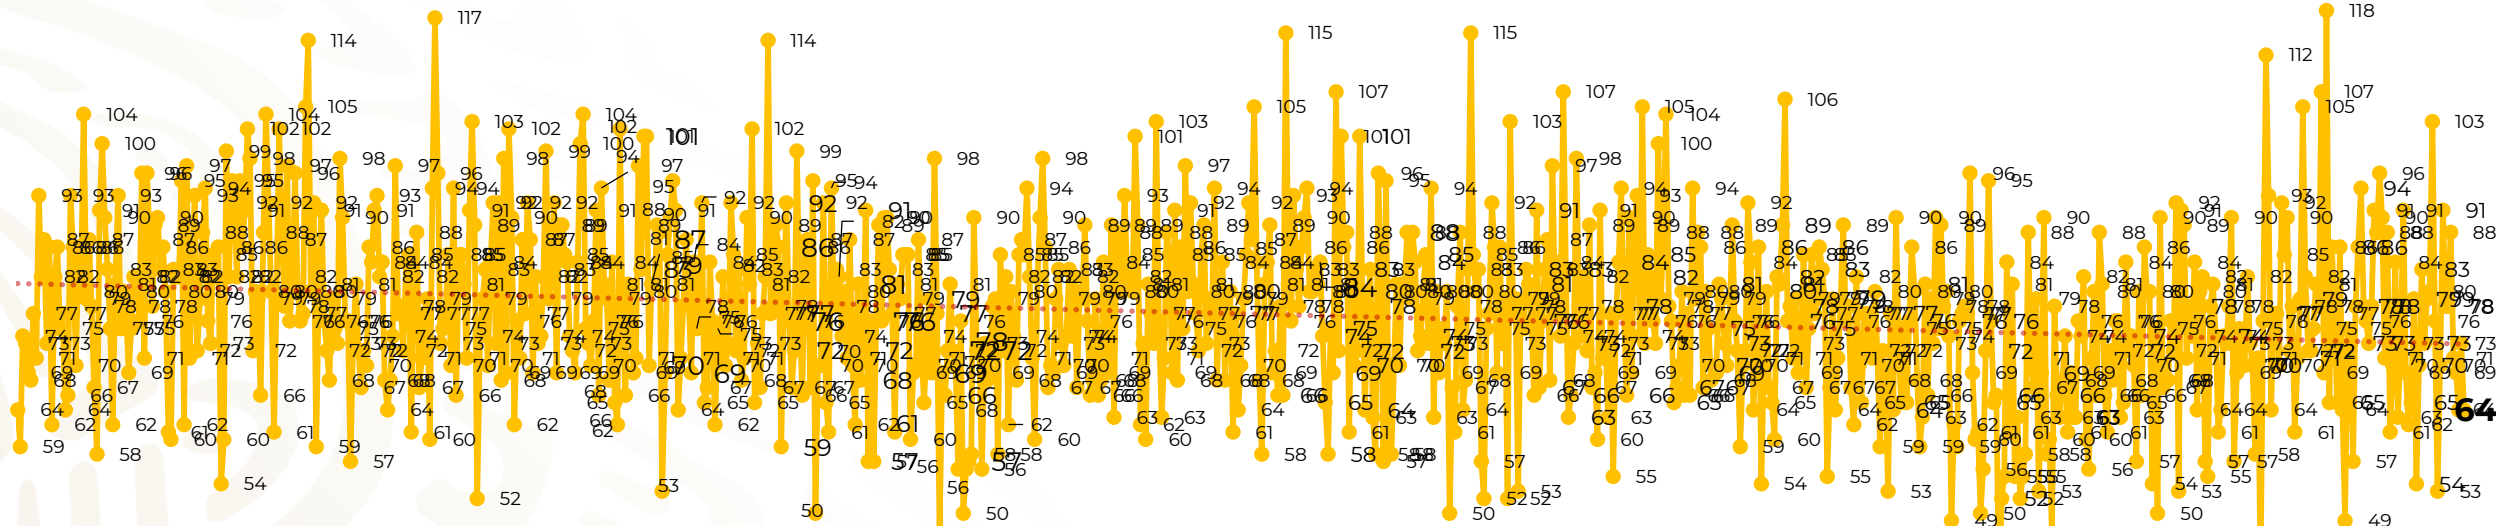

Víctimas reportadas por delito de homicidio (Fiscalías Estatales y Dependencias Federales)

Entidades	Julio 15
Aguascalientes	0
Baja California	10
Baja California Sur	0
Campeche	0
Chiapas	1
Chihuahua	0
Ciudad de México	3
Coahuila	0
Colima	0
Durango	1
Estado de México	3
Guanajuato	4
Guerrero	5
Hidalgo	0
Jalisco	4
Michoacán	10

Víctimas reportadas por delito de homicidio (Fiscalías Estatales y Dependencias Federales)

HOMICIDIOS DOLOSOS TENDENCIA MENSUAL (víctimas)

Mes	Víctimas	Promedio Diario	Días	Mes	Víctimas	Promedio Diario	Días	Mes	Víctimas	Promedio Diario	Días	Mes	Víctimas	Promedio Diario	Días	Mes	Víctimas	Promedio Diario	Días	
Mar-20	2,585	83.4	31	Oct-20	2,429	78.3	31	May-21	2,462	79.4	31	Dic-21	2,274	73.3	31	Jul-22	1,137	75.8	15	
Abr-20	2,492	83.1	30	Nov-20	2,303	76.7	30	Jun-21	2,251	75.0	30	Ene-22	2,061	66.5	31					
May-20	2,423	78.2	31	Dic-20	2,194	70.8	31	Jul-21	2,381	76.8	31	Feb-22	1,933	69.0	28					
Jun-20	2,413	80.4	30	Ene-21	2,379	76.7	31	Ago-21	2,414	77.9	31	Mar-22	2,241	72.3	31					
Jul-20	2,519	81.2	31	Feb-21	2,206	78.7	28	Sep-21	2,405	80.2	30	Abr-22	2,131	71.0	30					
Ago-20	2,524	81.4	31	Mar-21	2,444	78.8	31	Oct-21	2,332	75.2	31	May-22	2,472	79.7	31					
Sep-20	2,315	77.1	30	Abr-21	2,370	79.0	30	Nov-21	2,242	74.7	30	Jun-22	2,289	76.3	30					

01-ene. 15-ene. 29-ene. 12-feb. 26-feb. 11-mar. 25-mar. 08-abr. 22-abr. 06-may. 20-may. 03-jun. 17-jun. 01-jul. 15-jul. 29-jul. 12-ago. 26-ago. 09-sep. 23-sep. 07-oct. 21-oct. 04-nov. 18-nov. 02-dic. 16-dic. 30-dic. 13-ene. 27-ene. 10-feb. 24-feb. 10-mar. 24-mar. 07-abr. 21-abr. 05-may. 19-may. 02-jun. 16-jun. 30-jun. 14-jul. 28-jul. 11-ago. 25-ago. 08-sep. 22-sep. 06-oct. 20-oct. 03-nov. 17-nov. 01-dic. 15-dic. 29-dic. 12-ene. 26-ene. 09-feb. 23-feb. 09-mar. 23-mar. 06-abr. 20-abr. 04-may. 18-may. 01-jun. 15-jun. 29-jun. 13-jul.