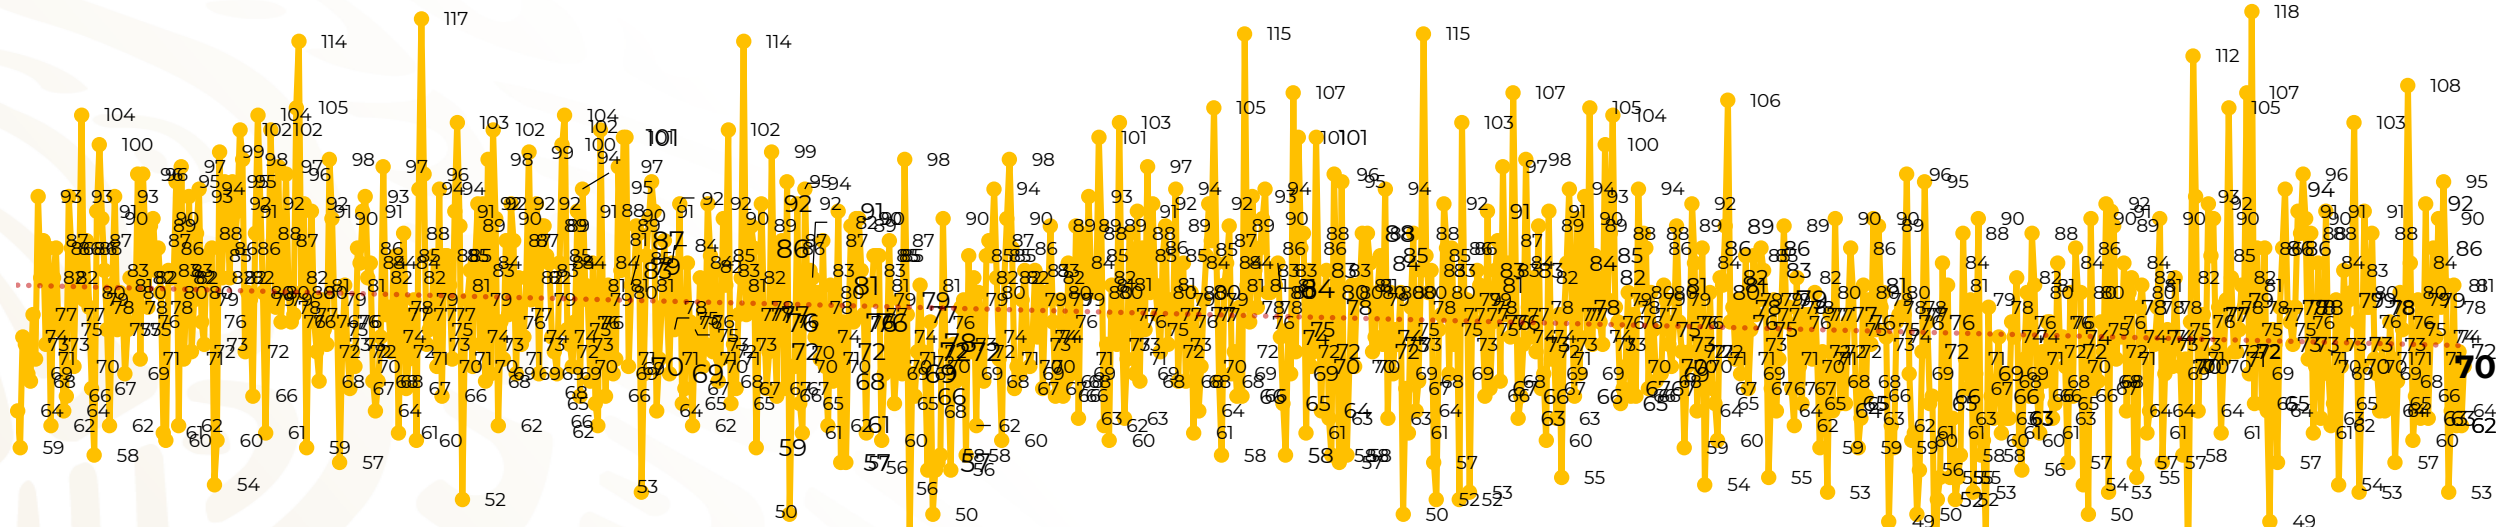

## Víctimas reportadas por delito de homicidio (Fiscalías Estatales y Dependencias Federales)

Entidades	Agosto 15
Aguascalientes	1
Baja California	2
Baja California Sur	0
Campeche	0
Chiapas	0
Chihuahua	3
Ciudad de México	3
Coahuila	0
Colima	2
Durango	0
<b>Estado de México</b>	<b>6</b>
<b>Guanajuato</b>	<b>10</b>
Guerrero	3
Hidalgo	0
<b>Jalisco</b>	<b>6</b>
Michoacán	5

Entidades	Agosto 15
Morelos	2
Nayarit	0
Nuevo León	5
Oaxaca	4
Puebla	4
Querétaro	1
Quintana Roo	3
San Luis Potosí	1
Sinaloa	0
Sonora	1
Tabasco	2
Tamaulipas	1
Tlaxcala	0
Veracruz	2
Yucatán	0
Zacatecas	3
<b>Total</b>	<b>70</b>

## HOMICIDIOS DOLOSOS TENDENCIA MENSUAL (víctimas)

Mes	Víctimas	Promedio Diario	Días	Mes	Víctimas	Promedio Diario	Días	Mes	Víctimas	Promedio Diario	Días	Mes	Víctimas	Promedio Diario	Días	Mes	Víctimas	Promedio Diario	Días
Mar-20	2,585	83.4	31	Oct-20	2,429	78.3	31	May-21	2,462	79.4	31	Dic-21	2,274	73.3	31	Jul-22	2,331	75.1	31
Abr-20	2,492	83.1	30	Nov-20	2,303	76.7	30	Jun-21	2,251	75.0	30	Ene-22	2,061	66.5	31	Ago-22	1,105	74.0	15
May-20	2,423	78.2	31	Dic-20	2,194	70.8	31	Jul-21	2,381	76.8	31	Feb-22	1,933	69.0	28	Mar-22	2,241	72.3	31
Jun-20	2,413	80.4	30	Ene-21	2,379	76.7	31	Ago-21	2,414	77.9	31	Mar-22	2,241	72.3	31	Abr-22	2,131	71.0	30
Jul-20	2,519	81.2	31	Feb-21	2,206	78.7	28	Sep-21	2,405	80.2	30	Abr-22	2,131	71.0	30	May-22	2,472	79.7	31
Ago-20	2,524	81.4	31	Mar-21	2,444	78.8	31	Oct-21	2,332	75.2	31	May-22	2,472	79.7	31	Jun-22	2,289	76.3	30
Sep-20	2,315	77.1	30	Abr-21	2,370	79.0	30	Nov-21	2,242	74.7	30	Jun-22	2,289	76.3	30				