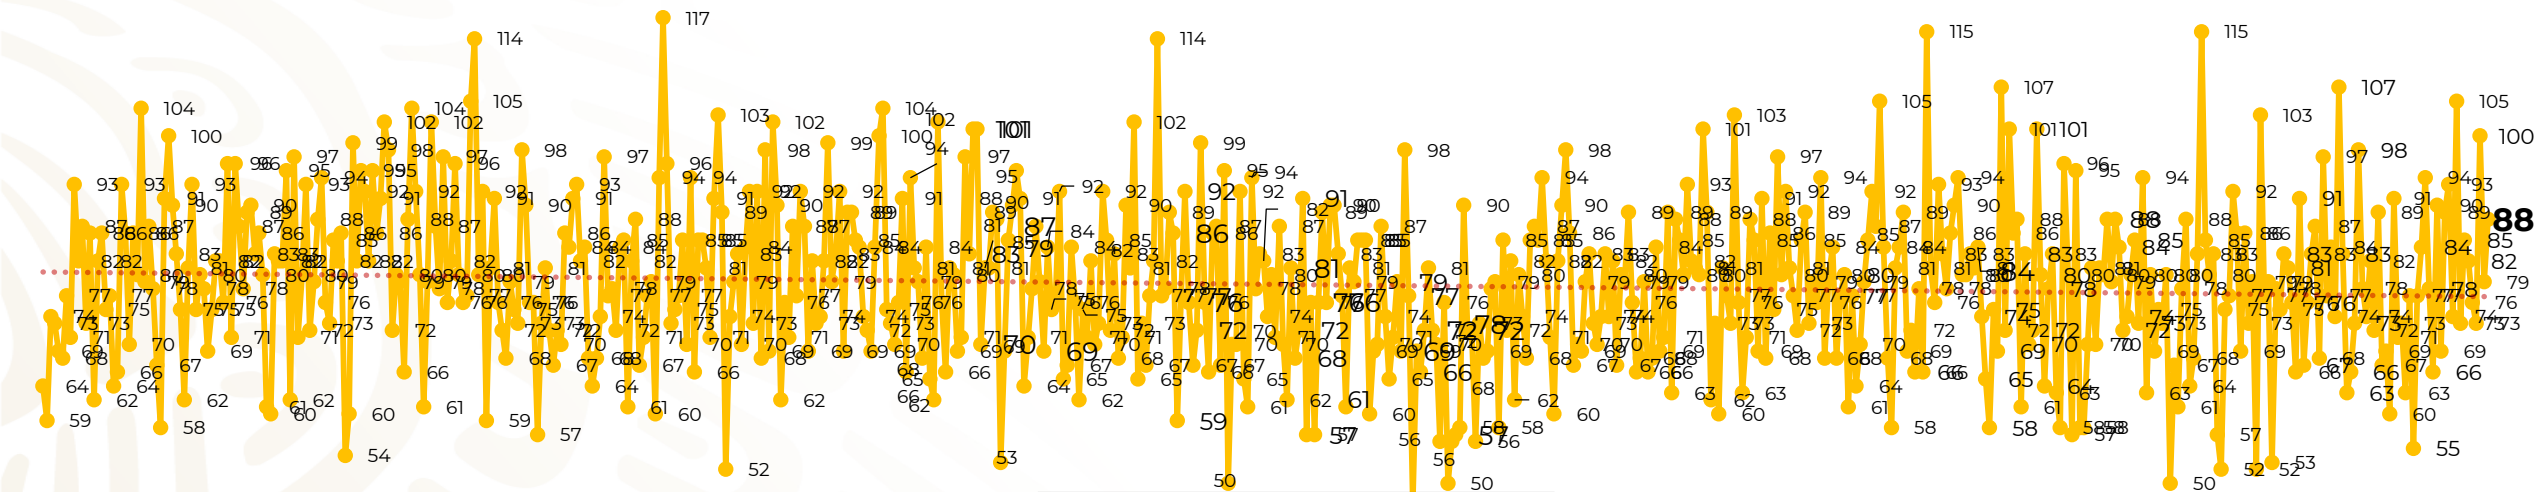

Víctimas reportadas por delito de homicidio (Fiscalías Estatales y Dependencias Federales)

Entidades	Septiembre 15
Aguascalientes	0
Baja California	4
Baja California Sur	0
Campeche	0
Chiapas	0
Chihuahua	8
Ciudad de México	2
Coahuila	0
Colima	1
Durango	0
Estado de México	12
Guanajuato	7
Guerrero	3
Hidalgo	2
Jalisco	5
Michoacán	8

Entidades	Septiembre 15
Morelos	0
Nayarit	0
Nuevo León	4
Oaxaca	1
Puebla	5
Querétaro	0
Quintana Roo	2
San Luis Potosí	2
Sinaloa	0
Sonora	4
Tabasco	1
Tamaulipas	2
Tlaxcala	0
Veracruz	4
Yucatán	2
Zacatecas	9
Total	88

Víctimas reportadas por delito de homicidio (Fiscalías Estatales y Dependencias Federales)

HOMICIDIOS DOLOSOS TENDENCIA MENSUAL (víctimas)

Mes	Víctimas	Promedio Diario	Días	Mes	Víctimas	Promedio Diario	Días	Mes	Víctimas	Promedio Diario	Días	Mes	Víctimas	Promedio Diario	Días	Mes	Víctimas	Promedio Diario	Días
Dic-18 ¹	2,153	79.7	27	Ago-19	2,469	79.6	31	Mar-20	2,585	83.4	31	Oct-20	2,429	78.3	31	May-21	2,462	79.4	31
Ene-19	2,326	75.0	31	Sep-19	2,386	79.5	30	Abr-20	2,492	83.1	30	Nov-20	2,303	76.7	30	Jun-21	2,251	75.0	30
Feb-19	2,326	83.1	28	Oct-19	2,356	76.0	31	May-20	2,423	78.2	31	Dic-20	2,194	70.8	31	Jul-21	2,381	76.8	31
Mar-19	2,404	77.5	31	Nov-19	2,370	79.0	30	Jun-20	2,413	80.4	30	Ene-21	2,379	76.7	31	Ago-21	2,414	77.9	31
Abr-19	2,227	74.2	30	Dic-19	2,444	78.8	31	Jul-20	2,519	81.2	31	Feb-21	2,206	78.7	28	Sep-21	1,242	82.8	15
May-19	2,384	76.9	31	Ene-20	2,376	76.6	31	Ago-20	2,524	81.4	31	Mar-21	2,444	78.8	31				
Jun-19	2,543	84.8	30	Feb-20	2,352	81.1	29	Sep-20	2,315	77.1	30	Abr-21	2,370	79.0	30				
Jul-19	2,414	77.8	31																