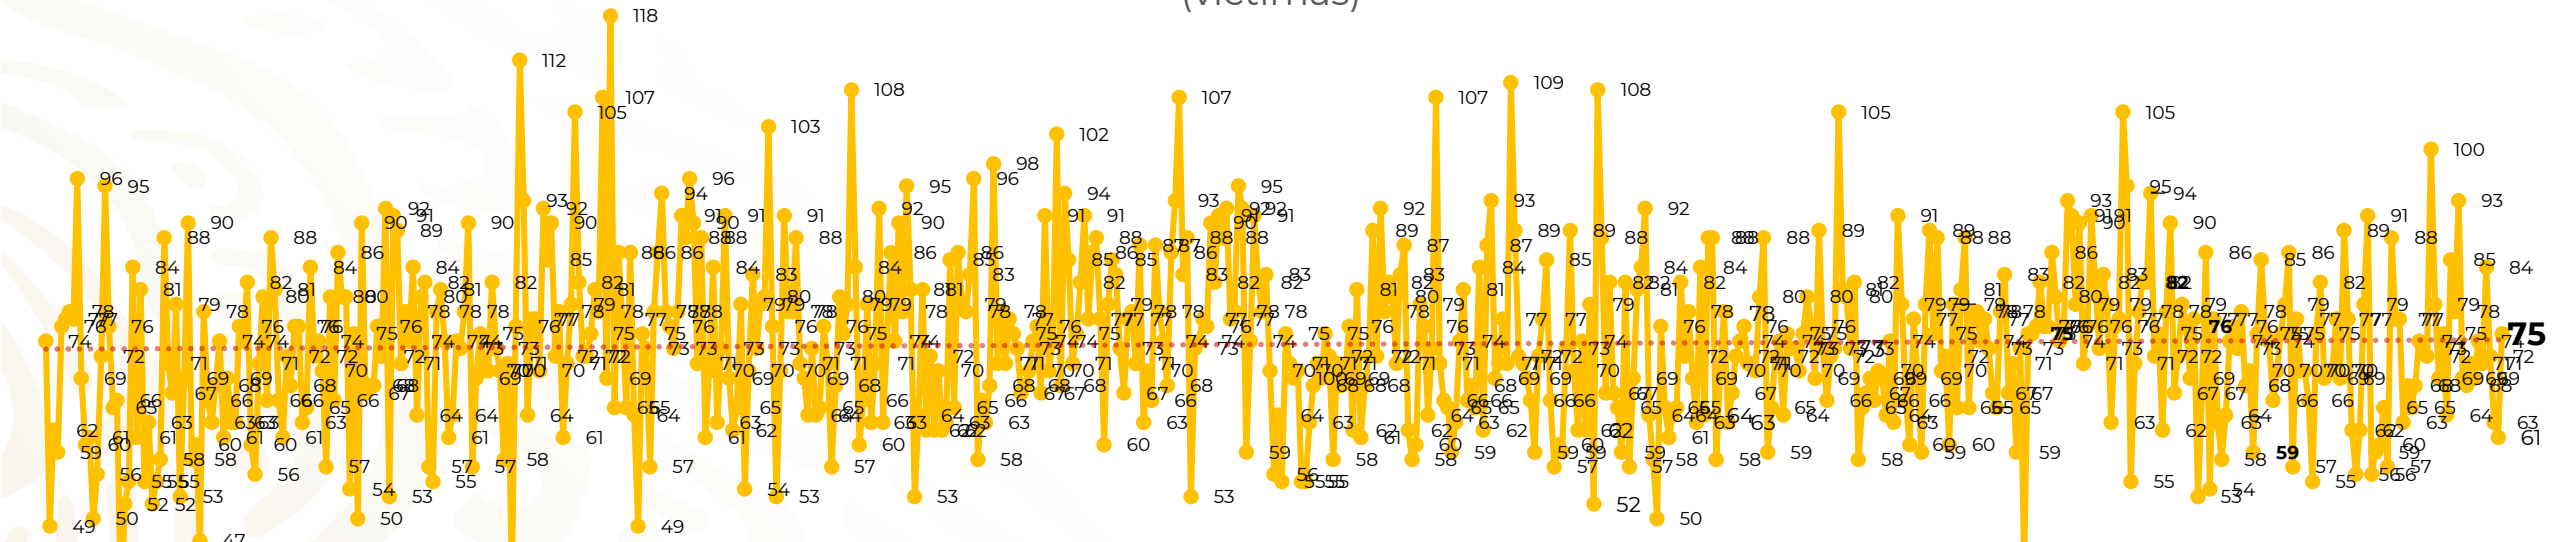

Víctimas reportadas por delito de homicidio (Fiscalías Estatales y Dependencias Federales)

Entidades	Septiembre 15
Aguascalientes	0
Baja California	1
Baja California Sur	0
Campeche	0
Chiapas	2
Chihuahua	5
Ciudad de México	3
Coahuila	1
Colima	1
Durango	0
Estado de México	8
Guanajuato	12
Guerrero	1
Hidalgo	0
Jalisco	9
Michoacán	5

Entidades	Septiembre 15
Morelos	2
Nayarit	0
Nuevo León	0
Oaxaca	5
Puebla	3
Querétaro	0
Quintana Roo	3
San Luis Potosí	2
Sinaloa	1
Sonora	0
Tabasco	1
Tamaulipas	0
Tlaxcala	1
Veracruz	8
Yucatán	0
Zacatecas	1
Total	75

Víctimas reportadas por delito de homicidio (Fiscalías Estatales y Dependencias Federales)

HOMICIDIOS DOLOSOS TENDENCIA MENSUAL (víctimas)

Mes	Víctimas	Promedio Diario	Días	Mes	Víctimas	Promedio Diario	Días	Mes	Víctimas	Promedio Diario	Días	Mes	Víctimas	Promedio Diario	Días	Mes	Víctimas	Promedio Diario	Días	
May-21	2,462	79.4	31	Dic-21	2,274	73.3	31	Jul-22	2,331	75.1	31	Feb-23	1,987	70.9	28	Sep-23	1,097	73.1	15	
Jun-21	2,251	75.0	30	Ene-22	2,061	66.5	31	Ago-22	2,304	74.3	31	Mar-23	2,283	73.6	31					
Jul-21	2,381	76.8	31	Feb-22	1,933	69.0	28	Sep-22	2,329	77.6	30	Abr-23	2,159	71.9	30					
Ago-21	2,414	77.9	31	Mar-22	2,241	72.3	31	Oct-22	2,481	80.0	31	May-23	2,350	75.8	31					
Sep-21	2,405	80.2	30	Abr-22	2,131	71.0	30	Nov-22	2,071	69.0	30	Jun-23	2,303	76.7	30					
Oct-21	2,332	75.2	31	May-22	2,472	79.7	31	Dic-22	2,277	73.4	31	Jul-23	2,204	71.0	31					
Nov-21	2,242	74.7	30	Jun-22	2,289	76.3	30	Ene-23	2,303	74.3	31	Ago-23	2,216	71.4	31					