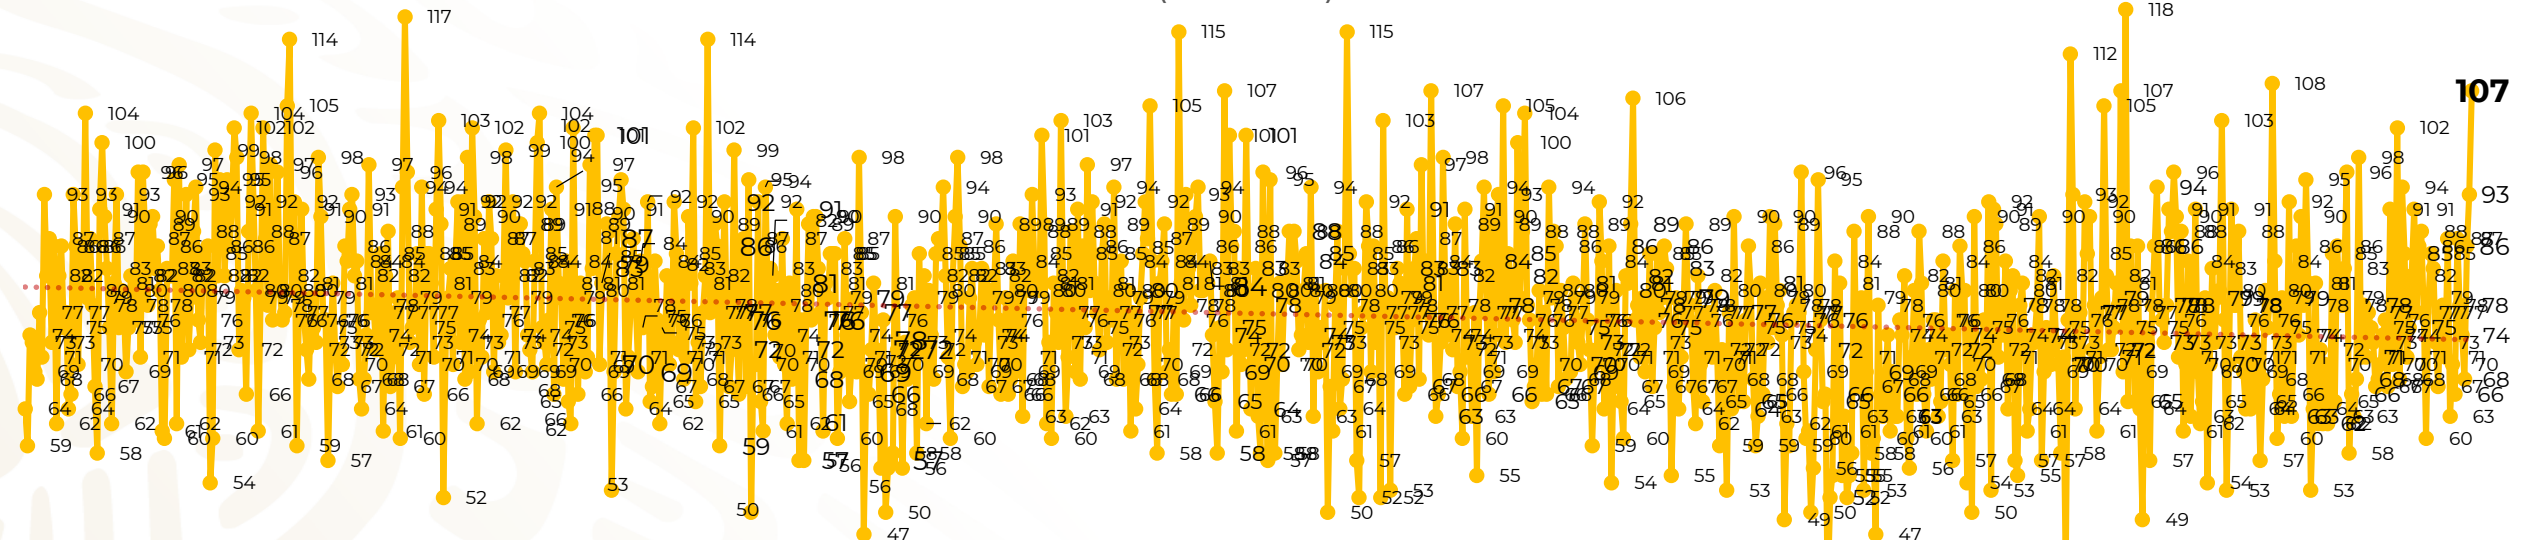

## Víctimas reportadas por delito de homicidio (Fiscalías Estatales y Dependencias Federales)

Entidades	Octubre 15
Aguascalientes	0
Baja California	4
Baja California Sur	0
Campeche	0
Chiapas	0
Chihuahua	2
Ciudad de México	2
Coahuila	0
Colima	3
Durango	0
<b>Estado de México</b>	<b>13</b>
<b>Guanajuato</b>	<b>20</b>
Guerrero	2
Hidalgo	1
<b>Jalisco</b>	<b>10</b>
<b>Michoacán</b>	<b>11</b>

Entidades	Octubre 15
Morelos	3
Nayarit	0
<b>Nuevo León</b>	<b>6</b>
<b>Oaxaca</b>	<b>5</b>
Puebla	2
Querétaro	1
Quintana Roo	0
San Luis Potosí	3
Sinaloa	0
Sonora	2
Tabasco	4
Tamaulipas	1
Tlaxcala	2
Veracruz	2
Yucatán	0
<b>Zacatecas</b>	<b>8</b>
<b>Total</b>	<b>107</b>

## HOMICIDIOS DOLOSOS TENDENCIA MENSUAL (víctimas)

Mes	Víctimas	Promedio Diario	Días	Mes	Víctimas	Promedio Diario	Días	Mes	Víctimas	Promedio Diario	Días	Mes	Víctimas	Promedio Diario	Días	Mes <sup>2</sup>	Víctimas	Promedio Diario	Días
Mar-20	2,585	83.4	31	Oct-20	2,429	78.3	31	May-21	2,462	79.4	31	Dic-21	2,274	73.3	31	Jul-22	2,331	75.1	31
Abr-20	2,492	83.1	30	Nov-20	2,303	76.7	30	Jun-21	2,251	75.0	30	Ene-22	2,061	66.5	31	Ago-22	2,304	74.3	31
May-20	2,423	78.2	31	Dic-20	2,194	70.8	31	Jul-21	2,381	76.8	31	Feb-22	1,933	69.0	28	Sep-22	2,329	77.6	30
Jun-20	2,413	80.4	30	Ene-21	2,379	76.7	31	Ago-21	2,414	77.9	31	Mar-22	2,241	72.3	31	Oct-22	1,172	78.1	15
Jul-20	2,519	81.2	31	Feb-21	2,206	78.7	28	Sep-21	2,405	80.2	30	Abr-22	2,131	71.0	30				
Ago-20	2,524	81.4	31	Mar-21	2,444	78.8	31	Oct-21	2,332	75.2	31	May-22	2,472	79.7	31				
Sep-20	2,315	77.1	30	Abr-21	2,370	79.0	30	Nov-21	2,242	74.7	30	Jun-22	2,289	76.3	30				