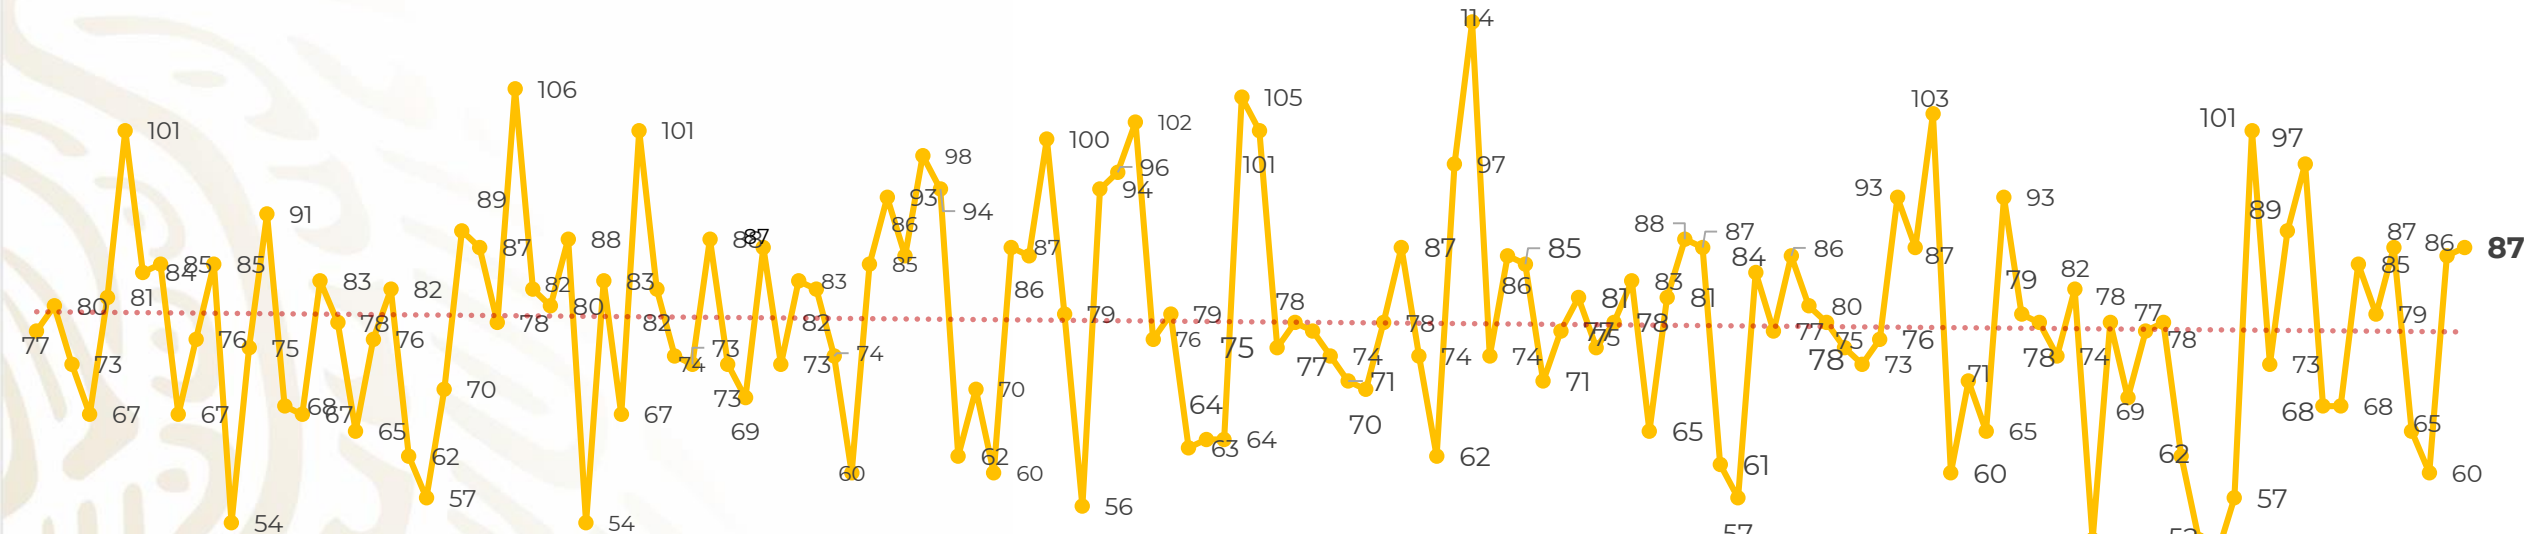

Víctimas reportadas por delito de homicidio (Fiscalías Estatales y Dependencias Federales)

Entidades	Noviembre 15
Aguascalientes	0
Baja California	2
Baja California Sur	0
Campeche	0
Chiapas	5
Chihuahua	2
Ciudad de México	2
Coahuila	0
Colima	1
Durango	2
Estado de México	9
Guanajuato	12
Guerrero	7
Hidalgo	0
Jalisco	6
Michoacán	3

Víctimas reportadas por delito de homicidio (Fiscalías Estatales y Dependencias Federales)

HOMICIDIOS DOLOSOS TENDENCIA MENSUAL (víctimas)

Mes	Víctimas	Promedio Diario	Días
dic-18 ¹	2,153	79.7	27
ene-19	2,326	75.0	31
feb-19	2,326	83.1	28
mar-19	2,404	77.5	31
abr-19	2,227	74.2	30
may-19	2,384	76.9	31
jun-19	2,543	84.8	30

Mes	Víctimas	Promedio Diario	Días
Jul-19	2,414	77.8	31
Ago-19	2,469	79.6	31
Sep-19	2,386	79.5	30
Oct-19	2,356	76.0	31
Nov-19	1,152	76.8	15

01-jul 03-jul 05-jul 07-jul 09-jul 11-jul 13-jul 15-jul 17-jul 19-jul 21-jul 23-jul 25-jul 27-jul 29-jul 31-jul 02-ago 04-ago 06-ago 08-ago 10-ago 12-ago 14-ago 16-ago 18-ago 20-ago 22-ago 24-ago 26-ago 28-ago 30-ago 01-sep 03-sep 05-sep 07-sep 09-sep 11-sep 13-sep 15-sep 17-sep 19-sep 21-sep 23-sep 25-sep 27-sep 29-sep 01-oct 03-oct 05-oct 07-oct 09-oct 11-oct 13-oct 15-oct 17-oct 19-oct 21-oct 23-oct 25-oct 27-oct 29-oct 31-oct 02-nov 04-nov 06-nov 08-nov 10-nov 12-nov 14-nov