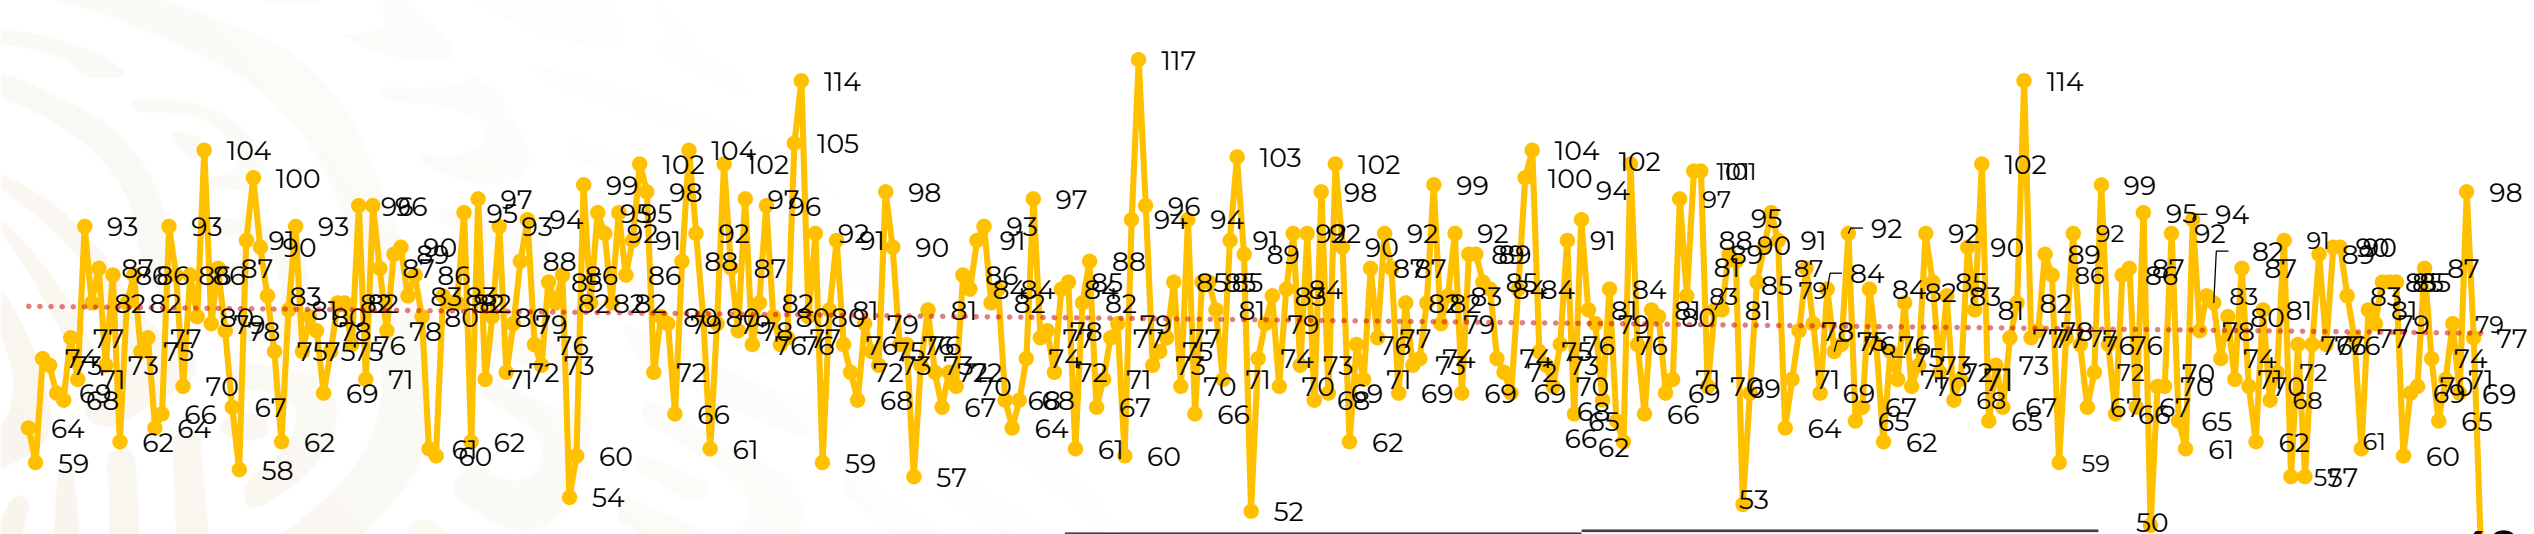

Víctimas reportadas por delito de homicidio (Fiscalías Estatales y Dependencias Federales)

Entidades	Diciembre 15
Aguascalientes	0
Baja California	5
Baja California Sur	0
Campeche	0
Chiapas	1
Chihuahua	3
Ciudad de México	2
Coahuila	0
Colima	0
Durango	0
Estado de México	7
Guanajuato	4
Guerrero	1
Hidalgo	0
Jalisco	4
Michoacán	5

Entidades	Diciembre 15
Morelos	1
Nayarit	0
Nuevo León	1
Oaxaca	3
Puebla	2
Querétaro	3
Quintana Roo	1
San Luis Potosí	0
Sinaloa	0
Sonora	2
Tabasco	0
Tamaulipas	2
Tlaxcala	0
Veracruz	0
Yucatán	0
Zacatecas	1
Total	48

Víctimas reportadas por delito de homicidio (Fiscalías Estatales y Dependencias Federales)

HOMICIDIOS DOLOSOS TENDENCIA MENSUAL (víctimas)

48

Mes	Víctimas	Promedio Diario	Días	Mes	Víctimas	Promedio Diario	Días	Mes	Víctimas	Promedio Diario	Días	Mes	Víctimas	Promedio Diario	Días
Dic-18 ¹	2,153	79.7	27	Ago-19	2,469	79.6	31	Mar-20	2,585	83.4	31	Oct-20	2,429	78.3	31
Ene-19	2,326	75.0	31	Sep-19	2,386	79.5	30	Abr-20	2,492	83.1	30	Nov-20	2,303	76.7	30
Feb-19	2,326	83.1	28	Oct-19	2,356	76.0	31	May-20	2,423	78.2	31	Dic-20	1,122	74.8	15
Mar-19	2,404	77.5	31	Nov-19	2,370	79.0	30	Jun-20	2,413	80.4	30				
Abr-19	2,227	74.2	30	Dic-19	2,444	78.8	31	Jul-20	2,519	81.2	31				
May-19	2,384	76.9	31	Ene-20	2,376	76.6	31	Ago-20	2,524	81.4	31				
Jun-19	2,543	84.8	30	Feb-20	2,352	81.1	29	Sep-20	2,315	77.1	30				
Jul-19	2,414	77.8	31												

Fuente : Fiscalías , consultado en el INS al 16/12/2020 03:00 hrs.
 1/ El reporte de homicidios por el INS inició a partir del 5 de diciembre de 2018.
 2/ Información del 01 enero al 15 de diciembre de 2020.