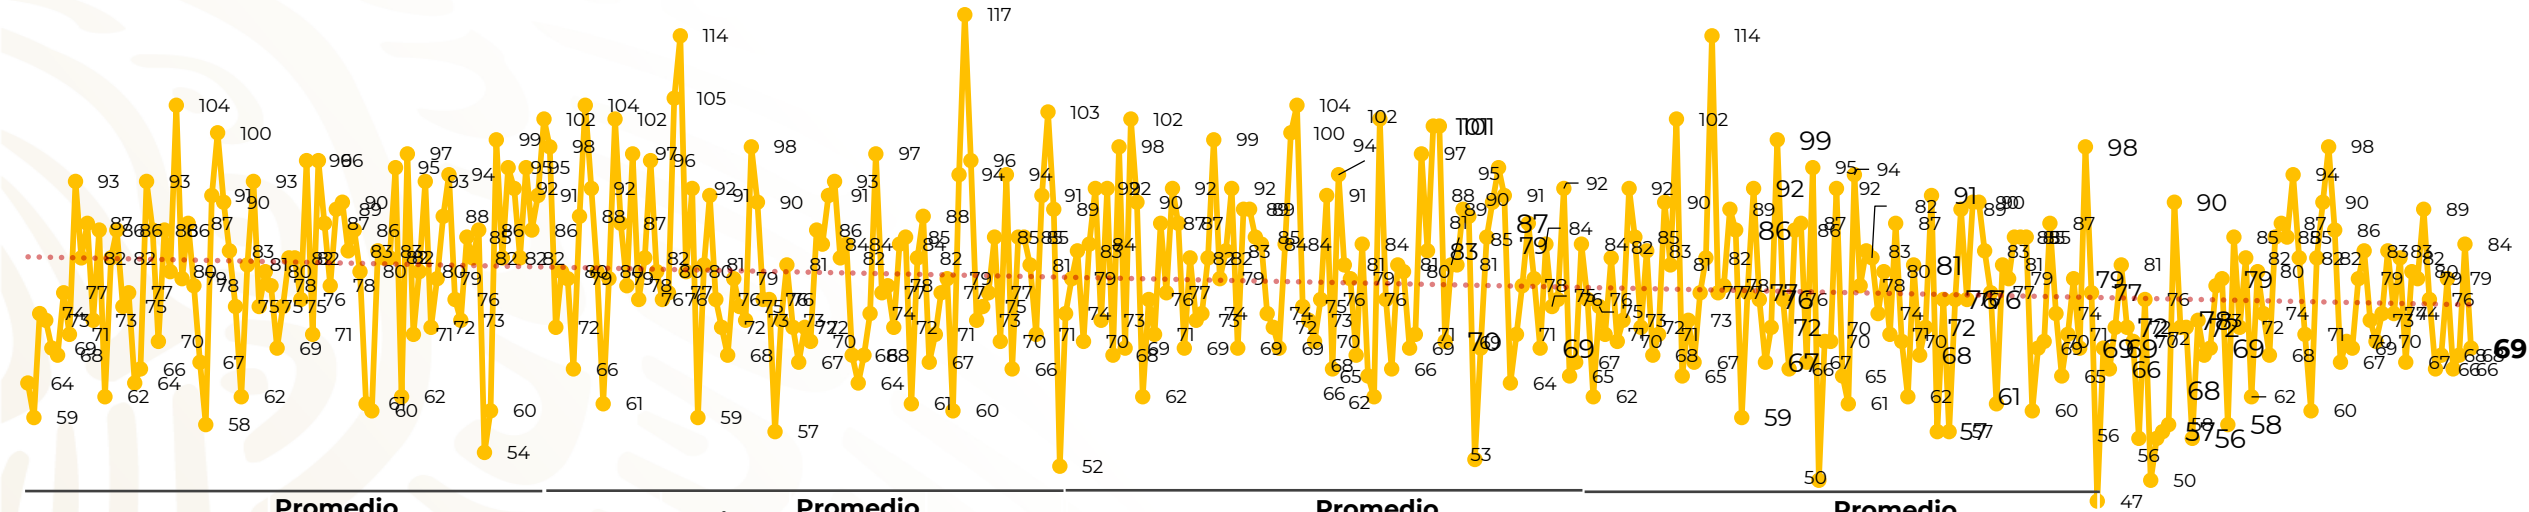

Víctimas reportadas por delito de homicidio (Fiscalías Estatales y Dependencias Federales)

Entidades	Febrero 16
Aguascalientes	0
Baja California	4
Baja California Sur	0
Campeche	0
Chiapas	1
Chihuahua	3
Ciudad de México	2
Coahuila	0
Colima	0
Durango	0
Estado de México	8
Guanajuato	11
Guerrero	1
Hidalgo	2
Jalisco	9
Michoacán	5

Entidades	Febrero 16
Morelos	1
Nayarit	0
Nuevo León	2
Oaxaca	2
Puebla	1
Querétaro	0
Quintana Roo	2
San Luis Potosí	2
Sinaloa	3
Sonora	2
Tabasco	0
Tamaulipas	2
Tlaxcala	1
Veracruz	2
Yucatán	0
Zacatecas	3
Total	69

Víctimas reportadas por delito de homicidio (Fiscalías Estatales y Dependencias Federales)

HOMICIDIOS DOLOSOS TENDENCIA MENSUAL (víctimas)

Mes	Víctimas	Promedio Diario	Días	Mes	Víctimas	Promedio Diario	Días	Mes	Víctimas	Promedio Diario	Días	Mes	Víctimas	Promedio Diario	Días
Dic-18 ¹	2,153	79.7	27	Ago-19	2,469	79.6	31	Mar-20	2,585	83.4	31	Oct-20	2,429	78.3	31
Ene-19	2,326	75.0	31	Sep-19	2,386	79.5	30	Abr-20	2,492	83.1	30	Nov-20	2,303	76.7	30
Feb-19	2,326	83.1	28	Oct-19	2,356	76.0	31	May-20	2,423	78.2	31	Dic-20	2,194	70.8	31
Mar-19	2,404	77.5	31	Nov-19	2,370	79.0	30	Jun-20	2,413	80.4	30	Ene-21	2,379	76.7	31
Abr-19	2,227	74.2	30	Dic-19	2,444	78.8	31	Jul-20	2,519	81.2	31	Feb-21	1,204	75.3	16
May-19	2,384	76.9	31	Ene-20	2,376	76.6	31	Ago-20	2,524	81.4	31				
Jun-19	2,543	84.8	30	Feb-20	2,352	81.1	29	Sep-20	2,315	77.1	30				
Jul-19	2,414	77.8	31												

Fuente : Fiscalías , consultado en el INS al 17/02/2021 03:00 hrs.

1/ El reporte de homicidios por el INS inició a partir del 5 de diciembre de 2018.

2/ Información del 16 de febrero de 2021.