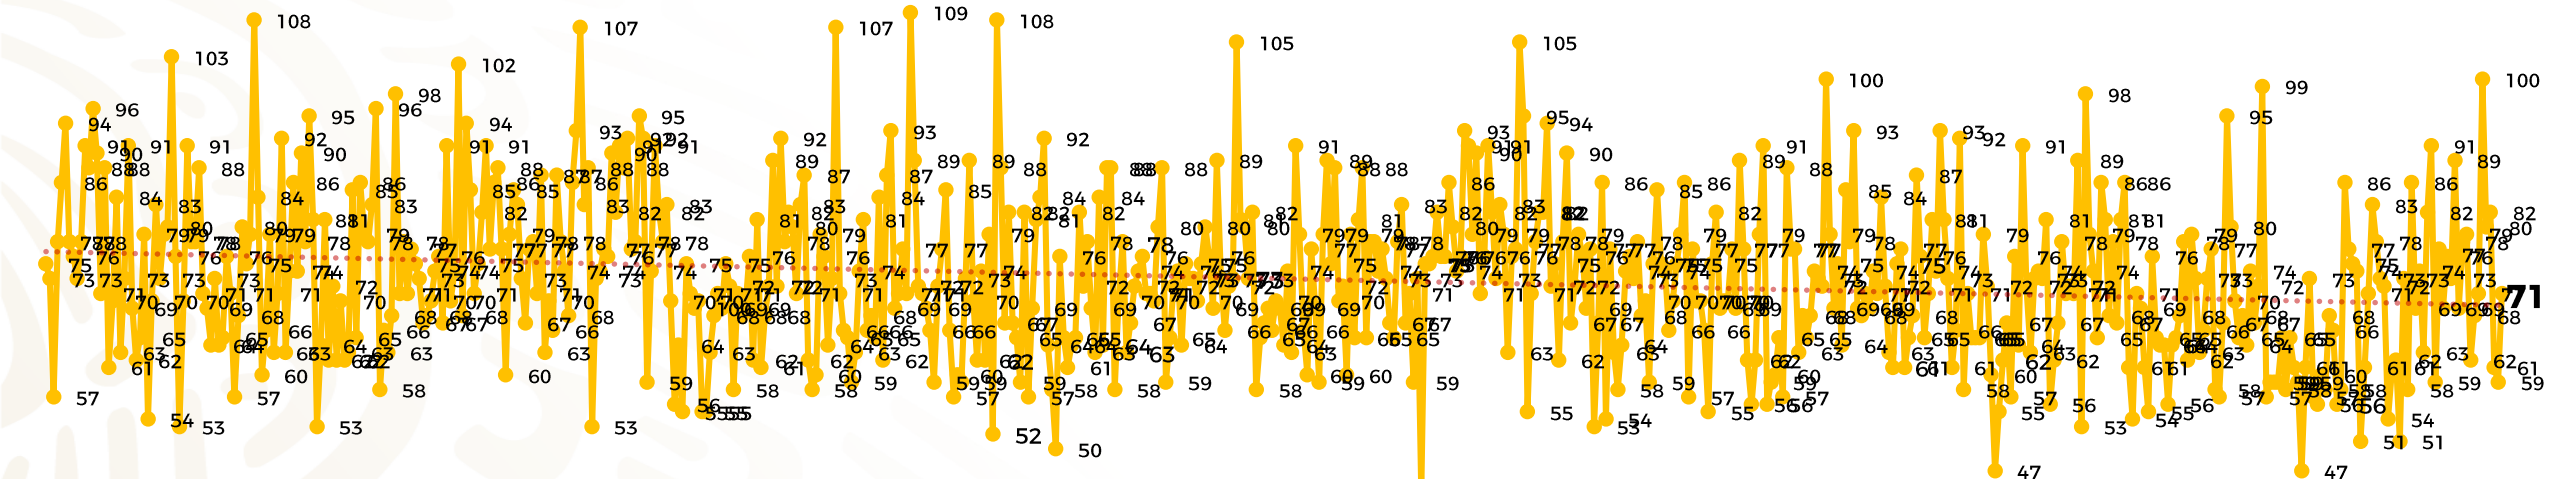

## Víctimas reportadas por delito de homicidio (Fiscalías Estatales y Dependencias Federales)

Entidades	Febrero 16
Aguascalientes	0
<b>Baja California</b>	<b>8</b>
Baja California Sur	0
Campeche	0
Chiapas	2
Chihuahua	2
Ciudad de México	2
Coahuila	0
Colima	0
Durango	0
<b>Estado de México</b>	<b>11</b>
Guanajuato	3
Guerrero	4
Hidalgo	0
Jalisco	2
<b>Michoacán</b>	<b>11</b>

Entidades	Febrero 16
Morelos	2
Nayarit	0
Nuevo León	3
Oaxaca	4
Puebla	3
Querétaro	0
Quintana Roo	2
San Luis Potosí	3
Sinaloa	2
Sonora	2
Tabasco	0
Tamaulipas	0
Tlaxcala	0
Veracruz	2
Yucatán	0
Zacatecas	3
<b>Total</b>	<b>71</b>

## HOMICIDIOS DOLOSOS TENDENCIA MENSUAL (víctimas)

Mes	Víctimas	Promedio Diario	Días	Mes	Víctimas	Promedio Diario	Días	Mes	Víctimas	Promedio Diario	Días	Mes	Víctimas	Promedio Diario	Días	Mes	Víctimas	Promedio Diario	Días
May-21	2,462	79.4	31	Dic-21	2,274	73.3	31	Jul-22	2,331	75.1	31	Feb-23	1,987	70.9	28	Sep-23	2,196	73.2	30
Jun-21	2,251	75.0	30	Ene-22	2,061	66.5	31	Ago-22	2,304	74.3	31	Mar-23	2,283	73.6	31	Oct-23	2,148	69.2	31
Jul-21	2,381	76.8	31	Feb-22	1,933	69.0	28	Sep-22	2,329	77.6	30	Abr-23	2,159	71.9	30	Nov-23	2,101	70.0	30
Ago-21	2,414	77.9	31	Mar-22	2,241	72.3	31	Oct-22	2,481	80.0	31	May-23	2,350	75.8	31	Dic-23	2,051	66.2	31
Sep-21	2,405	80.2	30	Abr-22	2,131	71.0	30	Nov-22	2,071	69.0	30	Jun-23	2,303	76.7	30	Ene-24	2,127	68.6	31
Oct-21	2,332	75.2	31	May-22	2,472	79.7	31	Dic-22	2,277	73.4	31	Jul-23	2,204	71.0	31	Feb-24	1,187	74.2	16
Nov-21	2,242	74.7	30	Jun-22	2,289	76.3	30	Ene-23	2,303	74.3	31	Ago-23	2,216	71.4	31				