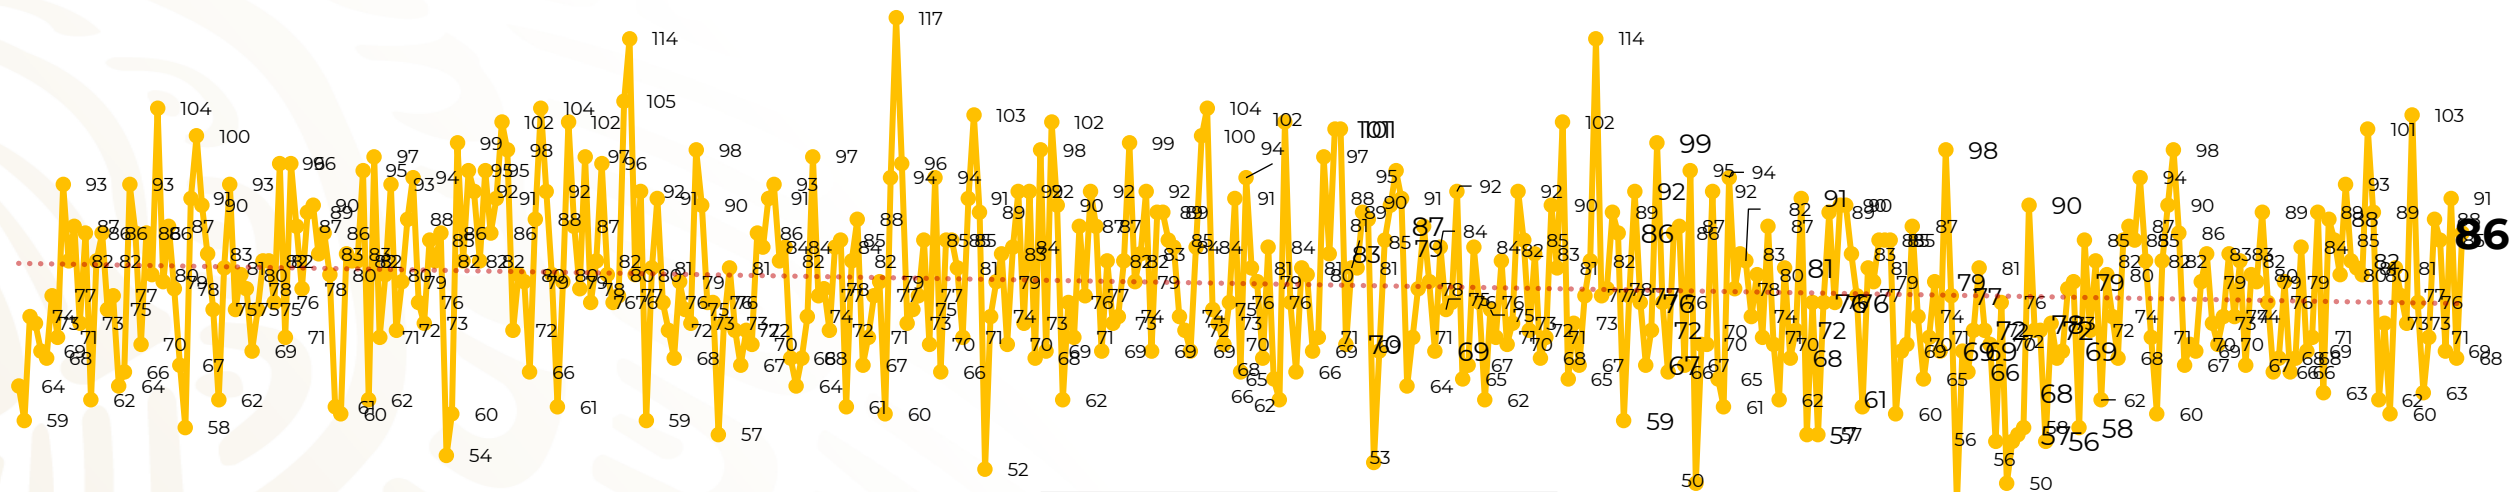

Víctimas reportadas por delito de homicidio (Fiscalías Estatales y Dependencias Federales)

Entidades	Marzo 16
Aguascalientes	0
Baja California	8
Baja California Sur	0
Campeche	1
Chiapas	3
Chihuahua	4
Ciudad de México	2
Coahuila	0
Colima	0
Durango	1
Estado de México	8
Guanajuato	7
Guerrero	3
Hidalgo	2
Jalisco	6
Michoacán	15

Entidades	Marzo 16
Morelos	5
Nayarit	0
Nuevo León	2
Oaxaca	1
Puebla	6
Querétaro	0
Quintana Roo	0
San Luis Potosí	0
Sinaloa	0
Sonora	4
Tabasco	0
Tamaulipas	0
Tlaxcala	0
Veracruz	6
Yucatán	0
Zacatecas	2
Total	86

Víctimas reportadas por delito de homicidio (Fiscalías Estatales y Dependencias Federales)

HOMICIDIOS DOLOSOS TENDENCIA MENSUAL (víctimas)

Mes	Víctimas	Promedio Diario	Días	Mes	Víctimas	Promedio Diario	Días	Mes	Víctimas	Promedio Diario	Días	Mes	Víctimas	Promedio Diario	Días
Dic-18 ¹	2,153	79.7	27	Ago-19	2,469	79.6	31	Mar-20	2,585	83.4	31	Oct-20	2,429	78.3	31
Ene-19	2,326	75.0	31	Sep-19	2,386	79.5	30	Abr-20	2,492	83.1	30	Nov-20	2,303	76.7	30
Feb-19	2,326	83.1	28	Oct-19	2,356	76.0	31	May-20	2,423	78.2	31	Dic-20	2,194	70.8	31
Mar-19	2,404	77.5	31	Nov-19	2,370	79.0	30	Jun-20	2,413	80.4	30	Ene-21	2,379	76.7	31
Abr-19	2,227	74.2	30	Dic-19	2,444	78.8	31	Jul-20	2,519	81.2	31	Feb-21	2,206	78.7	28
May-19	2,384	76.9	31	Ene-20	2,376	76.6	31	Ago-20	2,524	81.4	31	Mar-21	1,226	76.6	16
Jun-19	2,543	84.8	30	Feb-20	2,352	81.1	29	Sep-20	2,315	77.1	30				
Jul-19	2,414	77.8	31												