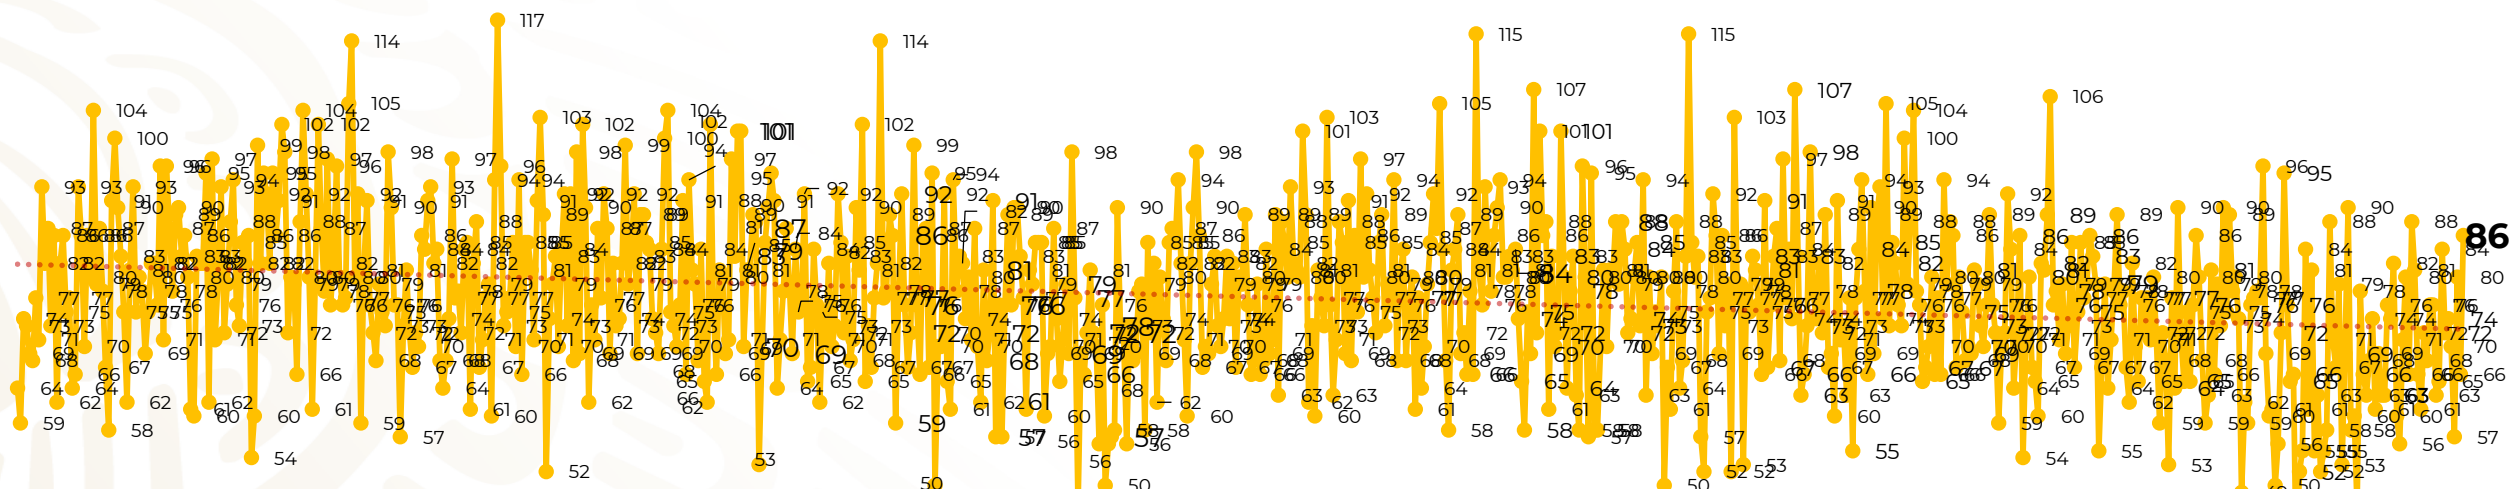

Víctimas reportadas por delito de homicidio (Fiscalías Estatales y Dependencias Federales)

Entidades	Marzo 16
Aguascalientes	1
Baja California	6
Baja California Sur	0
Campeche	0
Chiapas	0
Chihuahua	3
Ciudad de México	1
Coahuila	0
Colima	2
Durango	0
Estado de México	9
Guanajuato	12
Guerrero	0
Hidalgo	0
Jalisco	2
Michoacán	7

Entidades	Marzo 16
Morelos	6
Nayarit	0
Nuevo León	7
Oaxaca	1
Puebla	2
Querétaro	0
Quintana Roo	3
San Luis Potosí	4
Sinaloa	2
Sonora	1
Tabasco	1
Tamaulipas	5
Tlaxcala	1
Veracruz	0
Yucatán	0
Zacatecas	10
Total	86

Víctimas reportadas por delito de homicidio (Fiscalías Estatales y Dependencias Federales)

HOMICIDIOS DOLOSOS TENDENCIA MENSUAL (víctimas)

Mes	Víctimas	Promedio Diario	Días	Mes	Víctimas	Promedio Diario	Días	Mes	Víctimas	Promedio Diario	Días	Mes	Víctimas	Promedio Diario	Días	Mes	Víctimas	Promedio Diario	Días
Ago-19	2,469	79.6	31	Mar-20	2,585	83.4	31	Oct-20	2,429	78.3	31	May-21	2,462	79.4	31	Dic-21	2,274	73.3	31
Sep-19	2,386	79.5	30	Abr-20	2,492	83.1	30	Nov-20	2,303	76.7	30	Jun-21	2,251	75.0	30	Ene-22	2,061	66.5	31
Oct-19	2,356	76.0	31	May-20	2,423	78.2	31	Dic-20	2,194	70.8	31	Jul-21	2,381	76.8	31	Feb-22	1,933	69.0	28
Nov-19	2,370	79.0	30	Jun-20	2,413	80.4	30	Ene-21	2,379	76.7	31	Ago-21	2,414	77.9	31	Mar-22	1,136	71.0	16
Dic-19	2,444	78.8	31	Jul-20	2,519	81.2	31	Feb-21	2,206	78.7	28	Sep-21	2,405	80.2	30				
Ene-20	2,376	76.6	31	Ago-20	2,524	81.4	31	Mar-21	2,444	78.8	31	Oct-21	2,332	75.2	31				
Feb-20	2,352	81.1	29	Sep-20	2,315	77.1	30	Abr-21	2,370	79.0	30	Nov-21	2,242	74.7	30				

01-ene. 15-ene. 29-ene. 12-feb. 26-feb. 11-mar. 25-mar. 08-abr. 22-abr. 06-may. 20-may. 03-jun. 17-jun. 01-jul. 15-jul. 29-jul. 12-ago. 26-ago. 09-sep. 23-sep. 07-oct. 21-oct. 04-nov. 18-nov. 02-dic. 16-dic. 30-dic. 13-ene. 27-ene. 10-feb. 24-feb. 10-mar. 24-mar. 07-abr. 21-abr. 05-may. 19-may. 02-jun. 16-jun. 30-jun. 14-jul. 28-jul. 11-ago. 25-ago. 08-sep. 22-sep. 06-oct. 20-oct. 03-nov. 17-nov. 01-dic. 15-dic. 29-dic. 12-ene. 26-ene. 09-feb. 23-feb. 09-mar.