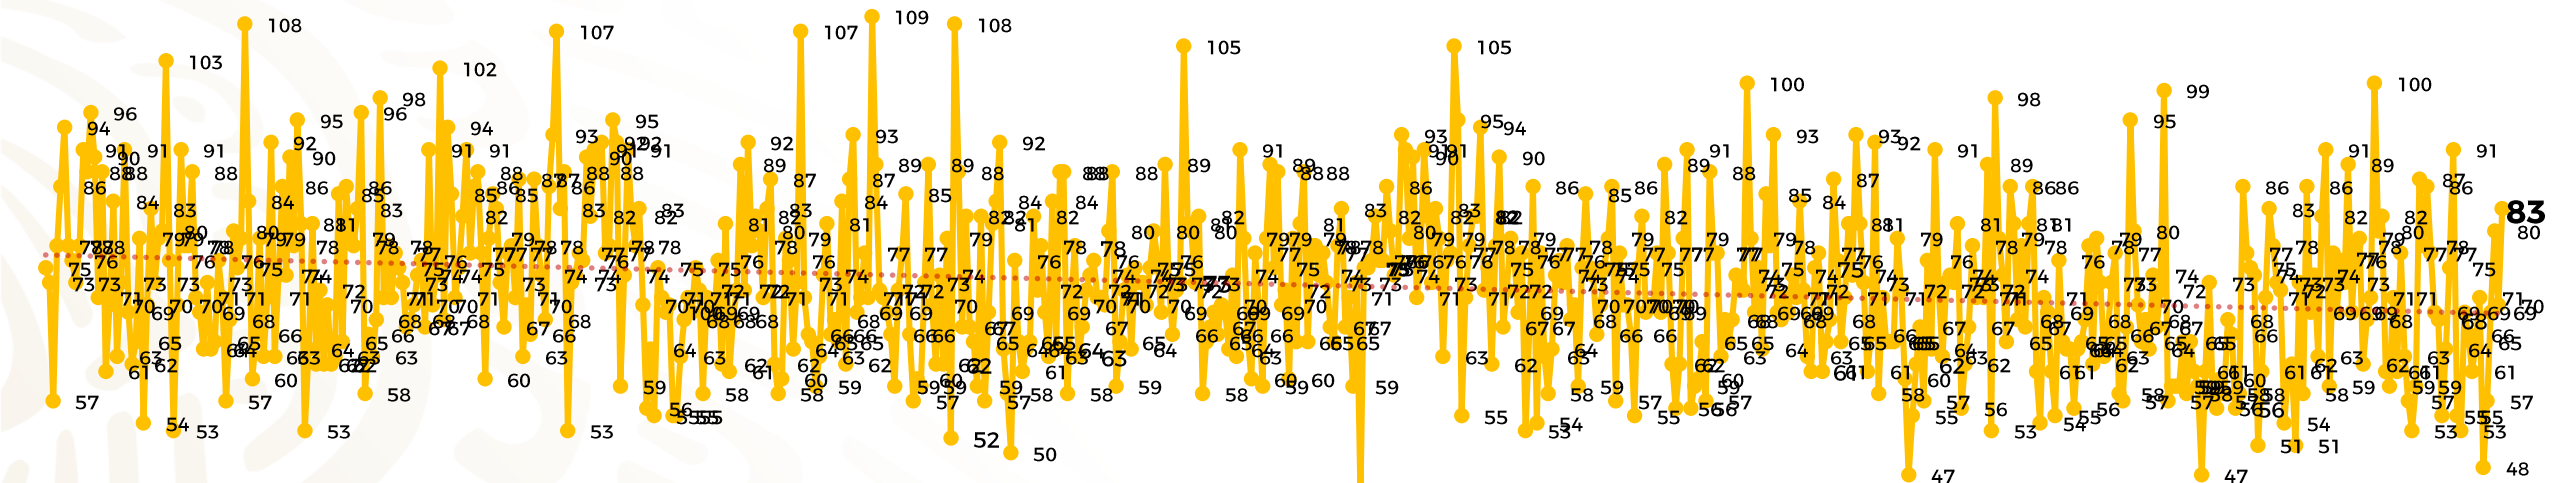

Víctimas reportadas por delito de homicidio (Fiscalías Estatales y Dependencias Federales)

Entidades	Marzo 16
Aguascalientes	0
Baja California	0
Baja California Sur	0
Campeche	2
Chiapas	4
Chihuahua	6
Ciudad de México	4
Coahuila	0
Colima	1
Durango	0
Estado de México	9
Guanajuato	20
Guerrero	3
Hidalgo	0
Jalisco	5
Michoacán	2

Víctimas reportadas por delito de homicidio (Fiscalías Estatales y Dependencias Federales)

HOMICIDIOS DOLOSOS TENDENCIA MENSUAL (víctimas)

Mes	Víctimas	Promedio Diario	Días	Mes	Víctimas	Promedio Diario	Días	Mes	Víctimas	Promedio Diario	Días	Mes	Víctimas	Promedio Diario	Días	Mes	Víctimas	Promedio Diario	Días
May-21	2,462	79.4	31	Dic-21	2,274	73.3	31	Jul-22	2,331	75.1	31	Feb-23	1,987	70.9	28	Sep-23	2,196	73.2	30
Jun-21	2,251	75.0	30	Ene-22	2,061	66.5	31	Ago-22	2,304	74.3	31	Mar-23	2,283	73.6	31	Oct-23	2,148	69.2	31
Jul-21	2,381	76.8	31	Feb-22	1,933	69.0	28	Sep-22	2,329	77.6	30	Abr-23	2,159	71.9	30	Nov-23	2,101	70.0	30
Ago-21	2,414	77.9	31	Mar-22	2,241	72.3	31	Oct-22	2,481	80.0	31	May-23	2,350	75.8	31	Dic-23	2,051	66.2	31
Sep-21	2,405	80.2	30	Abr-22	2,131	71.0	30	Nov-22	2,071	69.0	30	Jun-23	2,303	76.7	30	Ene-24	2,127	68.6	31
Oct-21	2,332	75.2	31	May-22	2,472	79.7	31	Dic-22	2,277	73.4	31	Jul-23	2,204	71.0	31	Feb-24	2,022	72.2	28
Nov-21	2,242	74.7	30	Jun-22	2,289	76.3	30	Ene-23	2,303	74.3	31	Ago-23	2,216	71.4	31	Mar-24	1,077	67.3	16