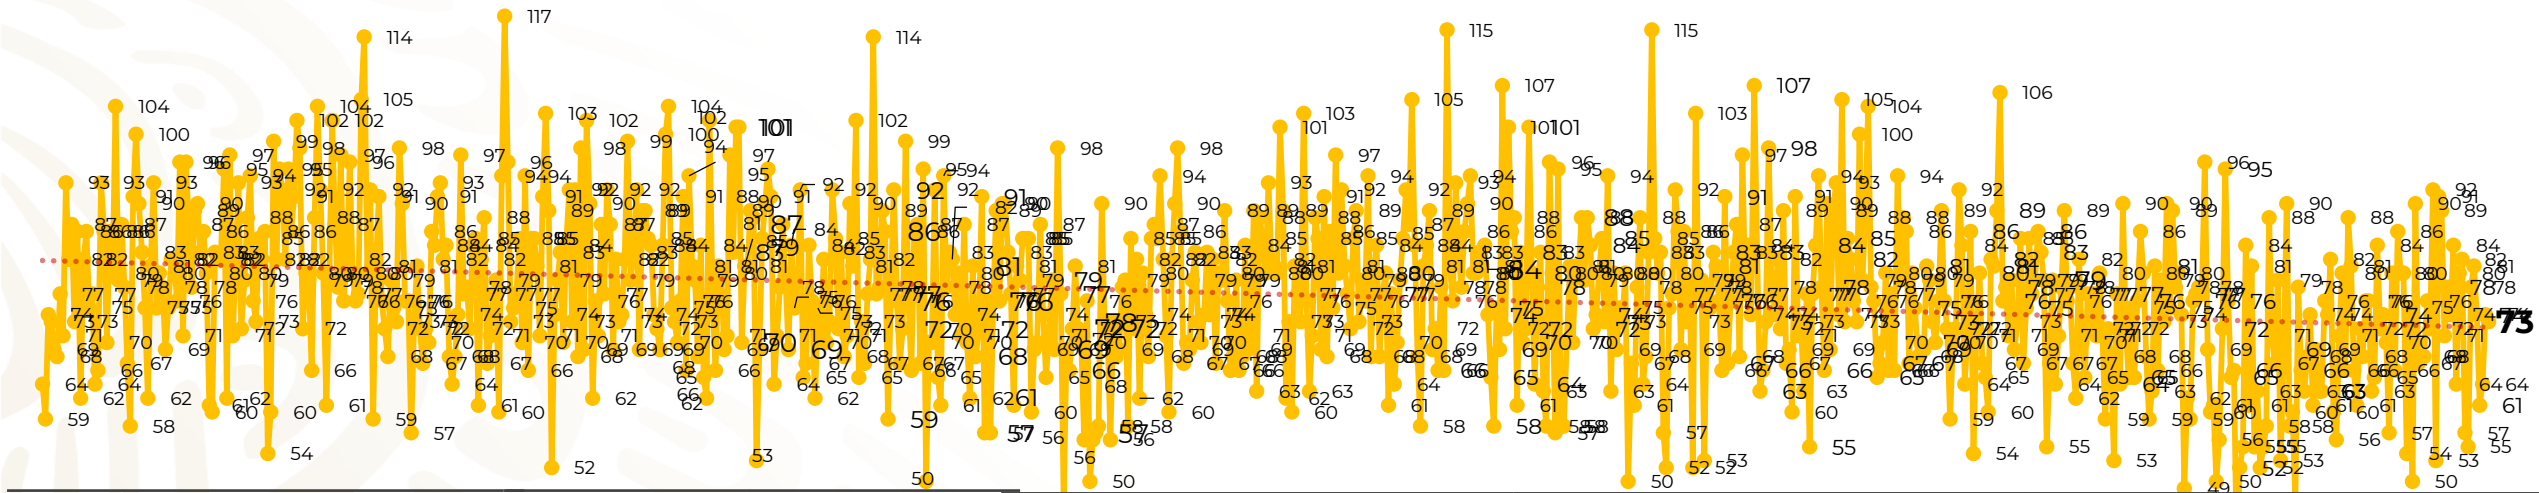

## Víctimas reportadas por delito de homicidio (Fiscalías Estatales y Dependencias Federales)

Entidades	Abril 16
Aguascalientes	0
Baja California	2
Baja California Sur	0
Campeche	0
Chiapas	0
Chihuahua	1
Ciudad de México	1
Coahuila	1
Colima	1
Durango	0
<b>Estado de México</b>	<b>10</b>
Guanajuato	4
Guerrero	1
Hidalgo	0
<b>Jalisco</b>	<b>11</b>
<b>Michoacán</b>	<b>12</b>

Entidades	Abril 16
Morelos	2
Nayarit	0
Nuevo León	2
Oaxaca	2
Puebla	3
Querétaro	1
Quintana Roo	1
San Luis Potosí	2
Sinaloa	1
Sonora	2
Tabasco	0
Tamaulipas	2
Tlaxcala	2
Veracruz	2
Yucatán	0
<b>Zacatecas</b>	<b>7</b>
<b>Total</b>	<b>74</b>

## HOMICIDIOS DOLOSOS TENDENCIA MENSUAL (víctimas)

Mes	Víctimas	Promedio Diario	Días	Mes	Víctimas	Promedio Diario	Días	Mes	Víctimas	Promedio Diario	Días	Mes	Víctimas	Promedio Diario	Días	Mes	Víctimas	Promedio Diario	Días
Ago-19	2,469	79.6	31	Mar-20	2,585	83.4	31	Oct-20	2,429	78.3	31	May-21	2,462	79.4	31	Dic-21	2,274	73.3	31
Sep-19	2,386	79.5	30	Abr-20	2,492	83.1	30	Nov-20	2,303	76.7	30	Jun-21	2,251	75.0	30	Ene-22	2,061	66.5	31
Oct-19	2,356	76.0	31	May-20	2,423	78.2	31	Dic-20	2,194	70.8	31	Jul-21	2,381	76.8	31	Feb-22	1,933	69.0	28
Nov-19	2,370	79.0	30	Jun-20	2,413	80.4	30	Ene-21	2,379	76.7	31	Ago-21	2,414	77.9	31	Mar-22	2,241	72.3	31
Dic-19	2,444	78.8	31	Jul-20	2,519	81.2	31	Feb-21	2,206	78.7	28	Sep-21	2,405	80.2	30	Abr-22	1,150	71.6	16
Ene-20	2,376	76.6	31	Ago-20	2,524	81.4	31	Mar-21	2,444	78.8	31	Oct-21	2,332	75.2	31				
Feb-20	2,352	81.1	29	Sep-20	2,315	77.1	30	Abr-21	2,370	79.0	30	Nov-21	2,242	74.7	30				