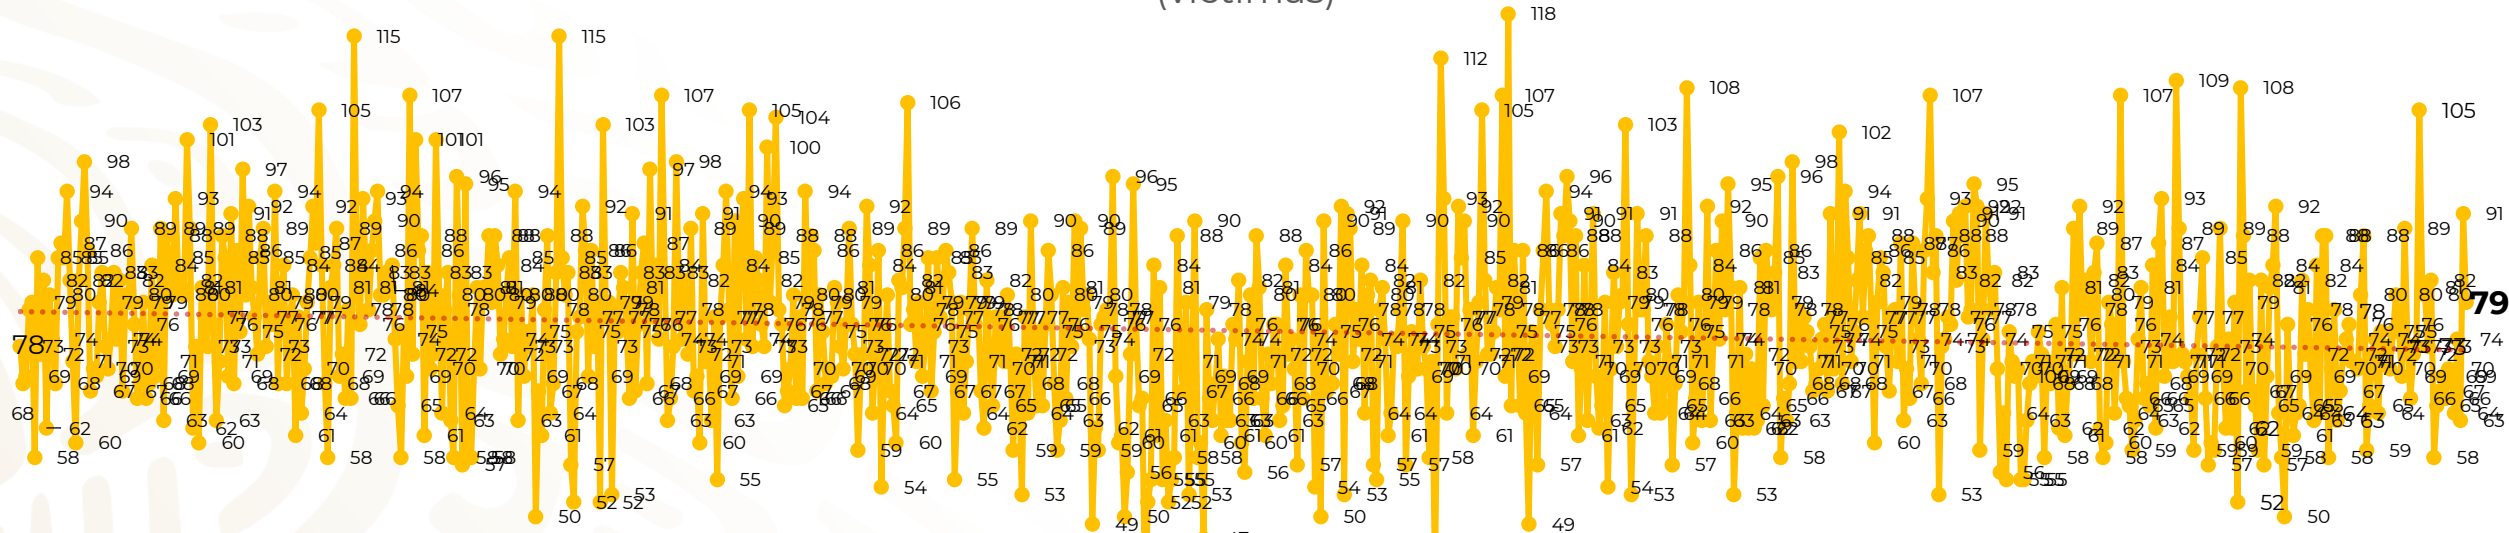

Víctimas reportadas por delito de homicidio (Fiscalías Estatales y Dependencias Federales)

Entidades	Abril 16
Aguascalientes	1
Baja California	13
Baja California Sur	0
Campeche	0
Chiapas	1
Chihuahua	2
Ciudad de México	1
Coahuila	1
Colima	3
Durango	0
Estado de México	14
Guanajuato	0
Guerrero	2
Hidalgo	3
Jalisco	11
Michoacán	2

Entidades	Abril 16
Morelos	1
Nayarit	2
Nuevo León	3
Oaxaca	3
Puebla	2
Querétaro	0
Quintana Roo	1
San Luis Potosí	2
Sinaloa	1
Sonora	0
Tabasco	0
Tamaulipas	2
Tlaxcala	0
Veracruz	3
Yucatán	0
Zacatecas	5
Total	79

Víctimas reportadas por delito de homicidio (Fiscalías Estatales y Dependencias Federales)

HOMICIDIOS DOLOSOS TENDENCIA MENSUAL (víctimas)

Mes	Víctimas	Promedio Diario	Días	Mes	Víctimas	Promedio Diario	Días	Mes	Víctimas	Promedio Diario	Días	Mes	Víctimas	Promedio Diario	Días	Mes	Víctimas	Promedio Diario	Días
Oct-20	2,429	78.3	31	May-21	2,462	79.4	31	Dic-21	2,274	73.3	31	Jul-22	2,331	75.1	31	Feb-23	1,987	70.9	28
Nov-20	2,303	76.7	30	Jun-21	2,251	75.0	30	Ene-22	2,061	66.5	31	Ago-22	2,304	74.3	31	Mar-23	2,283	73.6	31
Dic-20	2,194	70.8	31	Jul-21	2,381	76.8	31	Feb-22	1,933	69.0	28	Sep-22	2,329	77.6	30	Abril-23	1,151	71.9	16
Ene-21	2,379	76.7	31	Ago-21	2,414	77.9	31	Mar-22	2,241	72.3	31	Oct-22	2,481	80.0	31				
Feb-21	2,206	78.7	28	Sep-21	2,405	80.2	30	Abr-22	2,131	71.0	30	Nov-22	2,071	69.0	30				
Mar-21	2,444	78.8	31	Oct-21	2,332	75.2	31	May-22	2,472	79.7	31	Dic-22	2,277	73.4	31				
Abr-21	2,370	79.0	30	Nov-21	2,242	74.7	30	Jun-22	2,289	76.3	30	Ene-23	2,303	74.3	31				

Fuente : Fiscalías , consultado en el INS al 17/04/2023 03:00 hrs.
 1/ El reporte de homicidios por el INS inició a partir del 5 de diciembre de 2018.
 2/Información del 16 de abril de 2023.