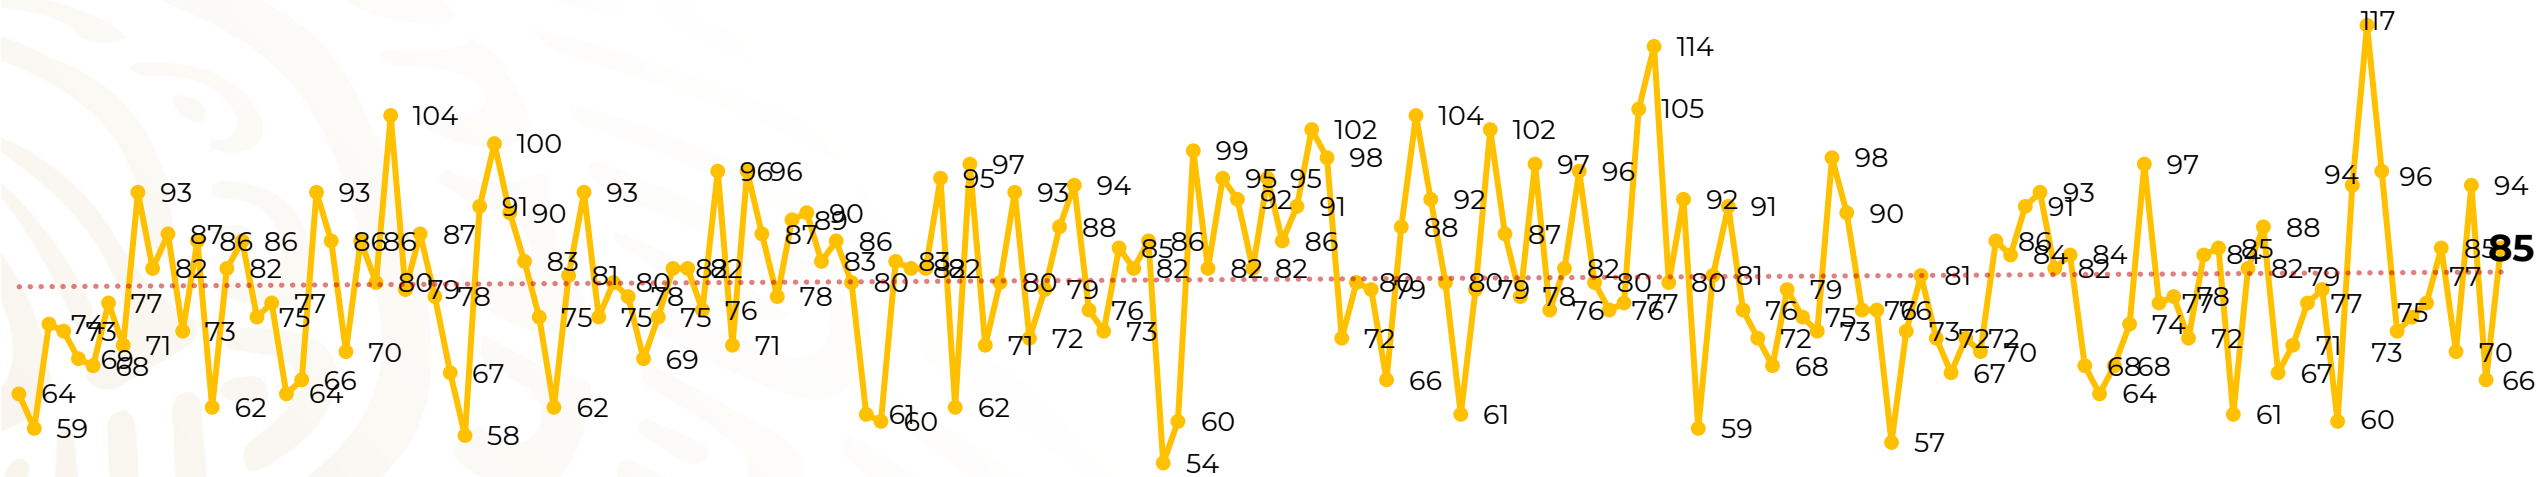

Víctimas reportadas por delito de homicidio (Fiscalías Estatales y Dependencias Federales)

Entidades	Junio 16
Aguascalientes	0
Baja California	0
Baja California Sur	0
Campeche	1
Chiapas	1
Chihuahua	9
Ciudad de México	3
Coahuila	0
Colima	2
Durango	0
Estado de México	6
Guanajuato	21
Guerrero	3
Hidalgo	2
Jalisco	14
Michoacán	3

Víctimas reportadas por delito de homicidio (Fiscalías Estatales y Dependencias Federales)

HOMICIDIOS DOLOSOS TENDENCIA MENSUAL (víctimas)

Mes	Víctimas	Promedio Diario	Días	Mes	Víctimas	Promedio Diario	Días	Mes	Víctimas	Promedio Diario	Días
Dic-18 ¹	2,153	79.7	27	Ago-19	2,469	79.6	31	Mar-20	2,585	83.4	31
Ene-19	2,326	75.0	31	Sep-19	2,386	79.5	30	Abr-20	2,492	83.1	30
Feb-19	2,326	83.1	28	Oct-19	2,356	76.0	31	May-20	2,423	78.2	31
Mar-19	2,404	77.5	31	Nov-19	2,370	79.0	30	Jun-20	1,286	80.4	16
Abr-19	2,227	74.2	30	Dic-19	2,444	78.8	31				
May-19	2,384	76.9	31	Ene-20	2,376	76.6	31				
Jun-19	2,543	84.8	30	Feb-20	2,352	81.1	29				
Jul-19	2,414	77.8	31								