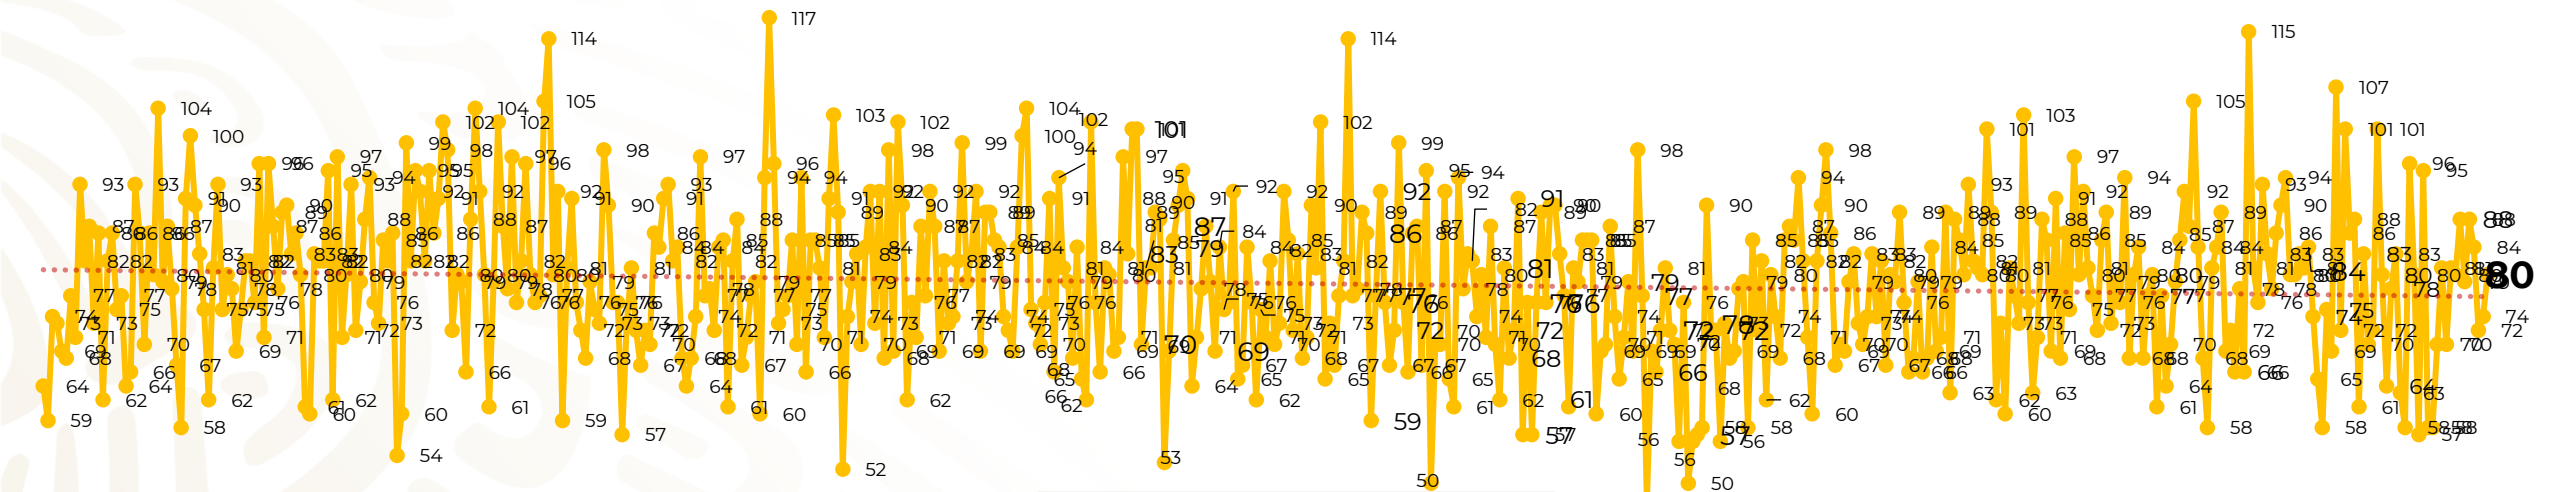

## Víctimas reportadas por delito de homicidio (Fiscalías Estatales y Dependencias Federales)

Entidades	Junio 16
Aguascalientes	0
Baja California	3
Baja California Sur	0
Campeche	0
Chiapas	5
<b>Chihuahua</b>	<b>8</b>
Ciudad de México	2
Coahuila	0
Colima	3
Durango	0
Estado de México	3
<b>Guanajuato</b>	<b>10</b>
Guerrero	4
Hidalgo	0
<b>Jalisco</b>	<b>7</b>
Michoacán	4

Entidades	Junio 16
<b>Morelos</b>	<b>6</b>
Nayarit	0
Nuevo León	5
Oaxaca	0
Puebla	1
Querétaro	0
Quintana Roo	3
San Luis Potosí	2
Sinaloa	1
Sonora	3
Tabasco	1
Tamaulipas	1
Tlaxcala	2
Veracruz	3
Yucatán	0
Zacatecas	3
<b>Total</b>	<b>80</b>

# Víctimas reportadas por delito de homicidio (Fiscalías Estatales y Dependencias Federales)

## HOMICIDIOS DOLOSOS TENDENCIA MENSUAL (víctimas)

Mes	Víctimas	Promedio Diario	Días	Mes	Víctimas	Promedio Diario	Días	Mes	Víctimas	Promedio Diario	Días	Mes	Víctimas	Promedio Diario	Días	Mes	Víctimas	Promedio Diario	Días
Dic-18 <sup>1</sup>	2,153	79.7	27	Ago-19	2,469	79.6	31	Mar-20	2,585	83.4	31	Oct-20	2,429	78.3	31	May-21	2,462	79.4	31
Ene-19	2,326	75.0	31	Sep-19	2,386	79.5	30	Abr-20	2,492	83.1	30	Nov-20	2,303	76.7	30	Jun-21	1,215	75.9	16
Feb-19	2,326	83.1	28	Oct-19	2,356	76.0	31	May-20	2,423	78.2	31	Dic-20	2,194	70.8	31				
Mar-19	2,404	77.5	31	Nov-19	2,370	79.0	30	Jun-20	2,413	80.4	30	Ene-21	2,379	76.7	31				
Abr-19	2,227	74.2	30	Dic-19	2,444	78.8	31	Jul-20	2,519	81.2	31	Feb-21	2,206	78.7	28				
May-19	2,384	76.9	31	Ene-20	2,376	76.6	31	Ago-20	2,524	81.4	31	Mar-21	2,444	78.8	31				
Jun-19	2,543	84.8	30	Feb-20	2,352	81.1	29	Sep-20	2,315	77.1	30	Abr-21	2,370	79.0	30				
Jul-19	2,414	77.8	31																