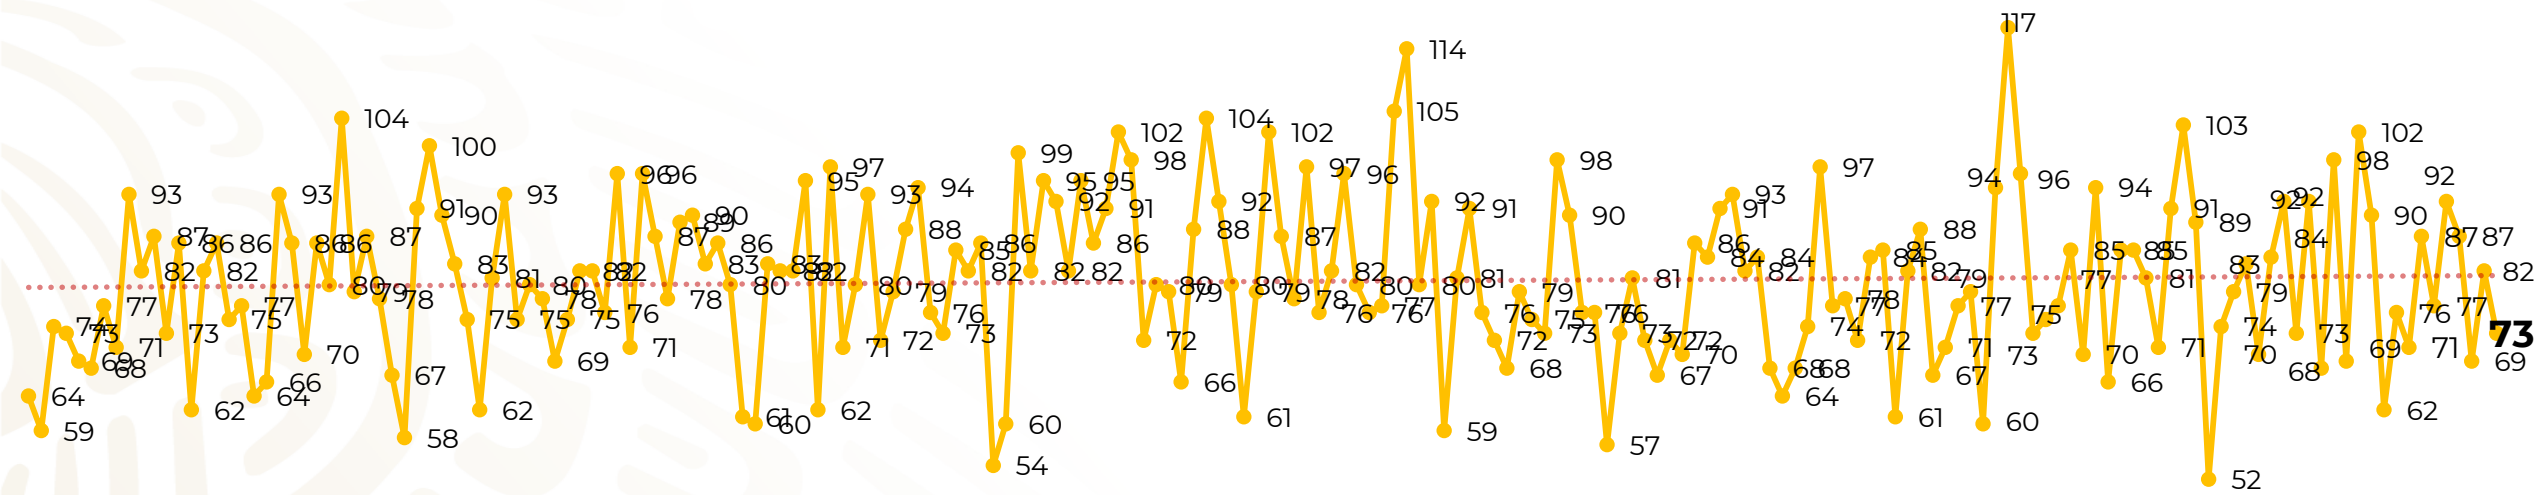

Víctimas reportadas por delito de homicidio (Fiscalías Estatales y Dependencias Federales)

Entidades	Julio 16
Aguascalientes	0
Baja California	1
Baja California Sur	0
Campeche	0
Chiapas	1
Chihuahua	3
Ciudad de México	3
Coahuila	0
Colima	0
Durango	0
Estado de México	7
Guanajuato	12
Guerrero	2
Hidalgo	2
Jalisco	3
Michoacán	15

Entidades	Julio 16
Morelos	2
Nayarit	0
Nuevo León	1
Oaxaca	6
Puebla	2
Querétaro	0
Quintana Roo	3
San Luis Potosí	1
Sinaloa	2
Sonora	1
Tabasco	0
Tamaulipas	2
Tlaxcala	0
Veracruz	2
Yucatán	0
Zacatecas	2
Total	73

Víctimas reportadas por delito de homicidio (Fiscalías Estatales y Dependencias Federales)

HOMICIDIOS DOLOSOS TENDENCIA MENSUAL (víctimas)

Mes	Víctimas	Promedio Diario	Días
Dic-18 ¹	2,153	79.7	27
Ene-19	2,326	75.0	31
Feb-19	2,326	83.1	28
Mar-19	2,404	77.5	31
Abr-19	2,227	74.2	30
May-19	2,384	76.9	31
Jun-19	2,543	84.8	30
Jul-19	2,414	77.8	31

Mes	Víctimas	Promedio Diario	Días
Ago-19	2,469	79.6	31
Sep-19	2,386	79.5	30
Oct-19	2,356	76.0	31
Nov-19	2,370	79.0	30
Dic-19	2,444	78.8	31
Ene-20	2,376	76.6	31
Feb-20	2,352	81.1	29

Mes	Víctimas	Promedio Diario	Días
Mar-20	2,585	83.4	31
Abr-20	2,492	83.1	30
May-20	2,423	78.2	31
Jun-20	2,413	80.4	30
Jul-20	1,295	81.0	16