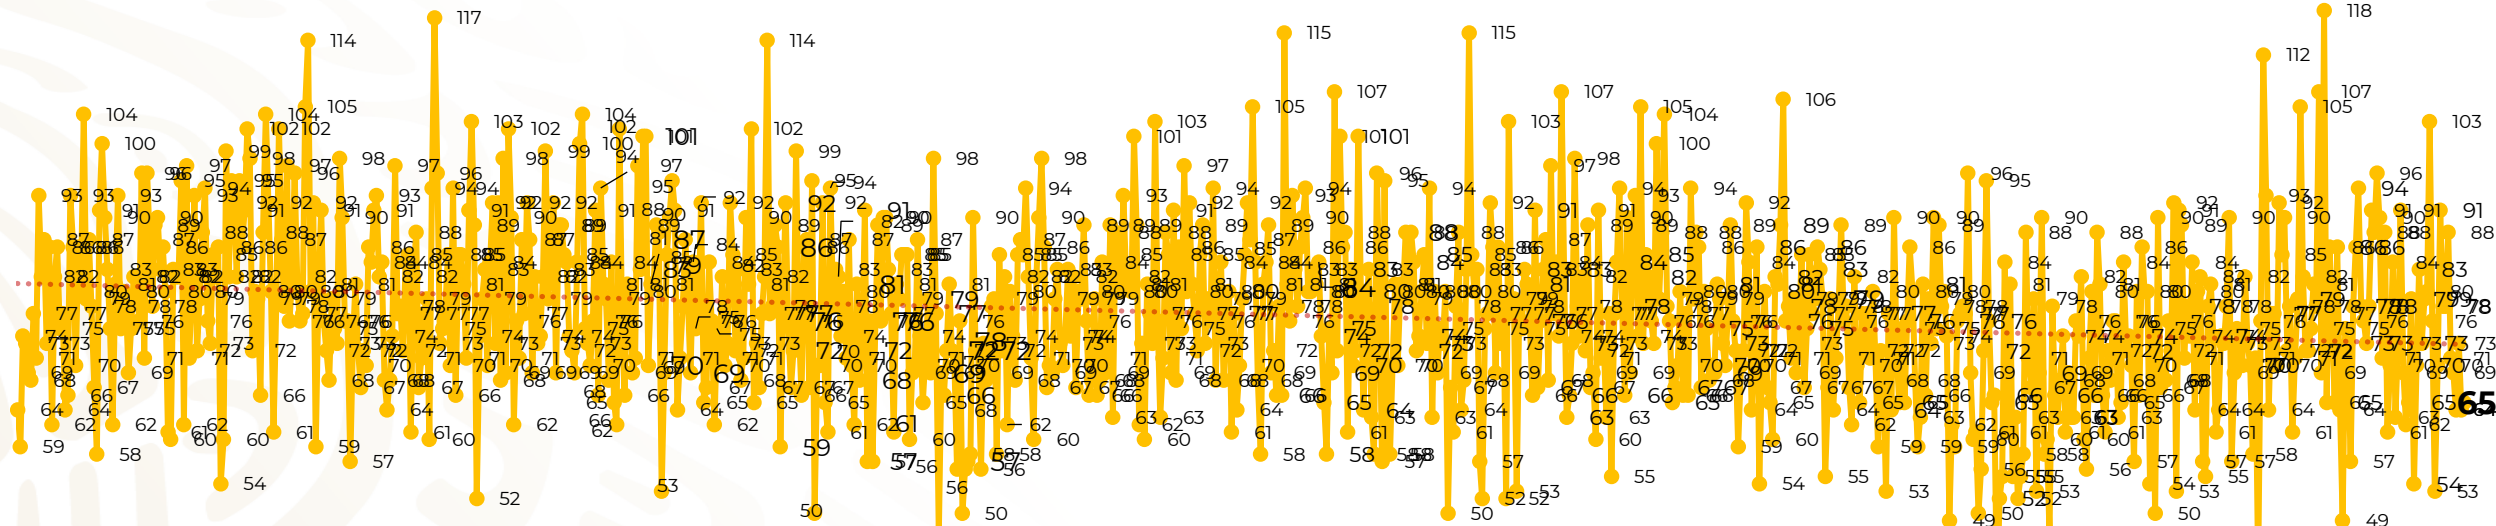

## Víctimas reportadas por delito de homicidio (Fiscalías Estatales y Dependencias Federales)

Entidades	Julio 16
Aguascalientes	0
<b>Baja California</b>	<b>5</b>
Baja California Sur	0
Campeche	0
Chiapas	1
Chihuahua	2
Ciudad de México	0
Coahuila	0
Colima	0
Durango	0
<b>Estado de México</b>	<b>13</b>
<b>Guanajuato</b>	<b>15</b>
Guerrero	2
Hidalgo	1
Jalisco	4
Michoacán	4

Entidades	Julio 16
Morelos	1
Nayarit	0
Nuevo León	4
Oaxaca	1
Puebla	1
Querétaro	0
Quintana Roo	1
San Luis Potosí	0
Sinaloa	2
Sonora	4
Tabasco	1
Tamaulipas	0
Tlaxcala	0
Veracruz	0
Yucatán	0
Zacatecas	3
<b>Total</b>	<b>65</b>

## HOMICIDIOS DOLOSOS TENDENCIA MENSUAL (víctimas)

Mes	Víctimas	Promedio Diario	Días	Mes	Víctimas	Promedio Diario	Días	Mes	Víctimas	Promedio Diario	Días	Mes	Víctimas	Promedio Diario	Días	Mes	Víctimas	Promedio Diario	Días	
Mar-20	2,585	83.4	31	Oct-20	2,429	78.3	31	May-21	2,462	79.4	31	Dic-21	2,274	73.3	31	Jul-22	1,202	75.1	16	
Abr-20	2,492	83.1	30	Nov-20	2,303	76.7	30	Jun-21	2,251	75.0	30	Ene-22	2,061	66.5	31					
May-20	2,423	78.2	31	Dic-20	2,194	70.8	31	Jul-21	2,381	76.8	31	Feb-22	1,933	69.0	28					
Jun-20	2,413	80.4	30	Ene-21	2,379	76.7	31	Ago-21	2,414	77.9	31	Mar-22	2,241	72.3	31					
Jul-20	2,519	81.2	31	Feb-21	2,206	78.7	28	Sep-21	2,405	80.2	30	Abr-22	2,131	71.0	30					
Ago-20	2,524	81.4	31	Mar-21	2,444	78.8	31	Oct-21	2,332	75.2	31	May-22	2,472	79.7	31					
Sep-20	2,315	77.1	30	Abr-21	2,370	79.0	30	Nov-21	2,242	74.7	30	Jun-22	2,289	76.3	30					

01-ene 15-ene 29-ene 12-feb 26-feb 11-mar 25-mar 08-abr 22-abr 06-may 20-may 03-jun 17-jun 01-jul 15-jul 29-jul 12-ago 26-ago 09-sep 23-sep 07-oct 21-oct 04-nov 18-nov 02-dic 16-dic 30-dic 13-ene 27-ene 10-feb 24-feb 10-mar 24-mar 07-abr 21-abr 05-may 19-may 02-jun 16-jun 30-jun 14-jul 28-jul 11-ago 25-ago 08-sep 22-sep 06-oct 20-oct 03-nov 17-nov 01-dic 15-dic 29-dic 12-ene 26-ene 09-feb 23-feb 09-mar 23-mar 06-abr 20-abr 04-may 18-may 01-jun 15-jun 29-jun 13-jul