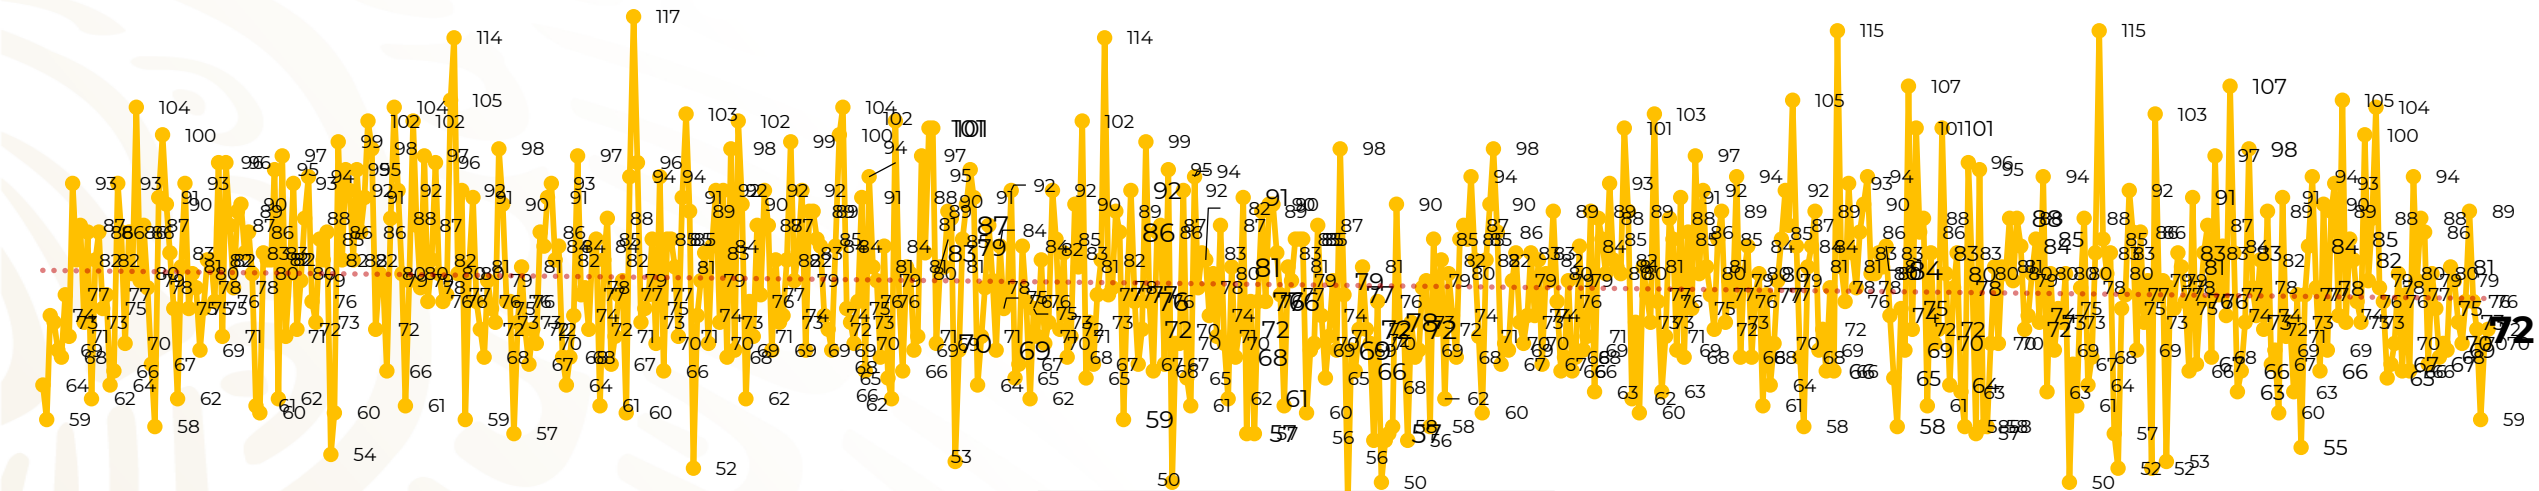

## Víctimas reportadas por delito de homicidio (Fiscalías Estatales y Dependencias Federales)

Entidades	Octubre 16
Aguascalientes	0
Baja California	5
Baja California Sur	0
Campeche	0
Chiapas	1
<b>Chihuahua</b>	<b>6</b>
<b>Ciudad de México</b>	<b>6</b>
Coahuila	0
Colima	0
Durango	0
Estado de México	1
<b>Guanajuato</b>	<b>16</b>
Guerrero	2
Hidalgo	0
Jalisco	4
<b>Michoacán</b>	<b>6</b>

Entidades	Octubre 16
Morelos	3
Nayarit	4
Nuevo León	3
Oaxaca	2
Puebla	2
Querétaro	0
Quintana Roo	2
San Luis Potosí	0
Sinaloa	1
Sonora	1
Tabasco	1
Tamaulipas	0
Tlaxcala	0
Veracruz	2
Yucatán	0
Zacatecas	4
<b>Total</b>	<b>72</b>

## HOMICIDIOS DOLOSOS TENDENCIA MENSUAL (víctimas)

Mes	Víctimas	Promedio Diario	Días	Mes	Víctimas	Promedio Diario	Días	Mes	Víctimas	Promedio Diario	Días	Mes	Víctimas	Promedio Diario	Días	Mes	Víctimas	Promedio Diario	Días
Dic-18 <sup>1</sup>	2,153	79.7	27	Ago-19	2,469	79.6	31	Mar-20	2,585	83.4	31	Oct-20	2,429	78.3	31	May-21	2,462	79.4	31
Ene-19	2,326	75.0	31	Sep-19	2,386	79.5	30	Abr-20	2,492	83.1	30	Nov-20	2,303	76.7	30	Jun-21	2,251	75.0	30
Feb-19	2,326	83.1	28	Oct-19	2,356	76.0	31	May-20	2,423	78.2	31	Dic-20	2,194	70.8	31	Jul-21	2,381	76.8	31
Mar-19	2,404	77.5	31	Nov-19	2,370	79.0	30	Jun-20	2,413	80.4	30	Ene-21	2,379	76.7	31	Ago-21	2,414	77.9	31
Abr-19	2,227	74.2	30	Dic-19	2,444	78.8	31	Jul-20	2,519	81.2	31	Feb-21	2,206	78.7	28	Sep-21	2,405	80.2	30
May-19	2,384	76.9	31	Ene-20	2,376	76.6	31	Ago-20	2,524	81.4	31	Mar-21	2,444	78.8	31	Oct-21	1,179	73.7	16
Jun-19	2,543	84.8	30	Feb-20	2,352	81.1	29	Sep-20	2,315	77.1	30	Abr-21	2,370	79.0	30				

01-ene. 15-ene. 29-ene. 12-feb. 26-feb. 11-mar. 25-mar. 08-abr. 22-abr. 06-may. 20-may. 03-jun. 17-jun. 01-jul. 15-jul. 29-jul. 12-ago. 26-ago. 09-sep. 23-sep. 07-oct. 21-oct. 04-nov. 18-nov. 02-dic. 16-dic. 30-dic. 13-ene. 27-ene. 10-feb. 24-feb. 10-mar. 24-mar. 07-abr. 21-abr. 05-may. 19-may. 02-jun. 16-jun. 30-jun. 14-jul. 28-jul. 11-ago. 25-ago. 08-sep. 22-sep. 06-oct.