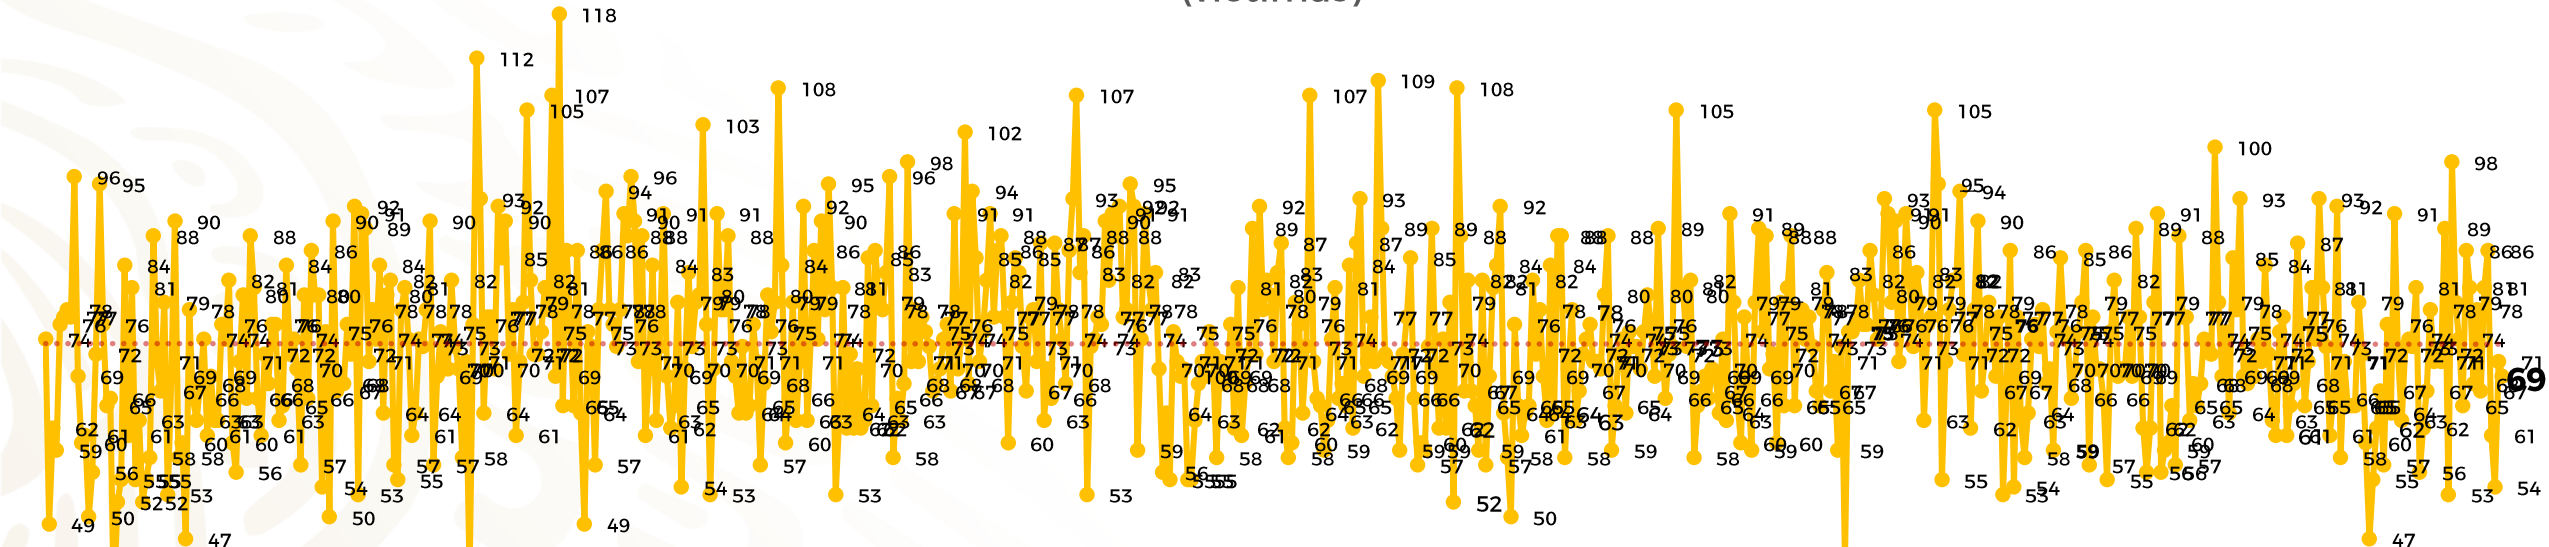

Víctimas reportadas por delito de homicidio (Fiscalías Estatales y Dependencias Federales)

Entidades	Noviembre 16
Aguascalientes	0
Baja California	3
Baja California Sur	0
Campeche	0
Chiapas	4
Chihuahua	5
Ciudad de México	2
Coahuila	0
Colima	2
Durango	0
Estado de México	3
Guanajuato	3
Guerrero	5
Hidalgo	1
Jalisco	6
Michoacán	3

Víctimas reportadas por delito de homicidio (Fiscalías Estatales y Dependencias Federales)

HOMICIDIOS DOLOSOS TENDENCIA MENSUAL (víctimas)

Mes	Víctimas	Promedio Diario	Días	Mes	Víctimas	Promedio Diario	Días	Mes	Víctimas	Promedio Diario	Días	Mes	Víctimas	Promedio Diario	Días	Mes	Víctimas	Promedio Diario	Días
May-21	2,462	79.4	31	Dic-21	2,274	73.3	31	Jul-22	2,331	75.1	31	Feb-23	1,987	70.9	28	Sep-23	2,196	73.2	30
Jun-21	2,251	75.0	30	Ene-22	2,061	66.5	31	Ago-22	2,304	74.3	31	Mar-23	2,283	73.6	31	Oct-23	2,148	69.2	31
Jul-21	2,381	76.8	31	Feb-22	1,933	69.0	28	Sep-22	2,329	77.6	30	Abr-23	2,159	71.9	30	Nov-23	1,171	73.2	16
Ago-21	2,414	77.9	31	Mar-22	2,241	72.3	31	Oct-22	2,481	80.0	31	May-23	2,350	75.8	31				
Sep-21	2,405	80.2	30	Abr-22	2,131	71.0	30	Nov-22	2,071	69.0	30	Jun-23	2,303	76.7	30				
Oct-21	2,332	75.2	31	May-22	2,472	79.7	31	Dic-22	2,277	73.4	31	Jul-23	2,204	71.0	31				
Nov-21	2,242	74.7	30	Jun-22	2,289	76.3	30	Ene-23	2,303	74.3	31	Ago-23	2,216	71.4	31				