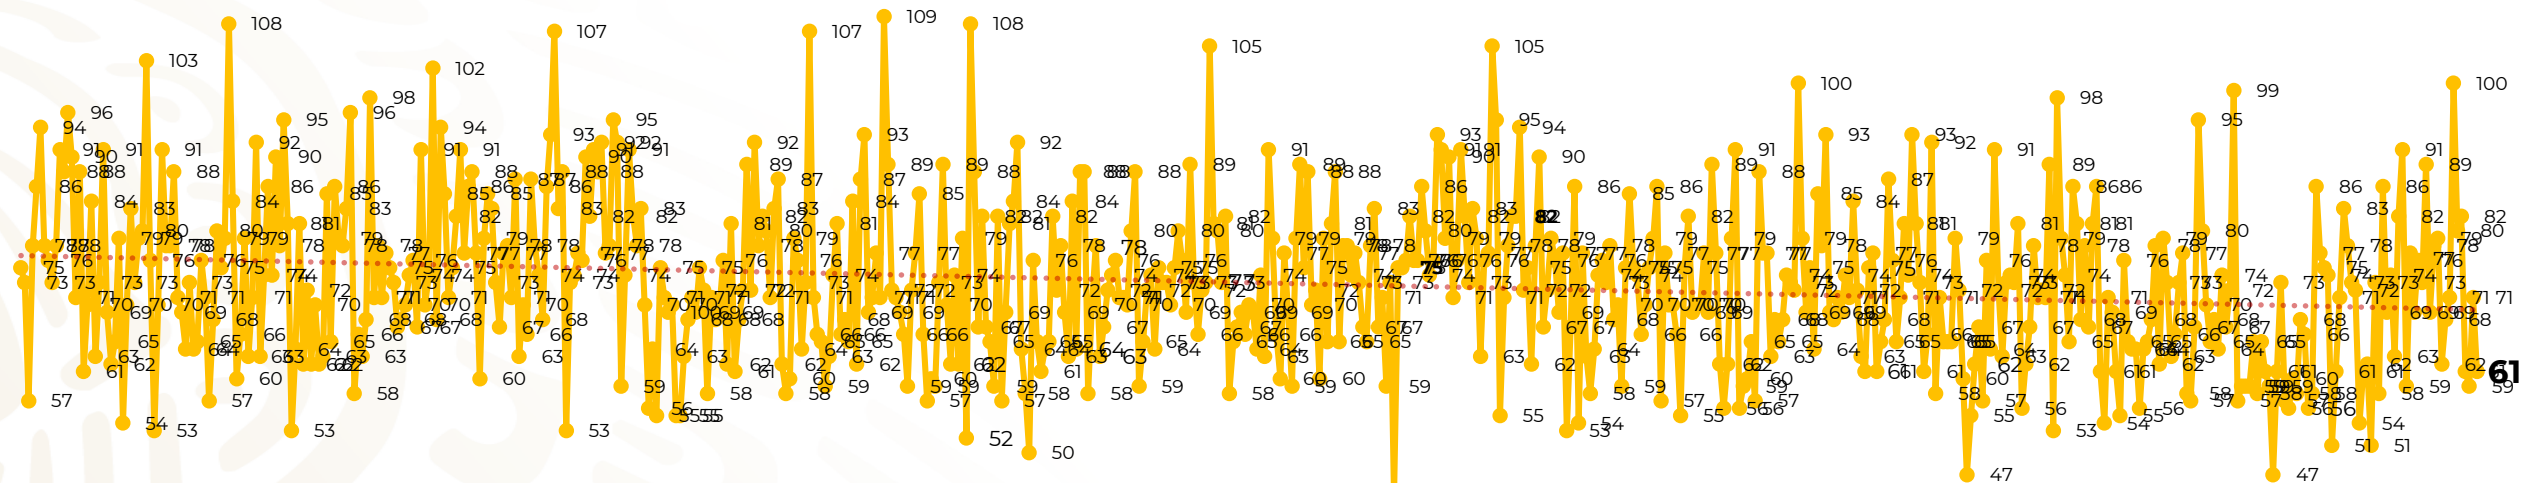

## Víctimas reportadas por delito de homicidio (Fiscalías Estatales y Dependencias Federales)

Entidades	Febrero 17
Aguascalientes	0
Baja California	5
Baja California Sur	0
Campeche	0
Chiapas	3
Chihuahua	1
Ciudad de México	4
Coahuila	0
Colima	0
Durango	0
<b>Estado de México</b>	<b>7</b>
Guanajuato	4
Guerrero	2
Hidalgo	0
<b>Jalisco</b>	<b>8</b>
Michoacán	2

Entidades	Febrero 17
Morelos	3
Nayarit	0
Nuevo León	0
Oaxaca	4
Puebla	3
Querétaro	0
Quintana Roo	2
San Luis Potosí	0
Sinaloa	1
Sonora	4
Tabasco	5
Tamaulipas	0
Tlaxcala	1
Veracruz	0
Yucatán	0
Zacatecas	2
<b>Total</b>	<b>61</b>

# Víctimas reportadas por delito de homicidio (Fiscalías Estatales y Dependencias Federales)

## HOMICIDIOS DOLOSOS TENDENCIA MENSUAL (víctimas)

Mes	Víctimas	Promedio Diario	Días	Mes	Víctimas	Promedio Diario	Días	Mes	Víctimas	Promedio Diario	Días	Mes	Víctimas	Promedio Diario	Días	Mes	Víctimas	Promedio Diario	Días
May-21	2,462	79.4	31	Dic-21	2,274	73.3	31	Jul-22	2,331	75.1	31	Feb-23	1,987	70.9	28	Sep-23	2,196	73.2	30
Jun-21	2,251	75.0	30	Ene-22	2,061	66.5	31	Ago-22	2,304	74.3	31	Mar-23	2,283	73.6	31	Oct-23	2,148	69.2	31
Jul-21	2,381	76.8	31	Feb-22	1,933	69.0	28	Sep-22	2,329	77.6	30	Abr-23	2,159	71.9	30	Nov-23	2,101	70.0	30
Ago-21	2,414	77.9	31	Mar-22	2,241	72.3	31	Oct-22	2,481	80.0	31	May-23	2,350	75.8	31	Dic-23	2,051	66.2	31
Sep-21	2,405	80.2	30	Abr-22	2,131	71.0	30	Nov-22	2,071	69.0	30	Jun-23	2,303	76.7	30	Ene-24	2,127	68.6	31
Oct-21	2,332	75.2	31	May-22	2,472	79.7	31	Dic-22	2,277	73.4	31	Jul-23	2,204	71.0	31	Feb-24	1,248	73.4	17
Nov-21	2,242	74.7	30	Jun-22	2,289	76.3	30	Ene-23	2,303	74.3	31	Ago-23	2,216	71.4	31				