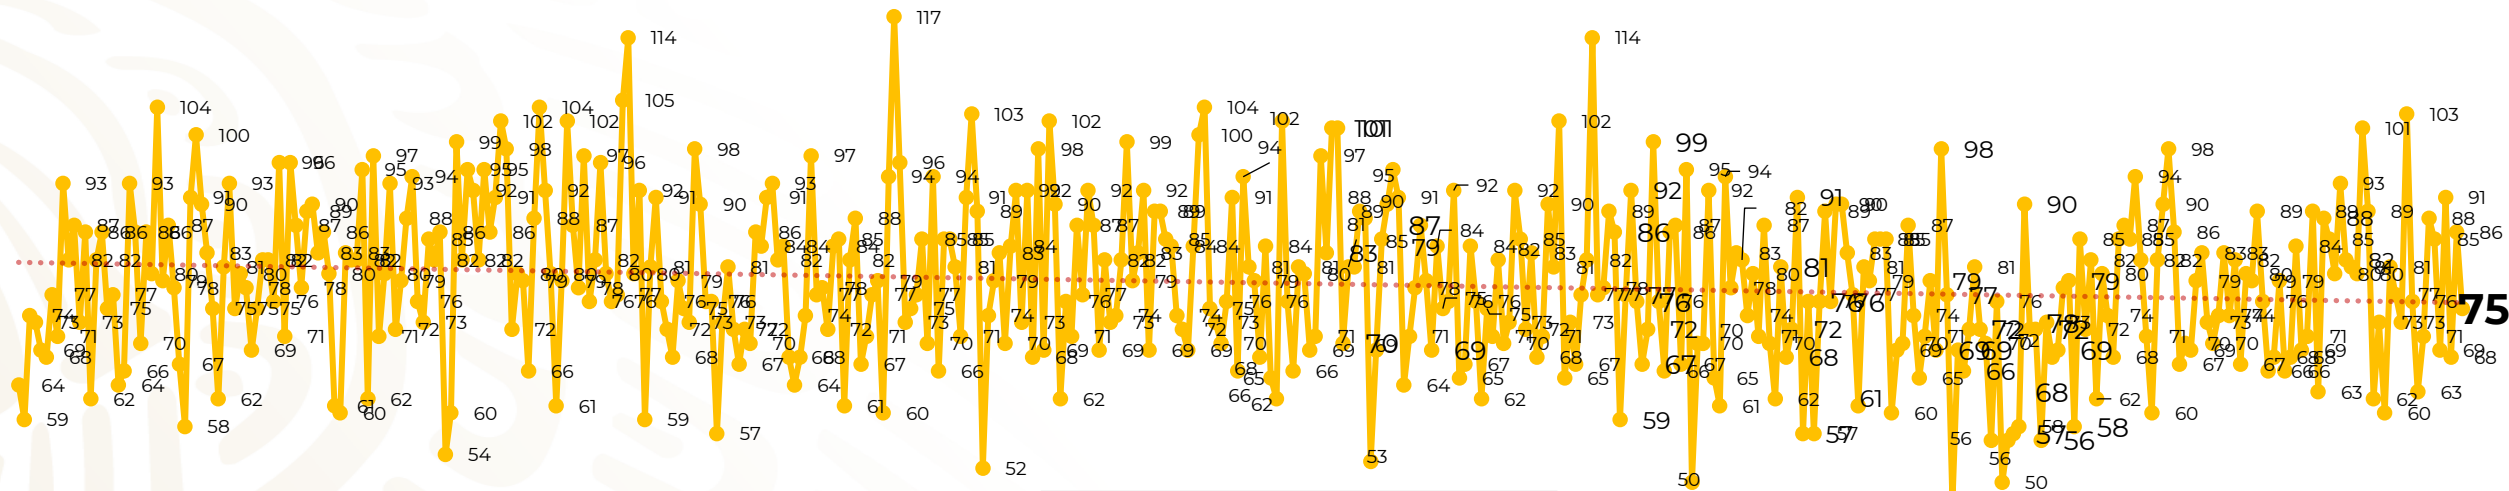

Víctimas reportadas por delito de homicidio (Fiscalías Estatales y Dependencias Federales)

Entidades	Marzo 17
Aguascalientes	0
Baja California	4
Baja California Sur	0
Campeche	0
Chiapas	5
Chihuahua	0
Ciudad de México	1
Coahuila	2
Colima	0
Durango	2
Estado de México	6
Guanajuato	6
Guerrero	5
Hidalgo	1
Jalisco	3
Michoacán	10

Entidades	Marzo 17
Morelos	3
Nayarit	0
Nuevo León	6
Oaxaca	2
Puebla	1
Querétaro	0
Quintana Roo	3
San Luis Potosí	0
Sinaloa	1
Sonora	0
Tabasco	2
Tamaulipas	3
Tlaxcala	0
Veracruz	3
Yucatán	0
Zacatecas	6
Total	75

Víctimas reportadas por delito de homicidio (Fiscalías Estatales y Dependencias Federales)

HOMICIDIOS DOLOSOS TENDENCIA MENSUAL (víctimas)

Mes	Víctimas	Promedio Diario	Días	Mes	Víctimas	Promedio Diario	Días	Mes	Víctimas	Promedio Diario	Días	Mes	Víctimas	Promedio Diario	Días
Dic-18 ¹	2,153	79.7	27	Ago-19	2,469	79.6	31	Mar-20	2,585	83.4	31	Oct-20	2,429	78.3	31
Ene-19	2,326	75.0	31	Sep-19	2,386	79.5	30	Abr-20	2,492	83.1	30	Nov-20	2,303	76.7	30
Feb-19	2,326	83.1	28	Oct-19	2,356	76.0	31	May-20	2,423	78.2	31	Dic-20	2,194	70.8	31
Mar-19	2,404	77.5	31	Nov-19	2,370	79.0	30	Jun-20	2,413	80.4	30	Ene-21	2,379	76.7	31
Abr-19	2,227	74.2	30	Dic-19	2,444	78.8	31	Jul-20	2,519	81.2	31	Feb-21	2,206	78.7	28
May-19	2,384	76.9	31	Ene-20	2,376	76.6	31	Ago-20	2,524	81.4	31	Mar-21	1,301	76.6	17
Jun-19	2,543	84.8	30	Feb-20	2,352	81.1	29	Sep-20	2,315	77.1	30				