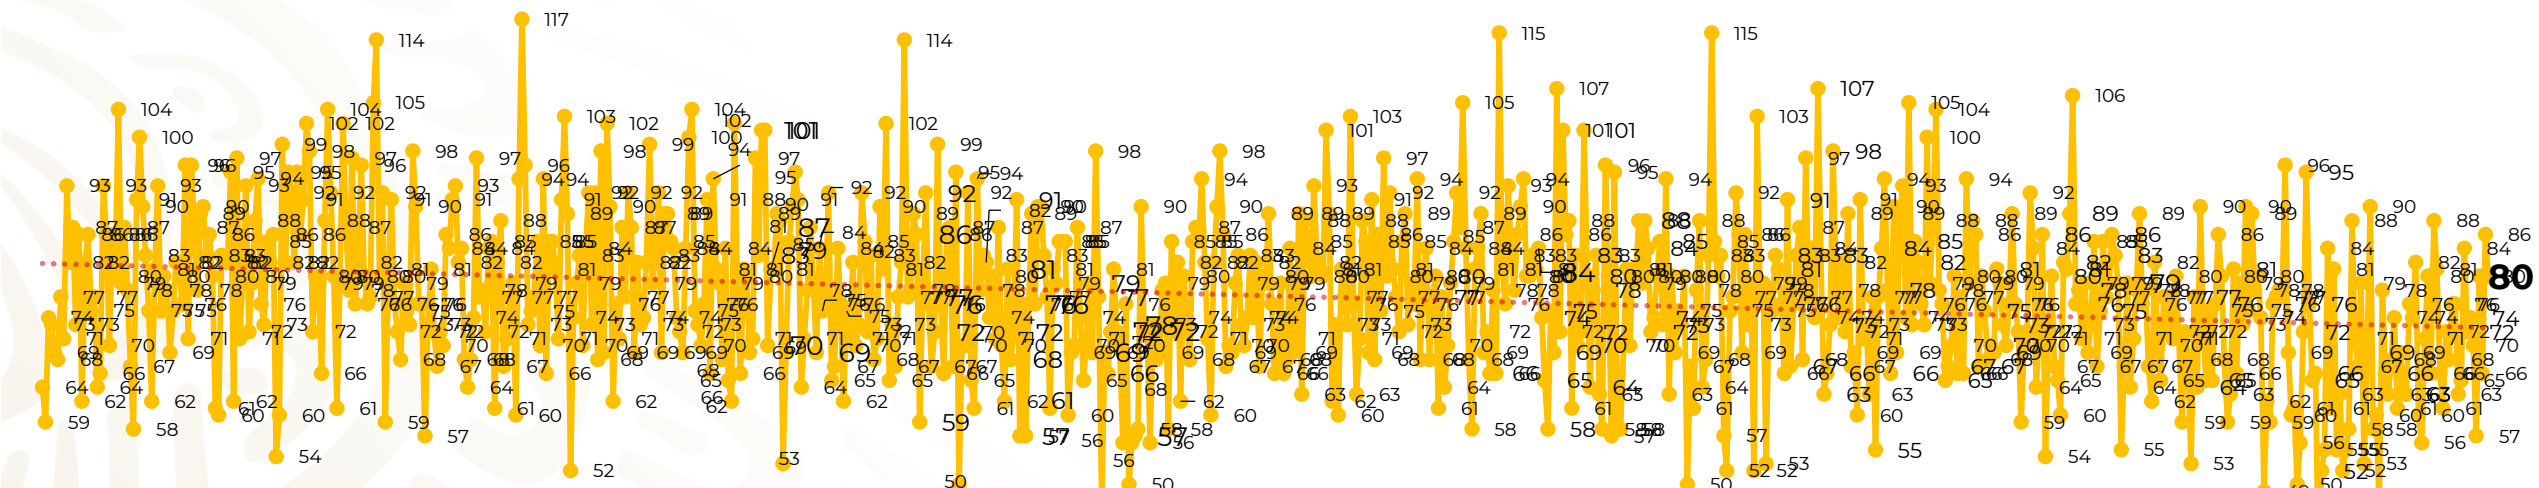

Víctimas reportadas por delito de homicidio (Fiscalías Estatales y Dependencias Federales)

Entidades	Marzo 17
Aguascalientes	0
Baja California	1
Baja California Sur	0
Campeche	1
Chiapas	1
Chihuahua	12
Ciudad de México	2
Coahuila	0
Colima	0
Durango	0
Estado de México	10
Guanajuato	9
Guerrero	2
Hidalgo	1
Jalisco	6
Michoacán	8

Entidades	Marzo 17
Morelos	1
Nayarit	0
Nuevo León	0
Oaxaca	2
Puebla	2
Querétaro	0
Quintana Roo	3
San Luis Potosí	1
Sinaloa	0
Sonora	2
Tabasco	1
Tamaulipas	1
Tlaxcala	0
Veracruz	3
Yucatán	0
Zacatecas	11
Total	80

Víctimas reportadas por delito de homicidio (Fiscalías Estatales y Dependencias Federales)

HOMICIDIOS DOLOSOS TENDENCIA MENSUAL (víctimas)

Mes	Víctimas	Promedio Diario	Días	Mes	Víctimas	Promedio Diario	Días	Mes	Víctimas	Promedio Diario	Días	Mes	Víctimas	Promedio Diario	Días	Mes	Víctimas	Promedio Diario	Días
Ago-19	2,469	79.6	31	Mar-20	2,585	83.4	31	Oct-20	2,429	78.3	31	May-21	2,462	79.4	31	Dic-21	2,274	73.3	31
Sep-19	2,386	79.5	30	Abr-20	2,492	83.1	30	Nov-20	2,303	76.7	30	Jun-21	2,251	75.0	30	Ene-22	2,061	66.5	31
Oct-19	2,356	76.0	31	May-20	2,423	78.2	31	Dic-20	2,194	70.8	31	Jul-21	2,381	76.8	31	Feb-22	1,933	69.0	28
Nov-19	2,370	79.0	30	Jun-20	2,413	80.4	30	Ene-21	2,379	76.7	31	Ago-21	2,414	77.9	31	Mar-22	1,216	71.5	17
Dic-19	2,444	78.8	31	Jul-20	2,519	81.2	31	Feb-21	2,206	78.7	28	Sep-21	2,405	80.2	30				
Ene-20	2,376	76.6	31	Ago-20	2,524	81.4	31	Mar-21	2,444	78.8	31	Oct-21	2,332	75.2	31				
Feb-20	2,352	81.1	29	Sep-20	2,315	77.1	30	Abr-21	2,370	79.0	30	Nov-21	2,242	74.7	30				

01-ene. 15-ene. 29-ene. 12-feb. 26-feb. 11-mar. 25-mar. 08-abr. 22-abr. 06-may. 20-may. 03-jun. 17-jun. 01-jul. 15-jul. 29-jul. 12-ago. 26-ago. 09-sep. 23-sep. 07-oct. 21-oct. 04-nov. 18-nov. 02-dic. 16-dic. 30-dic. 13-ene. 27-ene. 10-feb. 24-feb. 10-mar. 24-mar. 07-abr. 21-abr. 05-may. 19-may. 02-jun. 16-jun. 30-jun. 14-jul. 28-jul. 11-ago. 25-ago. 08-sep. 22-sep. 06-oct. 20-oct. 03-nov. 17-nov. 01-dic. 15-dic. 29-dic. 12-ene. 26-ene. 09-feb. 23-feb. 09-mar.