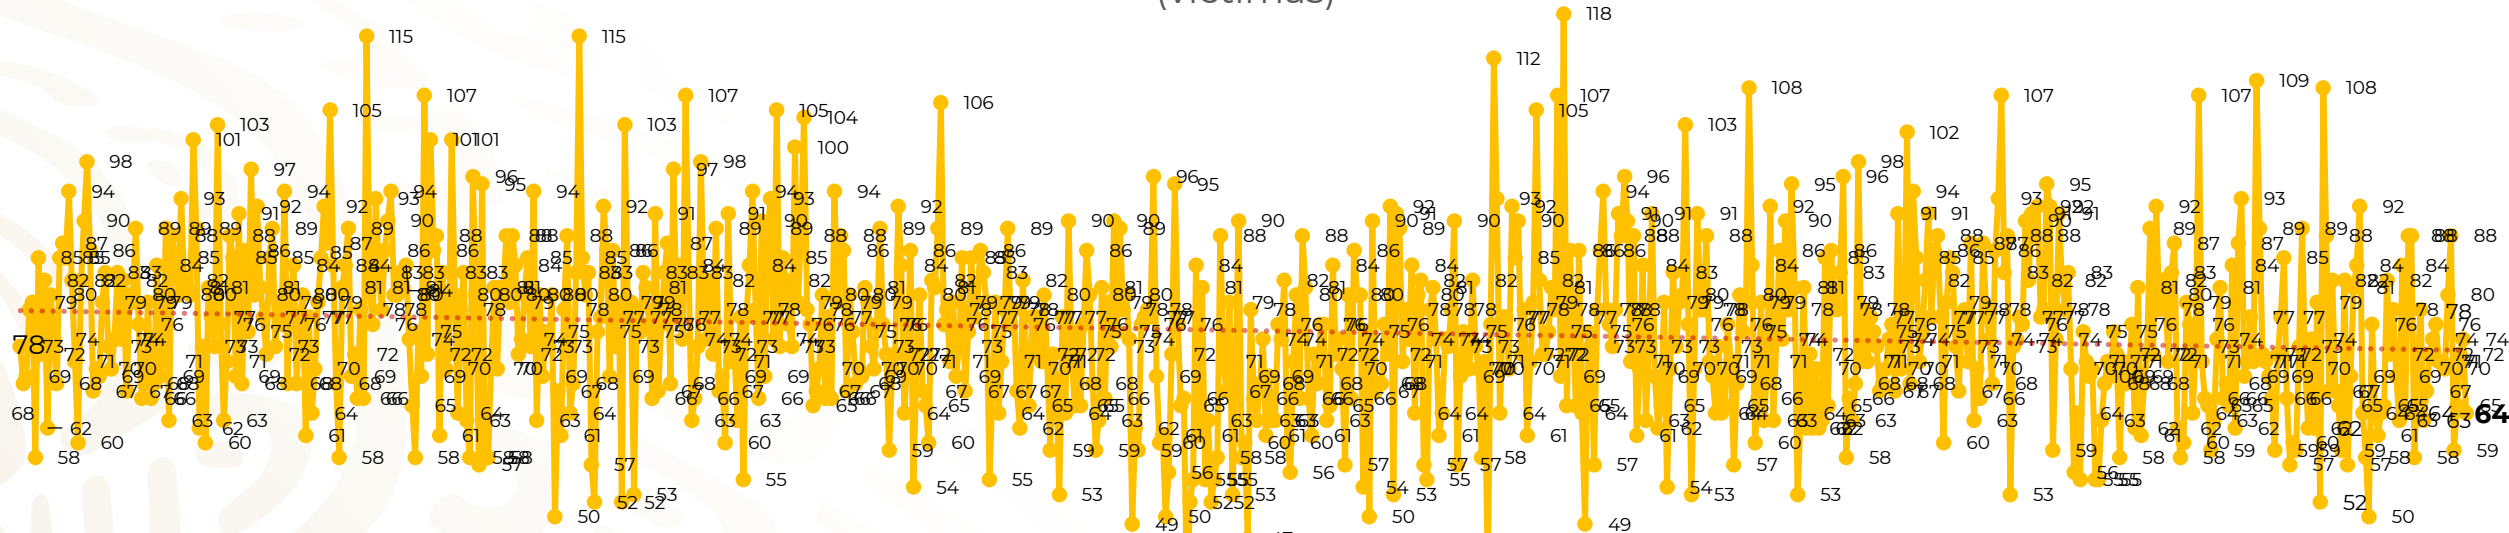

## Víctimas reportadas por delito de homicidio (Fiscalías Estatales y Dependencias Federales)

Entidades	Marzo 17
Aguascalientes	0
Baja California	5
Baja California Sur	0
Campeche	0
Chiapas	0
Chihuahua	2
<b>Ciudad de México</b>	<b>10</b>
Coahuila	0
Colima	1
Durango	0
<b>Estado de México</b>	<b>6</b>
Guanajuato	5
Guerrero	2
Hidalgo	0
Jalisco	4
<b>Michoacán</b>	<b>6</b>

Entidades	Marzo 17
Morelos	2
Nayarit	0
Nuevo León	1
Oaxaca	5
Puebla	4
Querétaro	0
Quintana Roo	1
San Luis Potosí	1
Sinaloa	1
Sonora	2
Tabasco	1
Tamaulipas	2
Tlaxcala	0
Veracruz	2
Yucatán	0
Zacatecas	1
<b>Total</b>	<b>64</b>

## HOMICIDIOS DOLOSOS TENDENCIA MENSUAL (víctimas)

Mes	Víctimas	Promedio Diario	Días	Mes	Víctimas	Promedio Diario	Días	Mes	Víctimas	Promedio Diario	Días	Mes	Víctimas	Promedio Diario	Días	Mes	Víctimas	Promedio Diario	Días
Oct-20	2,429	78.3	31	May-21	2,462	79.4	31	Dic-21	2,274	73.3	31	Jul-22	2,331	75.1	31	Feb-23	1,987	70.9	28
Nov-20	2,303	76.7	30	Jun-21	2,251	75.0	30	Ene-22	2,061	66.5	31	Ago-22	2,304	74.3	31	Mar-23	1,214	71.4	17
Dic-20	2,194	70.8	31	Jul-21	2,381	76.8	31	Feb-22	1,933	69.0	28	Sep-22	2,329	77.6	30				
Ene-21	2,379	76.7	31	Ago-21	2,414	77.9	31	Mar-22	2,241	72.3	31	Oct-22	2,481	80.0	31				
Feb-21	2,206	78.7	28	Sep-21	2,405	80.2	30	Abr-22	2,131	71.0	30	Nov-22	2,071	69.0	30				
Mar-21	2,444	78.8	31	Oct-21	2,332	75.2	31	May-22	2,472	79.7	31	Dic-22	2,277	73.4	31				
Abr-21	2,370	79.0	30	Nov-21	2,242	74.7	30	Jun-22	2,289	76.3	30	Ene-23	2,303	74.3	31				

01-ene 15-ene 29-ene 12-feb 26-feb 12-mar 26-mar 09-abr 23-abr 07-may 21-may 04-jun 18-jun 02-jul 16-jul 30-jul 13-ago 27-ago 10-sep 24-sep 08-oct 22-oct 05-nov 19-nov 03-dic 17-dic 31-dic 14-ene 28-ene 11-feb 25-feb 11-mar 25-mar 08-abr 22-abr 06-may 20-may 03-jun 17-jun 01-jul 15-jul 29-jul 12-ago 26-ago 09-sep 23-sep 07-oct 21-oct 04-nov 18-nov 02-dic 16-dic 30-dic 13-ene 27-ene 10-feb 24-feb 10-mar