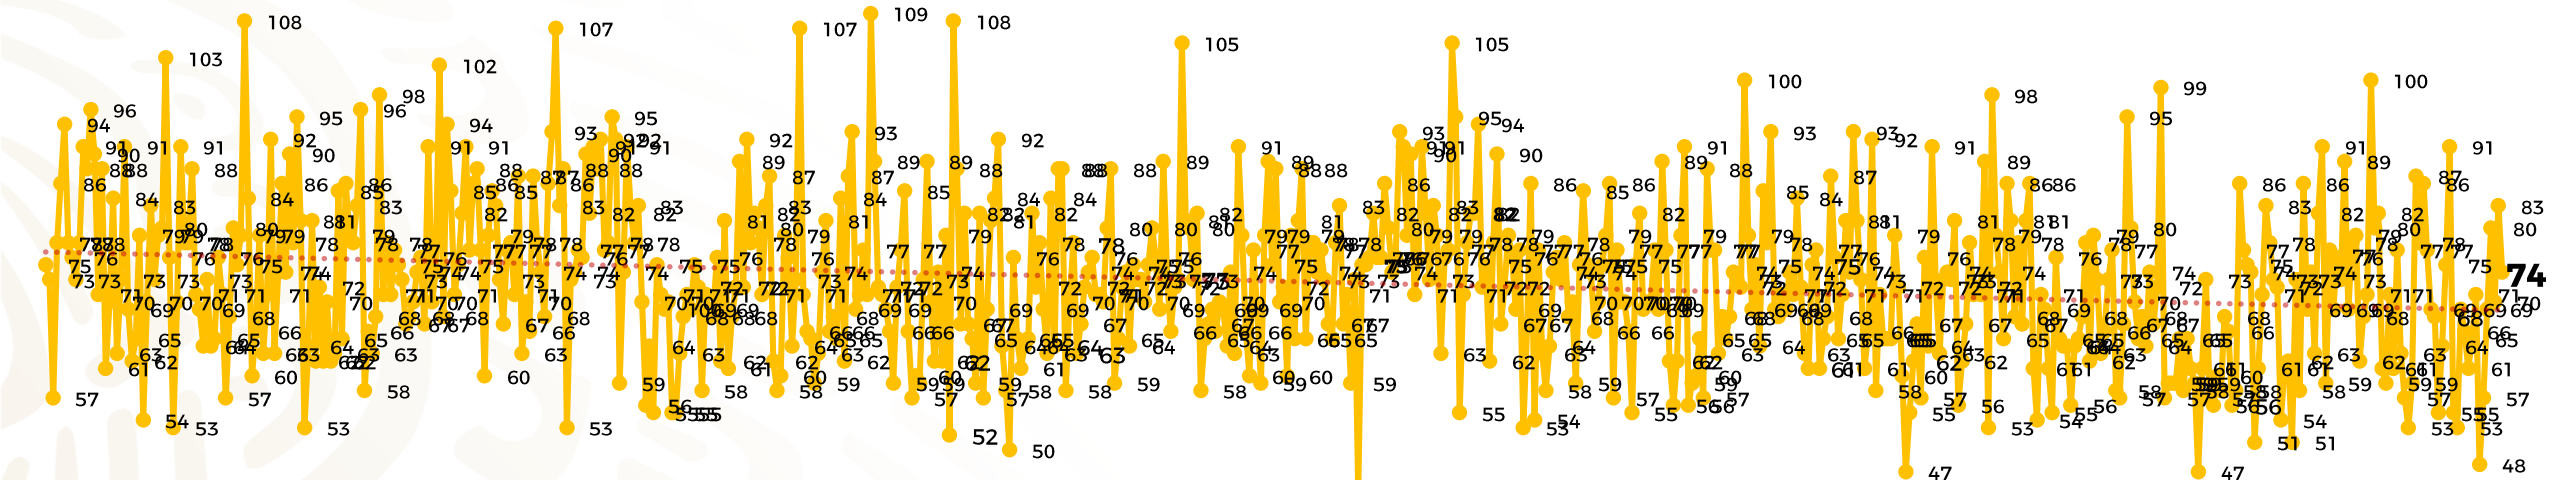

Víctimas reportadas por delito de homicidio (Fiscalías Estatales y Dependencias Federales)

Entidades	Marzo 17
Aguascalientes	0
Baja California	8
Baja California Sur	0
Campeche	0
Chiapas	0
Chihuahua	1
Ciudad de México	7
Coahuila	0
Colima	2
Durango	0
Estado de México	6
Guanajuato	12
Guerrero	3
Hidalgo	0
Jalisco	2
Michoacán	2

Entidades	Marzo 17
Morelos	2
Nayarit	0
Nuevo León	3
Oaxaca	2
Puebla	2
Querétaro	0
Quintana Roo	5
San Luis Potosí	0
Sinaloa	4
Sonora	4
Tabasco	3
Tamaulipas	1
Tlaxcala	0
Veracruz	3
Yucatán	0
Zacatecas	2
Total	74

Víctimas reportadas por delito de homicidio (Fiscalías Estatales y Dependencias Federales)

HOMICIDIOS DOLOSOS TENDENCIA MENSUAL (víctimas)

Mes	Víctimas	Promedio Diario	Días	Mes	Víctimas	Promedio Diario	Días	Mes	Víctimas	Promedio Diario	Días	Mes	Víctimas	Promedio Diario	Días	Mes	Víctimas	Promedio Diario	Días
May-21	2,462	79.4	31	Dic-21	2,274	73.3	31	Jul-22	2,331	75.1	31	Feb-23	1,987	70.9	28	Sep-23	2,196	73.2	30
Jun-21	2,251	75.0	30	Ene-22	2,061	66.5	31	Ago-22	2,304	74.3	31	Mar-23	2,283	73.6	31	Oct-23	2,148	69.2	31
Jul-21	2,381	76.8	31	Feb-22	1,933	69.0	28	Sep-22	2,329	77.6	30	Abr-23	2,159	71.9	30	Nov-23	2,101	70.0	30
Ago-21	2,414	77.9	31	Mar-22	2,241	72.3	31	Oct-22	2,481	80.0	31	May-23	2,350	75.8	31	Dic-23	2,051	66.2	31
Sep-21	2,405	80.2	30	Abr-22	2,131	71.0	30	Nov-22	2,071	69.0	30	Jun-23	2,303	76.7	30	Ene-24	2,127	68.6	31
Oct-21	2,332	75.2	31	May-22	2,472	79.7	31	Dic-22	2,277	73.4	31	Jul-23	2,204	71.0	31	Feb-24	2,022	72.2	28
Nov-21	2,242	74.7	30	Jun-22	2,289	76.3	30	Ene-23	2,303	74.3	31	Ago-23	2,216	71.4	31	Mar-24	1,151	67.7	17