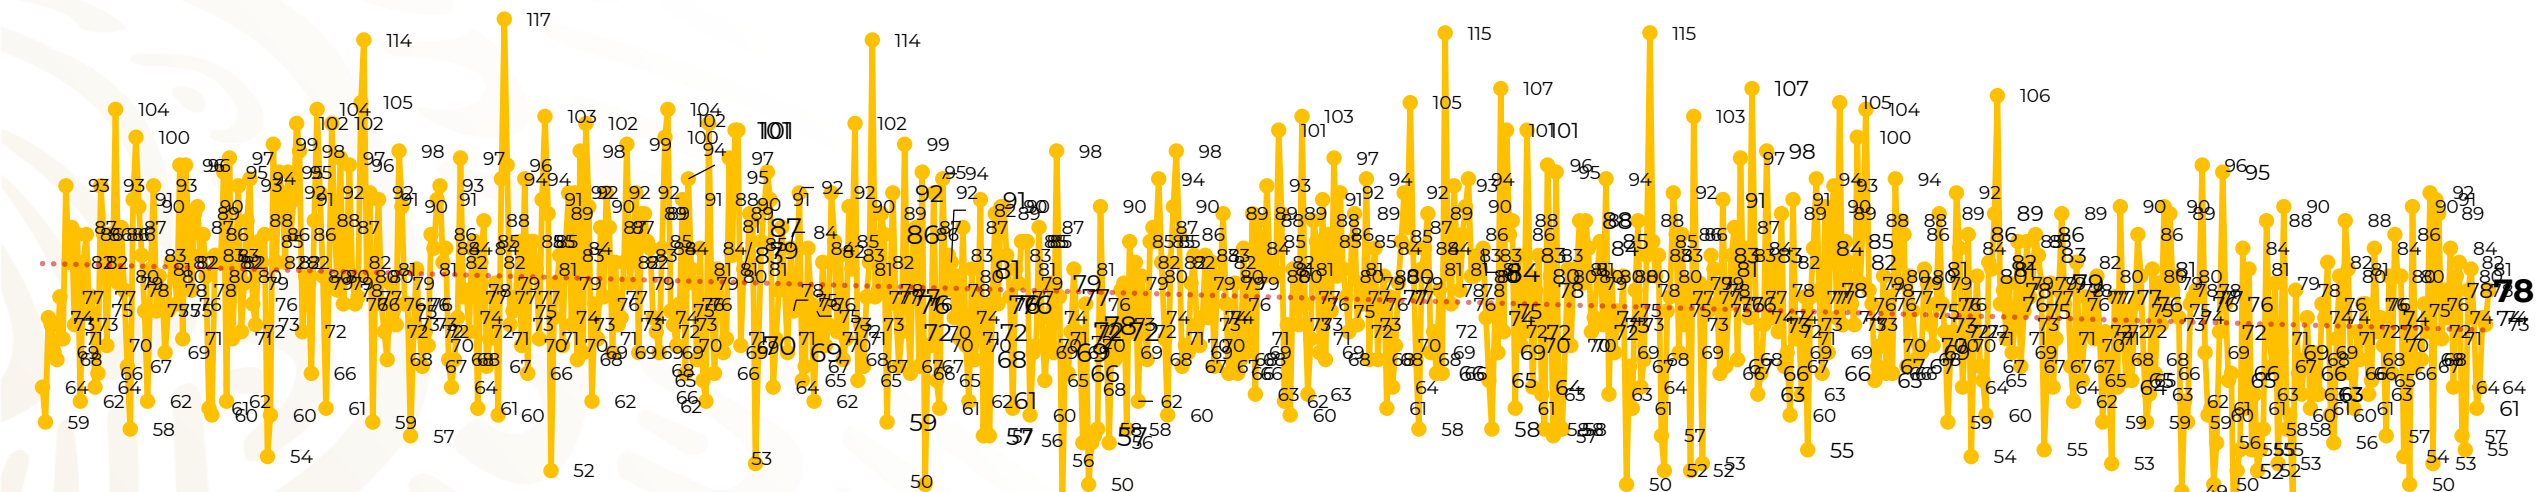

Víctimas reportadas por delito de homicidio (Fiscalías Estatales y Dependencias Federales)

Entidades	Abril 17
Aguascalientes	0
Baja California	7
Baja California Sur	0
Campeche	0
Chiapas	0
Chihuahua	5
Ciudad de México	3
Coahuila	0
Colima	3
Durango	3
Estado de México	3
Guanajuato	3
Guerrero	2
Hidalgo	0
Jalisco	5
Michoacán	5

Entidades	Abril 17
Morelos	11
Nayarit	0
Nuevo León	6
Oaxaca	2
Puebla	3
Querétaro	2
Quintana Roo	3
San Luis Potosí	1
Sinaloa	1
Sonora	4
Tabasco	0
Tamaulipas	0
Tlaxcala	0
Veracruz	4
Yucatán	0
Zacatecas	2
Total	78

Víctimas reportadas por delito de homicidio (Fiscalías Estatales y Dependencias Federales)

HOMICIDIOS DOLOSOS TENDENCIA MENSUAL (víctimas)

Mes	Víctimas	Promedio Diario	Días	Mes	Víctimas	Promedio Diario	Días	Mes	Víctimas	Promedio Diario	Días	Mes	Víctimas	Promedio Diario	Días	Mes	Víctimas	Promedio Diario	Días
Ago-19	2,469	79.6	31	Mar-20	2,585	83.4	31	Oct-20	2,429	78.3	31	May-21	2,462	79.4	31	Dic-21	2,274	73.3	31
Sep-19	2,386	79.5	30	Abr-20	2,492	83.1	30	Nov-20	2,303	76.7	30	Jun-21	2,251	75.0	30	Ene-22	2,061	66.5	31
Oct-19	2,356	76.0	31	May-20	2,423	78.2	31	Dic-20	2,194	70.8	31	Jul-21	2,381	76.8	31	Feb-22	1,933	69.0	28
Nov-19	2,370	79.0	30	Jun-20	2,413	80.4	30	Ene-21	2,379	76.7	31	Ago-21	2,414	77.9	31	Mar-22	2,241	72.3	31
Dic-19	2,444	78.8	31	Jul-20	2,519	81.2	31	Feb-21	2,206	78.7	28	Sep-21	2,405	80.2	30	Abr-22	1,228	72.2	17
Ene-20	2,376	76.6	31	Ago-20	2,524	81.4	31	Mar-21	2,444	78.8	31	Oct-21	2,332	75.2	31				
Feb-20	2,352	81.1	29	Sep-20	2,315	77.1	30	Abr-21	2,370	79.0	30	Nov-21	2,242	74.7	30				