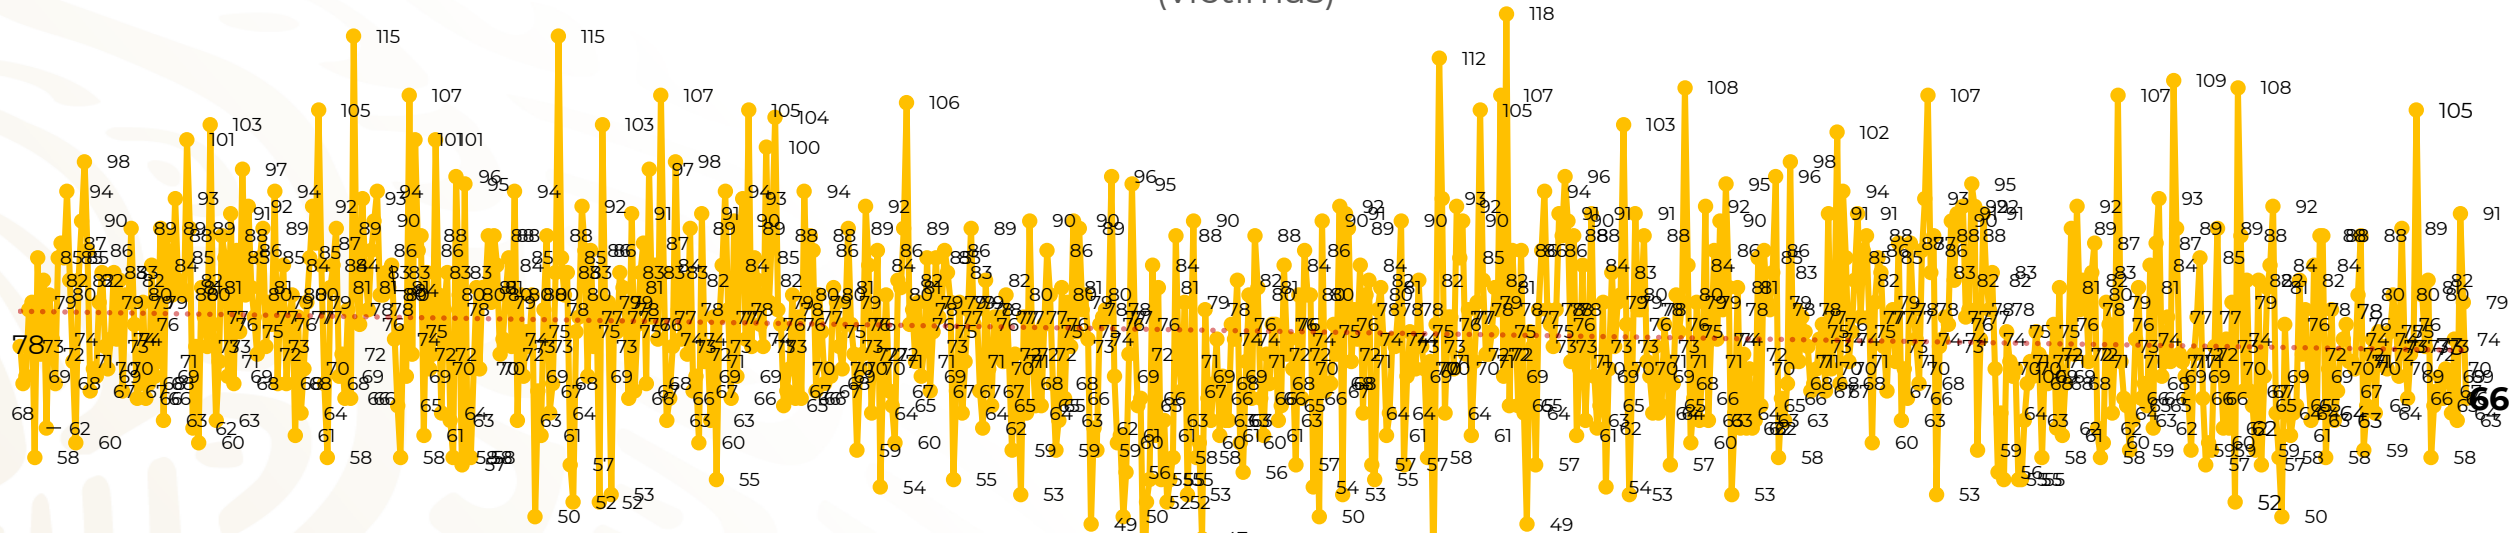

## Víctimas reportadas por delito de homicidio (Fiscalías Estatales y Dependencias Federales)

Entidades	Abril 17
Aguascalientes	1
<b>Baja California</b>	<b>6</b>
Baja California Sur	0
Campeche	0
Chiapas	3
Chihuahua	3
Ciudad de México	0
Coahuila	0
Colima	0
Durango	0
<b>Estado de México</b>	<b>6</b>
<b>Guanajuato</b>	<b>10</b>
Guerrero	4
Hidalgo	0
Jalisco	3
Michoacán	2

Entidades	Abril 17
Morelos	2
Nayarit	0
Nuevo León	2
Oaxaca	4
Puebla	2
Querétaro	0
Quintana Roo	1
San Luis Potosí	0
Sinaloa	2
Sonora	2
Tabasco	0
Tamaulipas	4
Tlaxcala	0
Veracruz	1
Yucatán	0
<b>Zacatecas</b>	<b>8</b>
<b>Total</b>	<b>66</b>

## HOMICIDIOS DOLOSOS TENDENCIA MENSUAL (víctimas)

Mes	Víctimas	Promedio Diario	Días	Mes	Víctimas	Promedio Diario	Días	Mes	Víctimas	Promedio Diario	Días	Mes	Víctimas	Promedio Diario	Días	Mes	Víctimas	Promedio Diario	Días
Oct-20	2,429	78.3	31	May-21	2,462	79.4	31	Dic-21	2,274	73.3	31	Jul-22	2,331	75.1	31	Feb-23	1,987	70.9	28
Nov-20	2,303	76.7	30	Jun-21	2,251	75.0	30	Ene-22	2,061	66.5	31	Ago-22	2,304	74.3	31	Mar-23	2,283	73.6	31
Dic-20	2,194	70.8	31	Jul-21	2,381	76.8	31	Feb-22	1,933	69.0	28	Sep-22	2,329	77.6	30	Abril-23	1,217	71.5	17
Ene-21	2,379	76.7	31	Ago-21	2,414	77.9	31	Mar-22	2,241	72.3	31	Oct-22	2,481	80.0	31				
Feb-21	2,206	78.7	28	Sep-21	2,405	80.2	30	Abr-22	2,131	71.0	30	Nov-22	2,071	69.0	30				
Mar-21	2,444	78.8	31	Oct-21	2,332	75.2	31	May-22	2,472	79.7	31	Dic-22	2,277	73.4	31				
Abr-21	2,370	79.0	30	Nov-21	2,242	74.7	30	Jun-22	2,289	76.3	30	Ene-23	2,303	74.3	31				

01-ene 15-ene 29-ene 12-feb 26-feb 12-mar 26-mar 09-abr 23-abr 07-may 21-may 04-jun 18-jun 02-jul 16-jul 30-jul 13-ago 27-ago 10-sep 24-sep 08-oct 22-oct 05-nov 19-nov 03-dic 17-dic 31-dic 14-ene 28-ene 11-feb 25-feb 11-mar 25-mar 08-abr 22-abr 06-may 20-may 03-jun 17-jun 01-jul 15-jul 29-jul 12-ago 26-ago 09-sep 23-sep 07-oct 21-oct 04-nov 18-nov 02-dic 16-dic 30-dic 13-ene 27-ene 10-feb 24-feb 10-mar 24-mar 07-abr