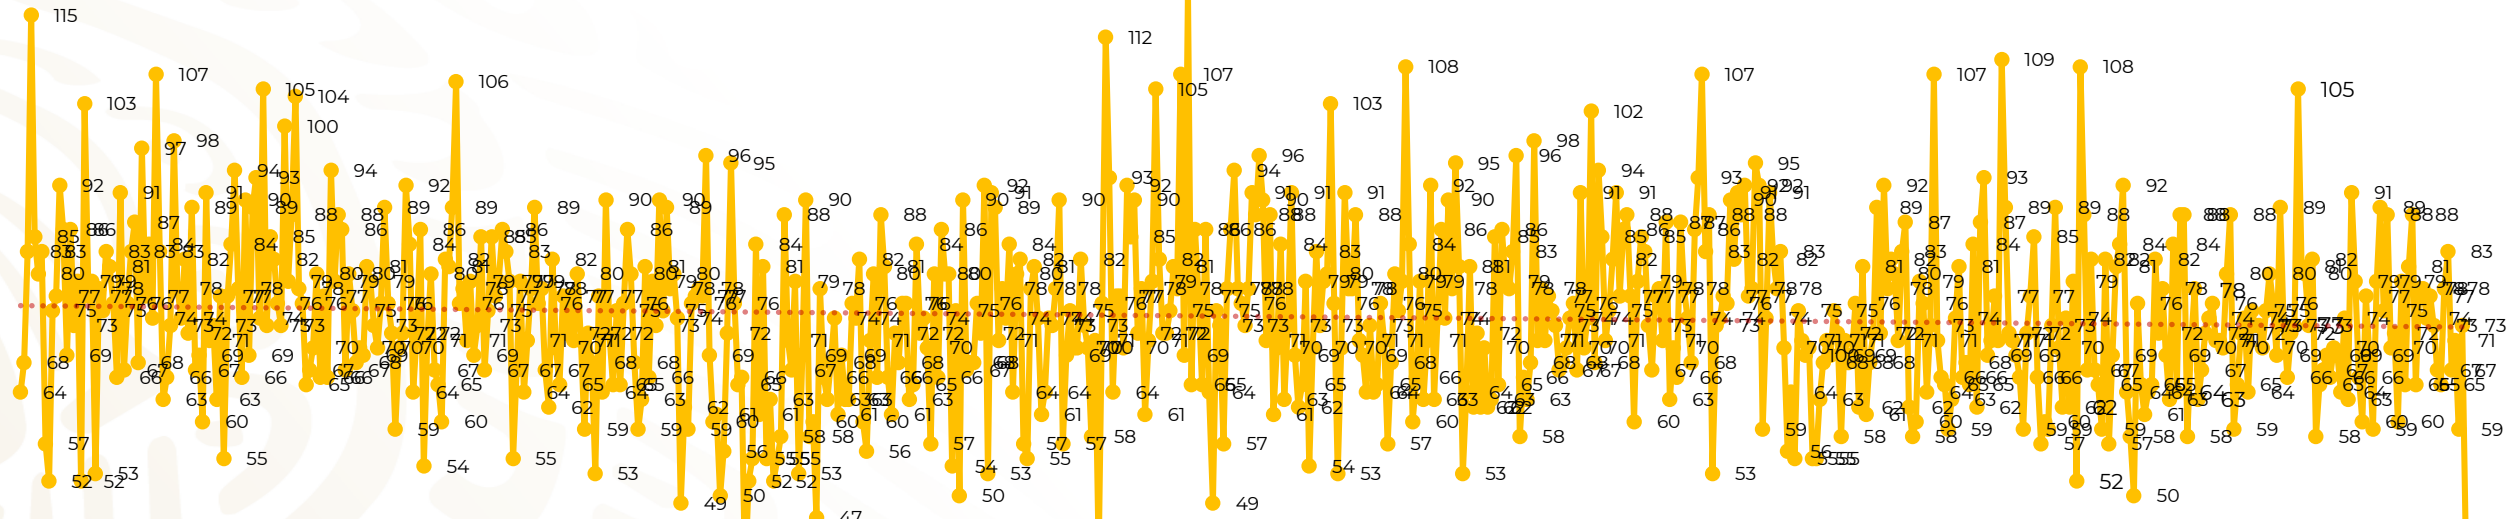

Víctimas reportadas por delito de homicidio (Fiscalías Estatales y Dependencias Federales)

Entidades	Mayo 17
Aguascalientes	0
Baja California	4
Baja California Sur	0
Campeche	1
Chiapas	1
Chihuahua	0
Ciudad de México	1
Coahuila	1
Colima	3
Durango	0
Estado de México	4
Guanajuato	4
Guerrero	1
Hidalgo	0
Jalisco	4
Michoacán	4

Entidades	Mayo 17
Morelos	2
Nayarit	0
Nuevo León	3
Oaxaca	1
Puebla	0
Querétaro	0
Quintana Roo	1
San Luis Potosí	2
Sinaloa	1
Sonora	3
Tabasco	0
Tamaulipas	0
Tlaxcala	0
Veracruz	2
Yucatán	0
Zacatecas	1
Total	44

Víctimas reportadas por delito de homicidio (Fiscalías Estatales y Dependencias Federales)

HOMICIDIOS DOLOSOS TENDENCIA MENSUAL (víctimas)

Mes	Víctimas	Promedio Diario	Días	Mes	Víctimas	Promedio Diario	Días	Mes	Víctimas	Promedio Diario	Días	Mes	Víctimas	Promedio Diario	Días	Mes	Víctimas	Promedio Diario	Días
Oct-20	2,429	78.3	31	May-21	2,462	79.4	31	Dic-21	2,274	73.3	31	Jul-22	2,331	75.1	31	Feb-23	1,987	70.9	28
Nov-20	2,303	76.7	30	Jun-21	2,251	75.0	30	Ene-22	2,061	66.5	31	Ago-22	2,304	74.3	31	Mar-23	2,283	73.6	31
Dic-20	2,194	70.8	31	Jul-21	2,381	76.8	31	Feb-22	1,933	69.0	28	Sep-22	2,329	77.6	30	Abril-23	2,159	71.9	30
Ene-21	2,379	76.7	31	Ago-21	2,414	77.9	31	Mar-22	2,241	72.3	31	Oct-22	2,481	80.0	31	Mayo-23	1,221	71.8	17
Feb-21	2,206	78.7	28	Sep-21	2,405	80.2	30	Abr-22	2,131	71.0	30	Nov-22	2,071	69.0	30				
Mar-21	2,444	78.8	31	Oct-21	2,332	75.2	31	May-22	2,472	79.7	31	Dic-22	2,277	73.4	31				
Abr-21	2,370	79.0	30	Nov-21	2,242	74.7	30	Jun-22	2,289	76.3	30	Ene-23	2,303	74.3	31				