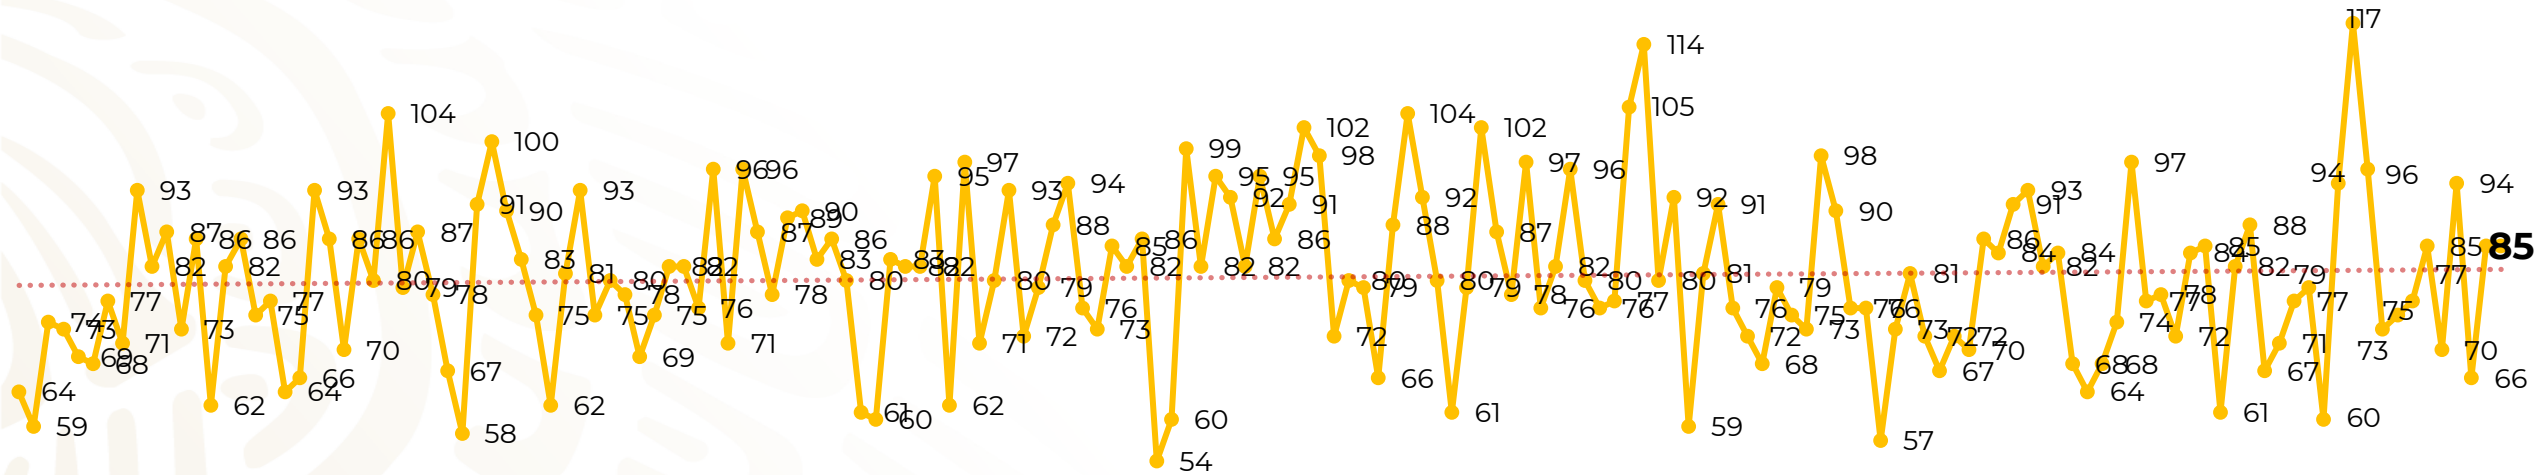

Víctimas reportadas por delito de homicidio (Fiscalías Estatales y Dependencias Federales)

Entidades	Junio 17
Aguascalientes	0
Baja California	1
Baja California Sur	0
Campeche	0
Chiapas	1
Chihuahua	4
Ciudad de México	0
Coahuila	1
Colima	4
Durango	0
Estado de México	9
Guanajuato	16
Guerrero	4
Hidalgo	1
Jalisco	3
Michoacán	3

Víctimas reportadas por delito de homicidio (Fiscalías Estatales y Dependencias Federales)

HOMICIDIOS DOLOSOS TENDENCIA MENSUAL (víctimas)

Mes	Víctimas	Promedio Diario	Días	Mes	Víctimas	Promedio Diario	Días	Mes	Víctimas	Promedio Diario	Días
Dic-18 ¹	2,153	79.7	27	Ago-19	2,469	79.6	31	Mar-20	2,585	83.4	31
Ene-19	2,326	75.0	31	Sep-19	2,386	79.5	30	Abr-20	2,492	83.1	30
Feb-19	2,326	83.1	28	Oct-19	2,356	76.0	31	May-20	2,423	78.2	31
Mar-19	2,404	77.5	31	Nov-19	2,370	79.0	30	Jun-20	1,371	80.6	17
Abr-19	2,227	74.2	30	Dic-19	2,444	78.8	31				
May-19	2,384	76.9	31	Ene-20	2,376	76.6	31				
Jun-19	2,543	84.8	30	Feb-20	2,352	81.1	29				
Jul-19	2,414	77.8	31								