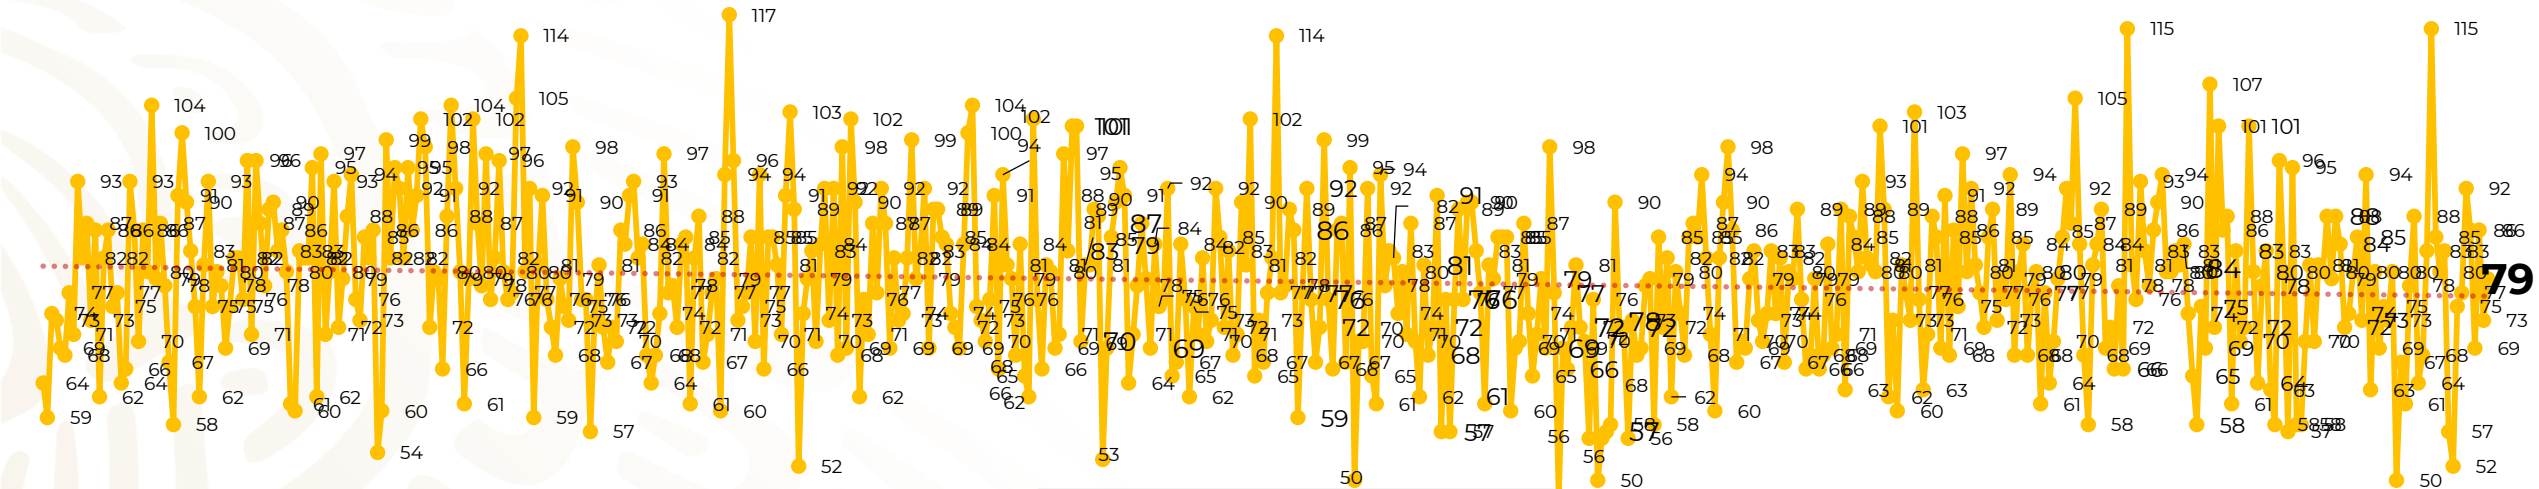

## Víctimas reportadas por delito de homicidio (Fiscalías Estatales y Dependencias Federales)

Entidades	Julio 17
Aguascalientes	0
<b>Baja California</b>	<b>8</b>
Baja California Sur	0
Campeche	2
Chiapas	3
Chihuahua	1
Ciudad de México	4
Coahuila	1
Colima	0
Durango	0
Estado de México	4
<b>Guanajuato</b>	<b>12</b>
Guerrero	3
Hidalgo	1
Jalisco	2
Michoacán	3

Entidades	Julio 17
Morelos	1
Nayarit	0
Nuevo León	4
Oaxaca	1
Puebla	4
Querétaro	0
Quintana Roo	1
San Luis Potosí	2
Sinaloa	1
<b>Sonora</b>	<b>5</b>
Tabasco	3
Tamaulipas	0
Tlaxcala	0
Veracruz	2
Yucatán	0
<b>Zacatecas</b>	<b>11</b>
<b>Total</b>	<b>79</b>

# Víctimas reportadas por delito de homicidio (Fiscalías Estatales y Dependencias Federales)

## HOMICIDIOS DOLOSOS TENDENCIA MENSUAL (víctimas)

Mes	Víctimas	Promedio Diario	Días	Mes	Víctimas	Promedio Diario	Días	Mes	Víctimas	Promedio Diario	Días	Mes	Víctimas	Promedio Diario	Días	Mes	Víctimas	Promedio Diario	Días
Dic-18 <sup>1</sup>	2,153	79.7	27	Ago-19	2,469	79.6	31	Mar-20	2,585	83.4	31	Oct-20	2,429	78.3	31	May-21	2,462	79.4	31
Ene-19	2,326	75.0	31	Sep-19	2,386	79.5	30	Abr-20	2,492	83.1	30	Nov-20	2,303	76.7	30	Jun-21	2,251	75.0	30
Feb-19	2,326	83.1	28	Oct-19	2,356	76.0	31	May-20	2,423	78.2	31	Dic-20	2,194	70.8	31	Jul-21	1,324	77.9	17
Mar-19	2,404	77.5	31	Nov-19	2,370	79.0	30	Jun-20	2,413	80.4	30	Ene-21	2,379	76.7	31				
Abr-19	2,227	74.2	30	Dic-19	2,444	78.8	31	Jul-20	2,519	81.2	31	Feb-21	2,206	78.7	28				
May-19	2,384	76.9	31	Ene-20	2,376	76.6	31	Ago-20	2,524	81.4	31	Mar-21	2,444	78.8	31				
Jun-19	2,543	84.8	30	Feb-20	2,352	81.1	29	Sep-20	2,315	77.1	30	Abr-21	2,370	79.0	30				