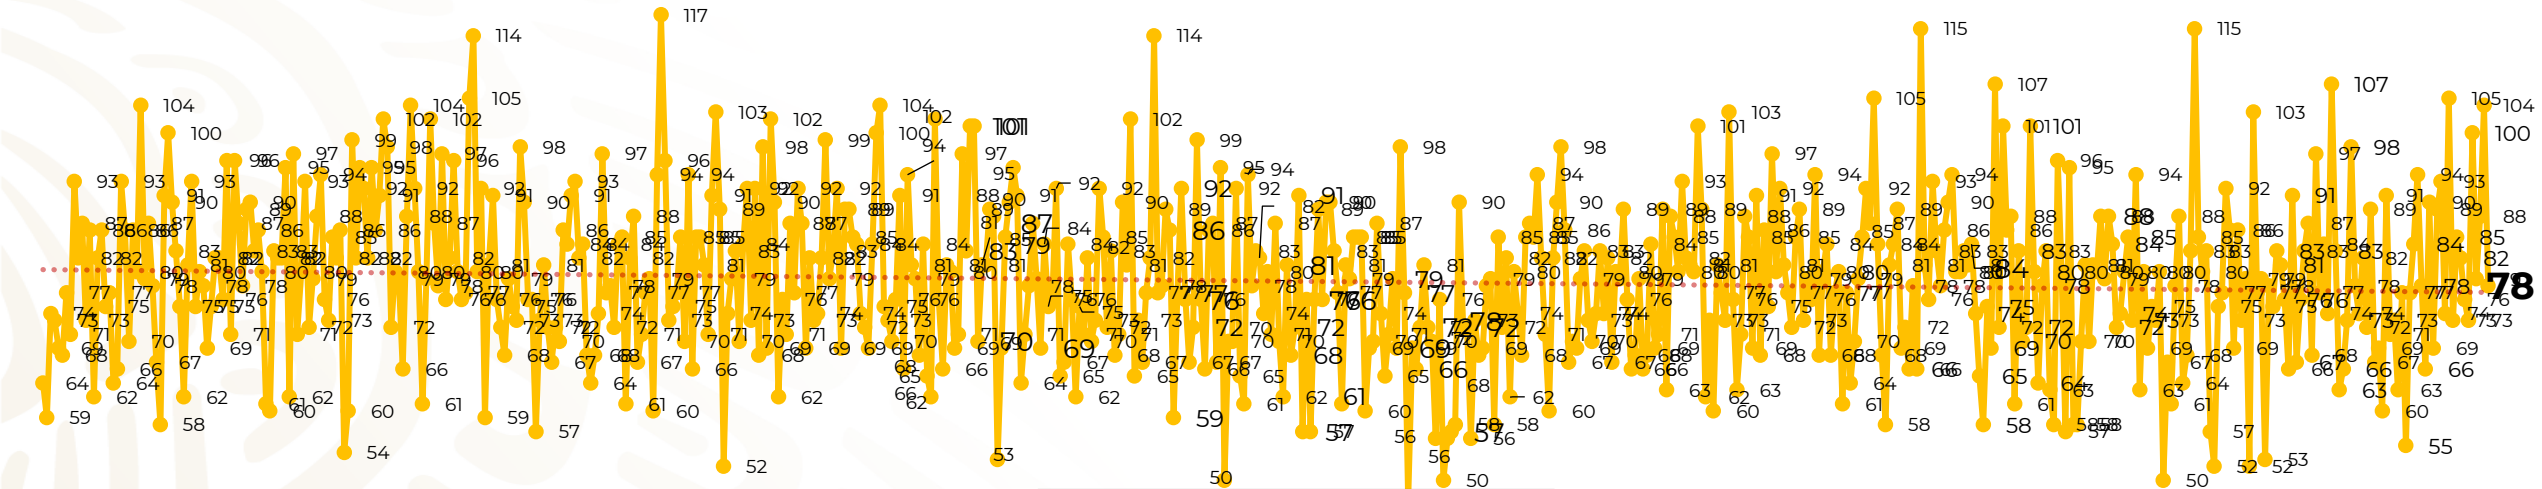

## Víctimas reportadas por delito de homicidio (Fiscalías Estatales y Dependencias Federales)

Entidades	Septiembre 17
Aguascalientes	1
Baja California	6
Baja California Sur	0
Campeche	0
Chiapas	1
Chihuahua	3
Ciudad de México	1
Coahuila	0
Colima	1
Durango	0
<b>Estado de México</b>	<b>7</b>
<b>Guanajuato</b>	<b>8</b>
Guerrero	5
Hidalgo	0
<b>Jalisco</b>	<b>8</b>
<b>Michoacán</b>	<b>7</b>

Entidades	Septiembre 17
Morelos	5
Nayarit	0
Nuevo León	4
Oaxaca	2
Puebla	5
Querétaro	0
Quintana Roo	1
San Luis Potosí	0
Sinaloa	1
Sonora	1
Tabasco	0
Tamaulipas	0
Tlaxcala	1
Veracruz	4
Yucatán	0
Zacatecas	6
<b>Total</b>	<b>78</b>

## HOMICIDIOS DOLOSOS TENDENCIA MENSUAL (víctimas)

Mes	Víctimas	Promedio Diario	Días	Mes	Víctimas	Promedio Diario	Días	Mes	Víctimas	Promedio Diario	Días	Mes	Víctimas	Promedio Diario	Días	Mes	Víctimas	Promedio Diario	Días
Dic-18 <sup>1</sup>	2,153	79.7	27	Ago-19	2,469	79.6	31	Mar-20	2,585	83.4	31	Oct-20	2,429	78.3	31	May-21	2,462	79.4	31
Ene-19	2,326	75.0	31	Sep-19	2,386	79.5	30	Abr-20	2,492	83.1	30	Nov-20	2,303	76.7	30	Jun-21	2,251	75.0	30
Feb-19	2,326	83.1	28	Oct-19	2,356	76.0	31	May-20	2,423	78.2	31	Dic-20	2,194	70.8	31	Jul-21	2,381	76.8	31
Mar-19	2,404	77.5	31	Nov-19	2,370	79.0	30	Jun-20	2,413	80.4	30	Ene-21	2,379	76.7	31	Ago-21	2,414	77.9	31
Abr-19	2,227	74.2	30	Dic-19	2,444	78.8	31	Jul-20	2,519	81.2	31	Feb-21	2,206	78.7	28	Sep-21	1,424	83.8	17
May-19	2,384	76.9	31	Ene-20	2,376	76.6	31	Ago-20	2,524	81.4	31	Mar-21	2,444	78.8	31				
Jun-19	2,543	84.8	30	Feb-20	2,352	81.1	29	Sep-20	2,315	77.1	30	Abr-21	2,370	79.0	30				
Jul-19	2,414	77.8	31																