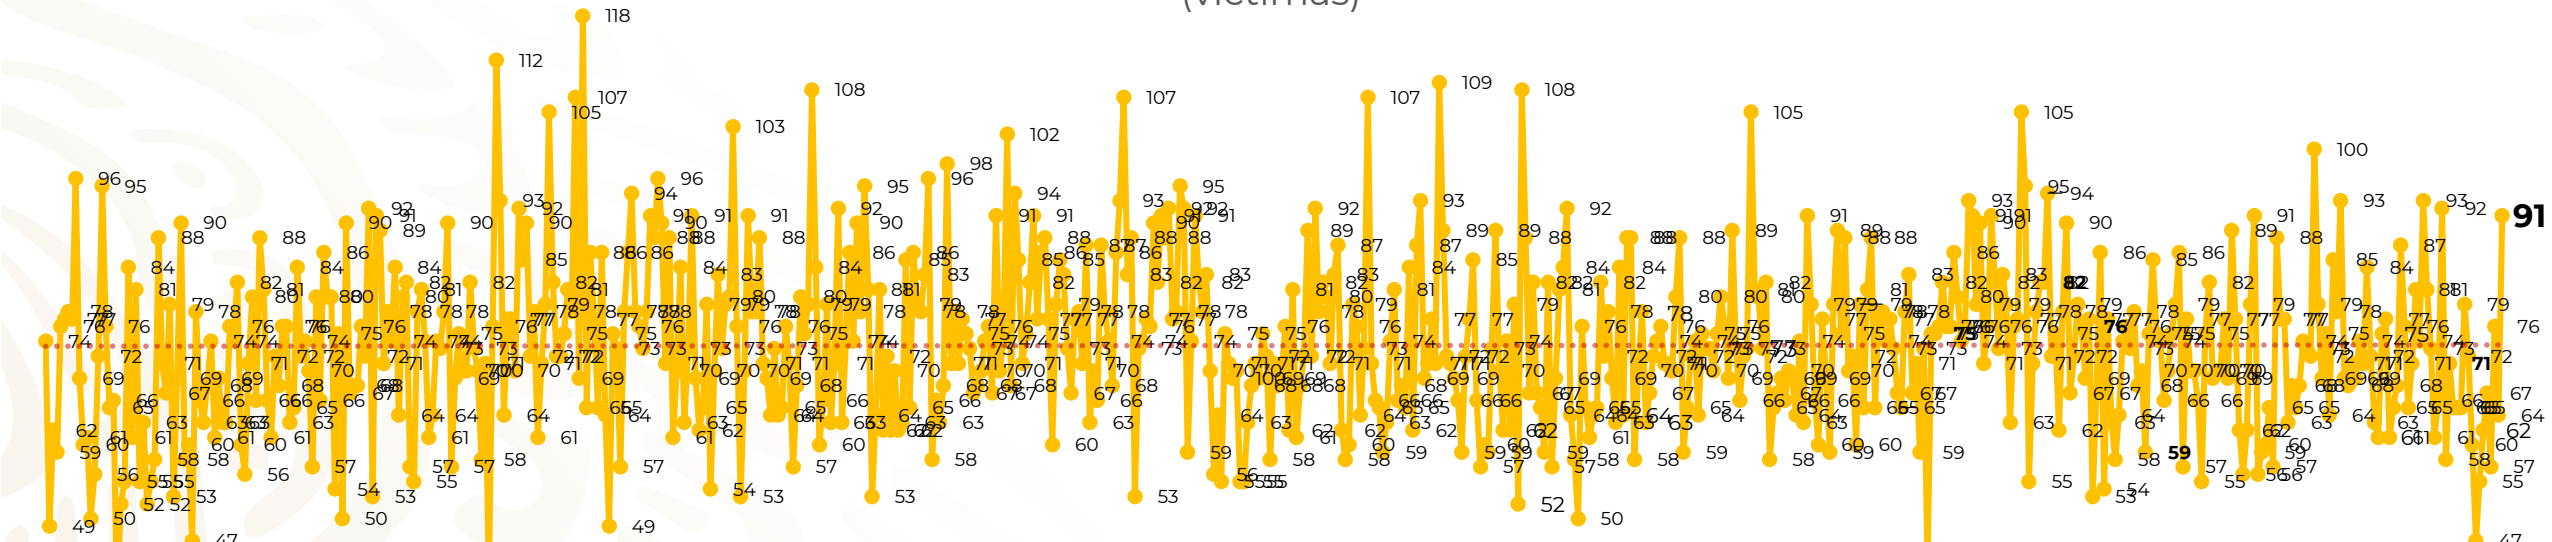

## Víctimas reportadas por delito de homicidio (Fiscalías Estatales y Dependencias Federales)

Entidades	Octubre 17
Aguascalientes	0
<b>Baja California</b>	<b>8</b>
Baja California Sur	0
Campeche	0
Chiapas	4
<b>Chihuahua</b>	<b>9</b>
Ciudad de México	2
Coahuila	0
Colima	2
Durango	0
Estado de México	4
<b>Guanajuato</b>	<b>6</b>
<b>Guerrero</b>	<b>6</b>
Hidalgo	0
<b>Jalisco</b>	<b>8</b>
Michoacán	5

Entidades	Octubre 17
Morelos	1
Nayarit	0
<b>Nuevo León</b>	<b>7</b>
Oaxaca	3
Puebla	5
Querétaro	0
Quintana Roo	1
San Luis Potosí	1
Sinaloa	1
Sonora	3
Tabasco	1
<b>Tamaulipas</b>	<b>7</b>
Tlaxcala	0
Veracruz	1
Yucatán	0
<b>Zacatecas</b>	<b>6</b>
<b>Total</b>	<b>91</b>

## HOMICIDIOS DOLOSOS TENDENCIA MENSUAL (víctimas)

Mes	Víctimas	Promedio Diario	Días	Mes	Víctimas	Promedio Diario	Días	Mes	Víctimas	Promedio Diario	Días	Mes	Víctimas	Promedio Diario	Días	Mes	Víctimas	Promedio Diario	Días
May-21	2,462	79.4	31	Dic-21	2,274	73.3	31	Jul-22	2,331	75.1	31	Feb-23	1,987	70.9	28	Sep-23	2,196	73.2	30
Jun-21	2,251	75.0	30	Ene-22	2,061	66.5	31	Ago-22	2,304	74.3	31	Mar-23	2,283	73.6	31	Oct-23	1,146	67.4	17
Jul-21	2,381	76.8	31	Feb-22	1,933	69.0	28	Sep-22	2,329	77.6	30	Abr-23	2,159	71.9	30				
Ago-21	2,414	77.9	31	Mar-22	2,241	72.3	31	Oct-22	2,481	80.0	31	May-23	2,350	75.8	31				
Sep-21	2,405	80.2	30	Abr-22	2,131	71.0	30	Nov-22	2,071	69.0	30	Jun-23	2,303	76.7	30				
Oct-21	2,332	75.2	31	May-22	2,472	79.7	31	Dic-22	2,277	73.4	31	Jul-23	2,204	71.0	31				
Nov-21	2,242	74.7	30	Jun-22	2,289	76.3	30	Ene-23	2,303	74.3	31	Ago-23	2,216	71.4	31				