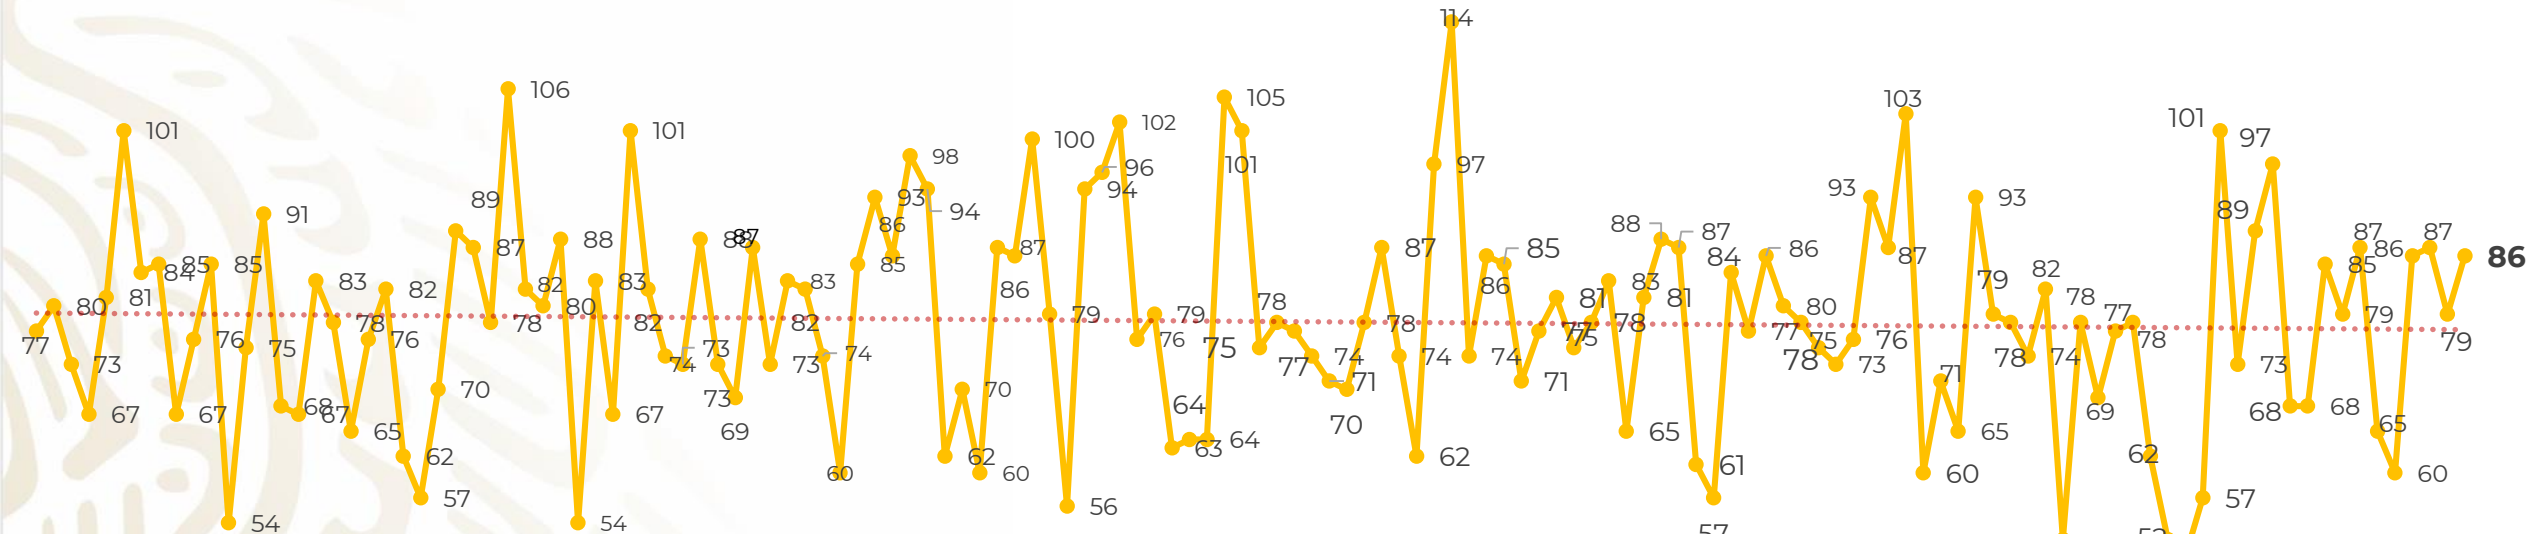

Víctimas reportadas por delito de homicidio (Fiscalías Estatales y Dependencias Federales)

Entidades	Noviembre 17
Aguascalientes	0
Baja California	3
Baja California Sur	0
Campeche	0
Chiapas	2
Chihuahua	5
Ciudad de México	6
Coahuila	1
Colima	1
Durango	0
Estado de México	3
Guanajuato	12
Guerrero	8
Hidalgo	1
Jalisco	3
Michoacán	9

Víctimas reportadas por delito de homicidio (Fiscalías Estatales y Dependencias Federales)

HOMICIDIOS DOLOSOS TENDENCIA MENSUAL (víctimas)

Mes	Víctimas	Promedio Diario	Días
dic-18 ¹	2,153	79.7	27
ene-19	2,326	75.0	31
feb-19	2,326	83.1	28
mar-19	2,404	77.5	31
abr-19	2,227	74.2	30
may-19	2,384	76.9	31
jun-19	2,543	84.8	30

Mes	Víctimas	Promedio Diario	Días
Jul-19	2,414	77.8	31
Ago-19	2,469	79.6	31
Sep-19	2,386	79.5	30
Oct-19	2,356	76.0	31
Nov-19	1,317	77.5	17

01-jul 03-jul 05-jul 07-jul 09-jul 11-jul 13-jul 15-jul 17-jul 19-jul 21-jul 23-jul 25-jul 27-jul 29-jul 31-jul 02-ago 04-ago 06-ago 08-ago 10-ago 12-ago 14-ago 16-ago 18-ago 20-ago 22-ago 24-ago 26-ago 28-ago 30-ago 01-sep 03-sep 05-sep 07-sep 09-sep 11-sep 13-sep 15-sep 17-sep 19-sep 21-sep 23-sep 25-sep 27-sep 29-sep 01-oct 03-oct 05-oct 07-oct 09-oct 11-oct 13-oct 15-oct 17-oct 19-oct 21-oct 23-oct 25-oct 27-oct 29-oct 31-oct 02-nov 04-nov 06-nov 08-nov 10-nov 12-nov 14-nov 16-nov