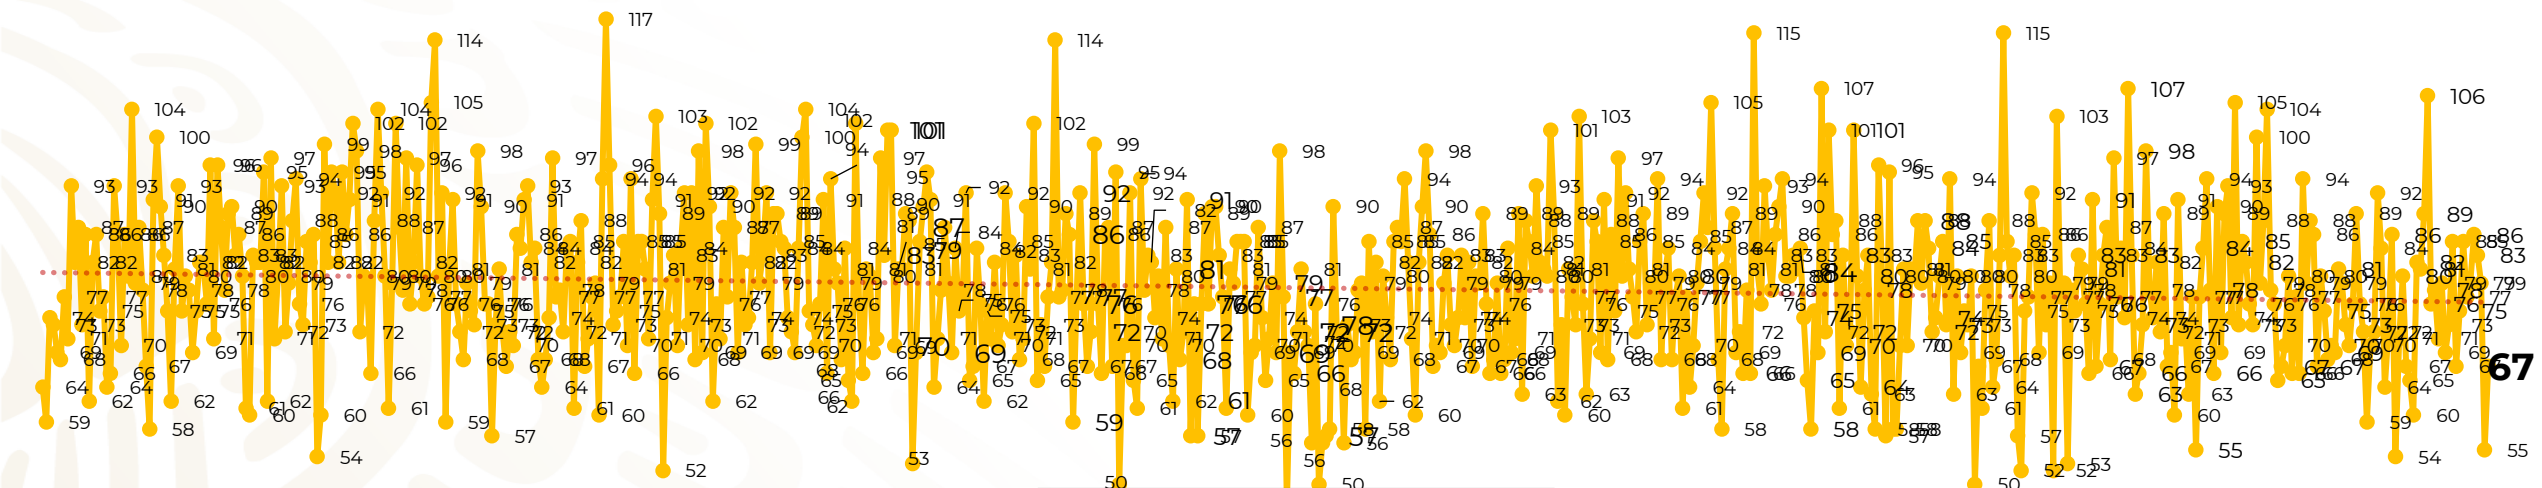

Víctimas reportadas por delito de homicidio (Fiscalías Estatales y Dependencias Federales)

Entidades	Noviembre 17
Aguascalientes	1
Baja California	2
Baja California Sur	0
Campeche	0
Chiapas	0
Chihuahua	6
Ciudad de México	3
Coahuila	0
Colima	0
Durango	0
Estado de México	10
Guanajuato	3
Guerrero	3
Hidalgo	0
Jalisco	7
Michoacán	5

Entidades	Noviembre 17
Morelos	6
Nayarit	0
Nuevo León	4
Oaxaca	1
Puebla	2
Querétaro	0
Quintana Roo	3
San Luis Potosí	0
Sinaloa	1
Sonora	2
Tabasco	2
Tamaulipas	0
Tlaxcala	0
Veracruz	3
Yucatán	0
Zacatecas	3
Total	67

Víctimas reportadas por delito de homicidio (Fiscalías Estatales y Dependencias Federales)

HOMICIDIOS DOLOSOS TENDENCIA MENSUAL (víctimas)

Mes	Víctimas	Promedio Diario	Días	Mes	Víctimas	Promedio Diario	Días	Mes	Víctimas	Promedio Diario	Días	Mes	Víctimas	Promedio Diario	Días	Mes	Víctimas	Promedio Diario	Días
Dic-18 ¹	2,153	79.7	27	Ago-19	2,469	79.6	31	Mar-20	2,585	83.4	31	Oct-20	2,429	78.3	31	May-21	2,462	79.4	31
Ene-19	2,326	75.0	31	Sep-19	2,386	79.5	30	Abr-20	2,492	83.1	30	Nov-20	2,303	76.7	30	Jun-21	2,251	75.0	30
Feb-19	2,326	83.1	28	Oct-19	2,356	76.0	31	May-20	2,423	78.2	31	Dic-20	2,194	70.8	31	Jul-21	2,381	76.8	31
Mar-19	2,404	77.5	31	Nov-19	2,370	79.0	30	Jun-20	2,413	80.4	30	Ene-21	2,379	76.7	31	Ago-21	2,414	77.9	31
Abr-19	2,227	74.2	30	Dic-19	2,444	78.8	31	Jul-20	2,519	81.2	31	Feb-21	2,206	78.7	28	Sep-21	2,405	80.2	30
May-19	2,384	76.9	31	Ene-20	2,376	76.6	31	Ago-20	2,524	81.4	31	Mar-21	2,444	78.8	31	Oct-21	2,332	75.2	31
Jun-19	2,543	84.8	30	Feb-20	2,352	81.1	29	Sep-20	2,315	77.1	30	Abr-21	2,370	79.0	30	Nov-21	1,284	75.5	17
Jul-19	2,414	77.8	31																

01-ene 15-ene 29-ene 12-feb 26-feb 11-mar 25-mar 08-abr 22-abr 06-may 20-may 03-jun 17-jun 01-jul 15-jul 29-jul 12-ago 26-ago 09-sep 23-sep 07-oct 21-oct 04-nov 18-nov 02-dic 16-dic 30-dic 13-ene 27-ene 10-feb 24-feb 10-mar 24-mar 07-abr 21-abr 05-may 19-may 02-jun 16-jun 30-jun 14-jul 28-jul 11-ago 25-ago 08-sep 22-sep 06-oct 20-oct 03-nov 17-nov