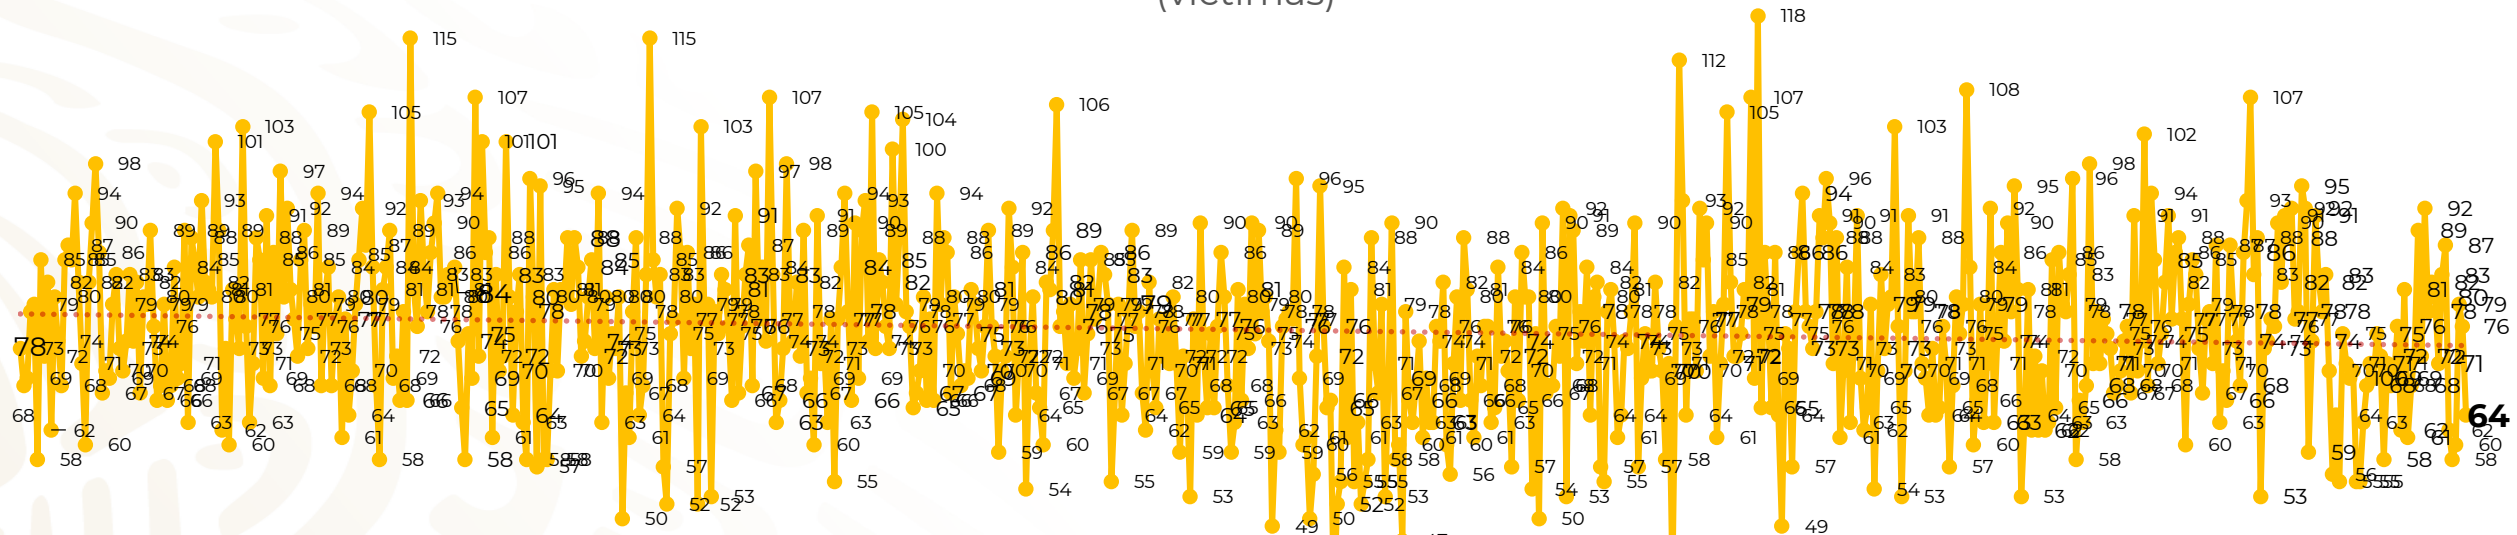

Víctimas reportadas por delito de homicidio (Fiscalías Estatales y Dependencias Federales)

Entidades	Diciembre 17
Aguascalientes	1
Baja California	5
Baja California Sur	0
Campeche	0
Chiapas	0
Chihuahua	4
Ciudad de México	2
Coahuila	0
Colima	2
Durango	0
Estado de México	4
Guanajuato	9
Guerrero	1
Hidalgo	0
Jalisco	2
Michoacán	5

Entidades	Diciembre 17
Morelos	3
Nayarit	0
Nuevo León	4
Oaxaca	5
Puebla	4
Querétaro	0
Quintana Roo	3
San Luis Potosí	2
Sinaloa	0
Sonora	4
Tabasco	1
Tamaulipas	0
Tlaxcala	0
Veracruz	1
Yucatán	0
Zacatecas	2
Total	64

Víctimas reportadas por delito de homicidio (Fiscalías Estatales y Dependencias Federales)

HOMICIDIOS DOLOSOS TENDENCIA MENSUAL (víctimas)

Mes	Víctimas	Promedio Diario	Días	Mes	Víctimas	Promedio Diario	Días	Mes	Víctimas	Promedio Diario	Días	Mes	Víctimas	Promedio Diario	Días	Mes	Víctimas	Promedio Diario	Días
Mar-20	2,585	83.4	31	Oct-20	2,429	78.3	31	May-21	2,462	79.4	31	Dic-21	2,274	73.3	31	Jul-22	2,331	75.1	31
Abr-20	2,492	83.1	30	Nov-20	2,303	76.7	30	Jun-21	2,251	75.0	30	Ene-22	2,061	66.5	31	Ago-22	2,304	74.3	31
May-20	2,423	78.2	31	Dic-20	2,194	70.8	31	Jul-21	2,381	76.8	31	Feb-22	1,933	69.0	28	Sep-22	2,329	77.6	30
Jun-20	2,413	80.4	30	Ene-21	2,379	76.7	31	Ago-21	2,414	77.9	31	Mar-22	2,241	72.3	31	Oct-22	2,481	80.0	31
Jul-20	2,519	81.2	31	Feb-21	2,206	78.7	28	Sep-21	2,405	80.2	30	Abr-22	2,131	71.0	30	Nov-22	2,071	69.0	30
Ago-20	2,524	81.4	31	Mar-21	2,444	78.8	31	Oct-21	2,332	75.2	31	May-22	2,472	79.7	31	Dic-22	1,273	74.8	17
Sep-20	2,315	77.1	30	Abr-21	2,370	79.0	30	Nov-21	2,242	74.7	30	Jun-22	2,289	76.3	30				