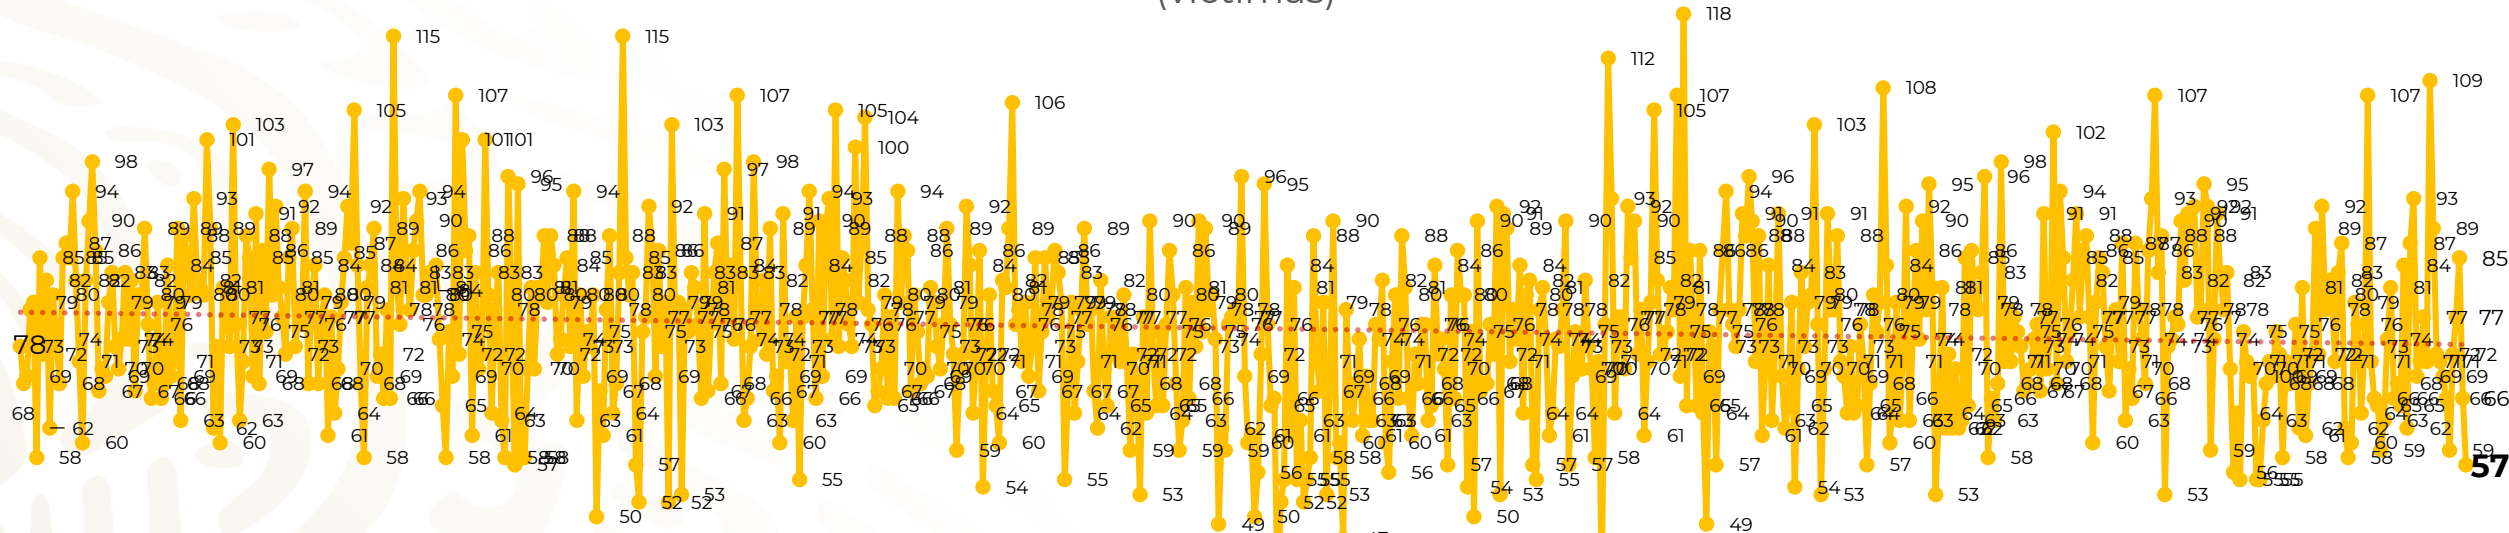

## Víctimas reportadas por delito de homicidio (Fiscalías Estatales y Dependencias Federales)

Entidades	Enero 18
Aguascalientes	0
Baja California	2
Baja California Sur	0
Campeche	0
Chiapas	3
Chihuahua	3
Ciudad de México	0
Coahuila	0
Colima	0
Durango	0
Estado de México	5
<b>Guanajuato</b>	<b>12</b>
Guerrero	2
Hidalgo	1
Jalisco	5
Michoacán	4

Entidades	Enero 18
Morelos	5
Nayarit	0
Nuevo León	2
Oaxaca	0
Puebla	2
Querétaro	0
Quintana Roo	0
San Luis Potosí	2
Sinaloa	0
Sonora	5
Tabasco	1
Tamaulipas	1
Tlaxcala	0
Veracruz	2
Yucatán	0
Zacatecas	0
<b>Total</b>	<b>57</b>

# Víctimas reportadas por delito de homicidio (Fiscalías Estatales y Dependencias Federales)

## HOMICIDIOS DOLOSOS TENDENCIA MENSUAL (víctimas)

Mes	Víctimas	Promedio Diario	Días	Mes	Víctimas	Promedio Diario	Días	Mes	Víctimas	Promedio Diario	Días	Mes	Víctimas	Promedio Diario	Días	Mes	Víctimas	Promedio Diario	Días
Mar-20	2,585	83.4	31	Oct-20	2,429	78.3	31	May-21	2,462	79.4	31	Dic-21	2,274	73.3	31	Jul-22	2,331	75.1	31
Abr-20	2,492	83.1	30	Nov-20	2,303	76.7	30	Jun-21	2,251	75.0	30	Ene-22	2,061	66.5	31	Ago-22	2,304	74.3	31
May-20	2,423	78.2	31	Dic-20	2,194	70.8	31	Jul-21	2,381	76.8	31	Feb-22	1,933	69.0	28	Sep-22	2,329	77.6	30
Jun-20	2,413	80.4	30	Ene-21	2,379	76.7	31	Ago-21	2,414	77.9	31	Mar-22	2,241	72.3	31	Oct-22	2,481	80.0	31
Jul-20	2,519	81.2	31	Feb-21	2,206	78.7	28	Sep-21	2,405	80.2	30	Abr-22	2,131	71.0	30	Nov-22	2,071	69.0	30
Ago-20	2,524	81.4	31	Mar-21	2,444	78.8	31	Oct-21	2,332	75.2	31	May-22	2,472	79.7	31	Dic-22	2,277	73.4	31
Sep-20	2,315	77.1	30	Abr-21	2,370	79.0	30	Nov-21	2,242	74.7	30	Jun-22	2,289	76.3	30	Ene-23	1,360	75.5	18