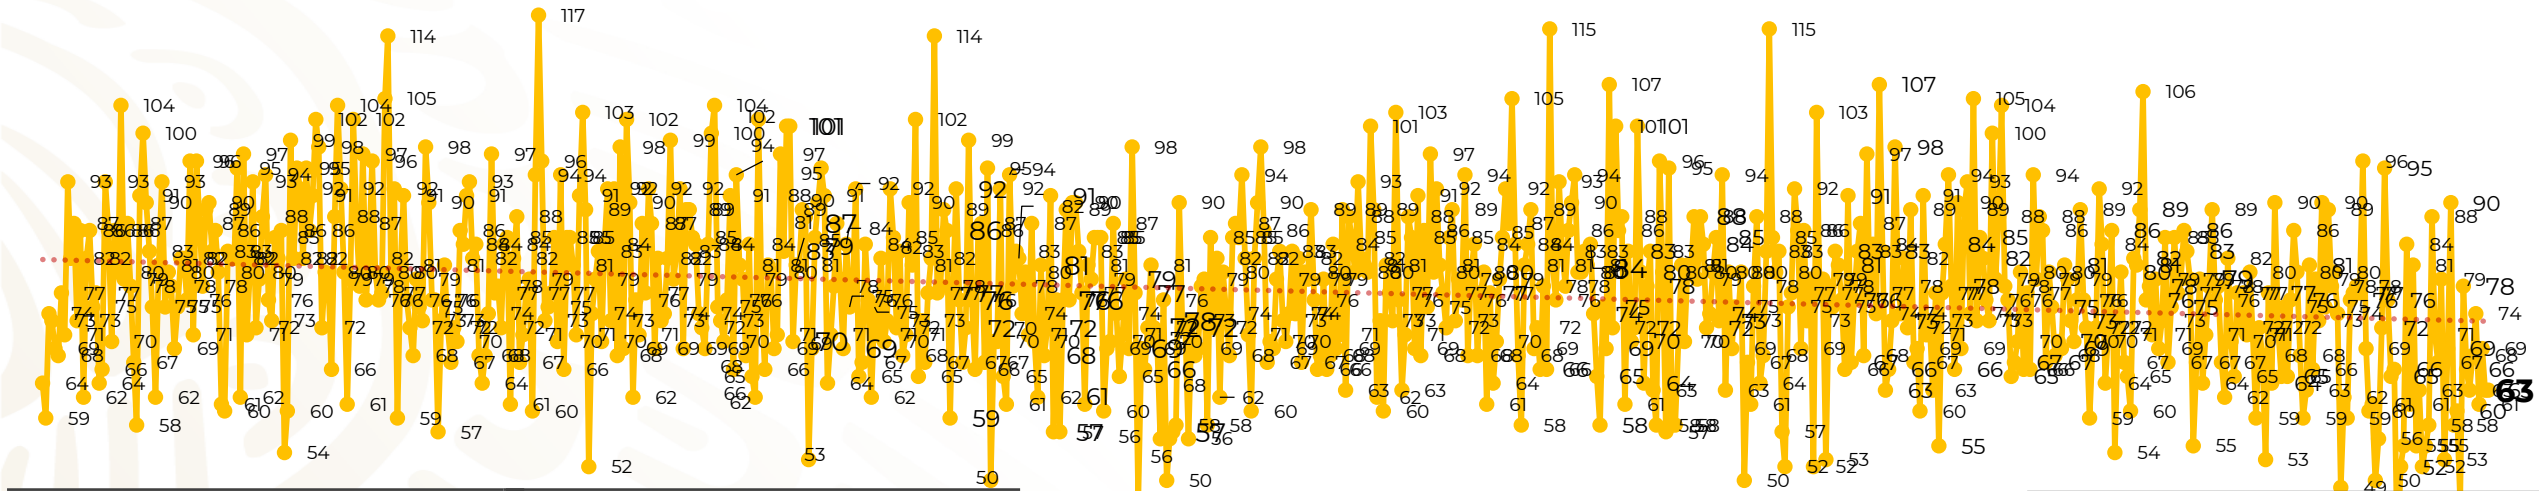

Víctimas reportadas por delito de homicidio (Fiscalías Estatales y Dependencias Federales)

Entidades	Febrero 18
Aguascalientes	0
Baja California	2
Baja California Sur	0
Campeche	0
Chiapas	0
Chihuahua	4
Ciudad de México	3
Coahuila	0
Colima	3
Durango	1
Estado de México	3
Guanajuato	13
Guerrero	3
Hidalgo	0
Jalisco	8
Michoacán	3

Entidades	Febrero 18
Morelos	0
Nayarit	4
Nuevo León	3
Oaxaca	1
Puebla	1
Querétaro	0
Quintana Roo	1
San Luis Potosí	0
Sinaloa	1
Sonora	1
Tabasco	0
Tamaulipas	0
Tlaxcala	2
Veracruz	4
Yucatán	0
Zacatecas	2
Total	63

Víctimas reportadas por delito de homicidio (Fiscalías Estatales y Dependencias Federales)

HOMICIDIOS DOLOSOS TENDENCIA MENSUAL (víctimas)

Mes	Víctimas	Promedio Diario	Días	Mes	Víctimas	Promedio Diario	Días	Mes	Víctimas	Promedio Diario	Días	Mes	Víctimas	Promedio Diario	Días	Mes	Víctimas	Promedio Diario	Días
Ago-19	2,469	79.6	31	Mar-20	2,585	83.4	31	Oct-20	2,429	78.3	31	May-21	2,462	79.4	31	Dic-21	2,274	73.3	31
Sep-19	2,386	79.5	30	Abr-20	2,492	83.1	30	Nov-20	2,303	76.7	30	Jun-21	2,251	75.0	30	Ene-22	2,061	66.5	31
Oct-19	2,356	76.0	31	May-20	2,423	78.2	31	Dic-20	2,194	70.8	31	Jul-21	2,381	76.8	31	Feb-22	1,199	66.6	18
Nov-19	2,370	79.0	30	Jun-20	2,413	80.4	30	Ene-21	2,379	76.7	31	Ago-21	2,414	77.9	31				
Dic-19	2,444	78.8	31	Jul-20	2,519	81.2	31	Feb-21	2,206	78.7	28	Sep-21	2,405	80.2	30				
Ene-20	2,376	76.6	31	Ago-20	2,524	81.4	31	Mar-21	2,444	78.8	31	Oct-21	2,332	75.2	31				
Feb-20	2,352	81.1	29	Sep-20	2,315	77.1	30	Abr-21	2,370	79.0	30	Nov-21	2,242	74.7	30				

01-ene. 15-ene. 29-ene. 12-feb. 26-feb. 11-mar. 25-mar. 08-abr. 22-abr. 06-may. 20-may. 03-jun. 17-jun. 01-jul. 15-jul. 29-jul. 12-ago. 26-ago. 09-sep. 23-sep. 07-oct. 21-oct. 04-nov. 18-nov. 02-dic. 16-dic. 30-dic. 13-ene. 27-ene. 10-feb. 24-feb. 10-mar. 24-mar. 07-abr. 21-abr. 05-may. 19-may. 02-jun. 16-jun. 30-jun. 14-jul. 28-jul. 11-ago. 25-ago. 08-sep. 22-sep. 06-oct. 20-oct. 03-nov. 17-nov. 01-dic. 15-dic. 29-dic. 12-ene. 26-ene. 09-feb.