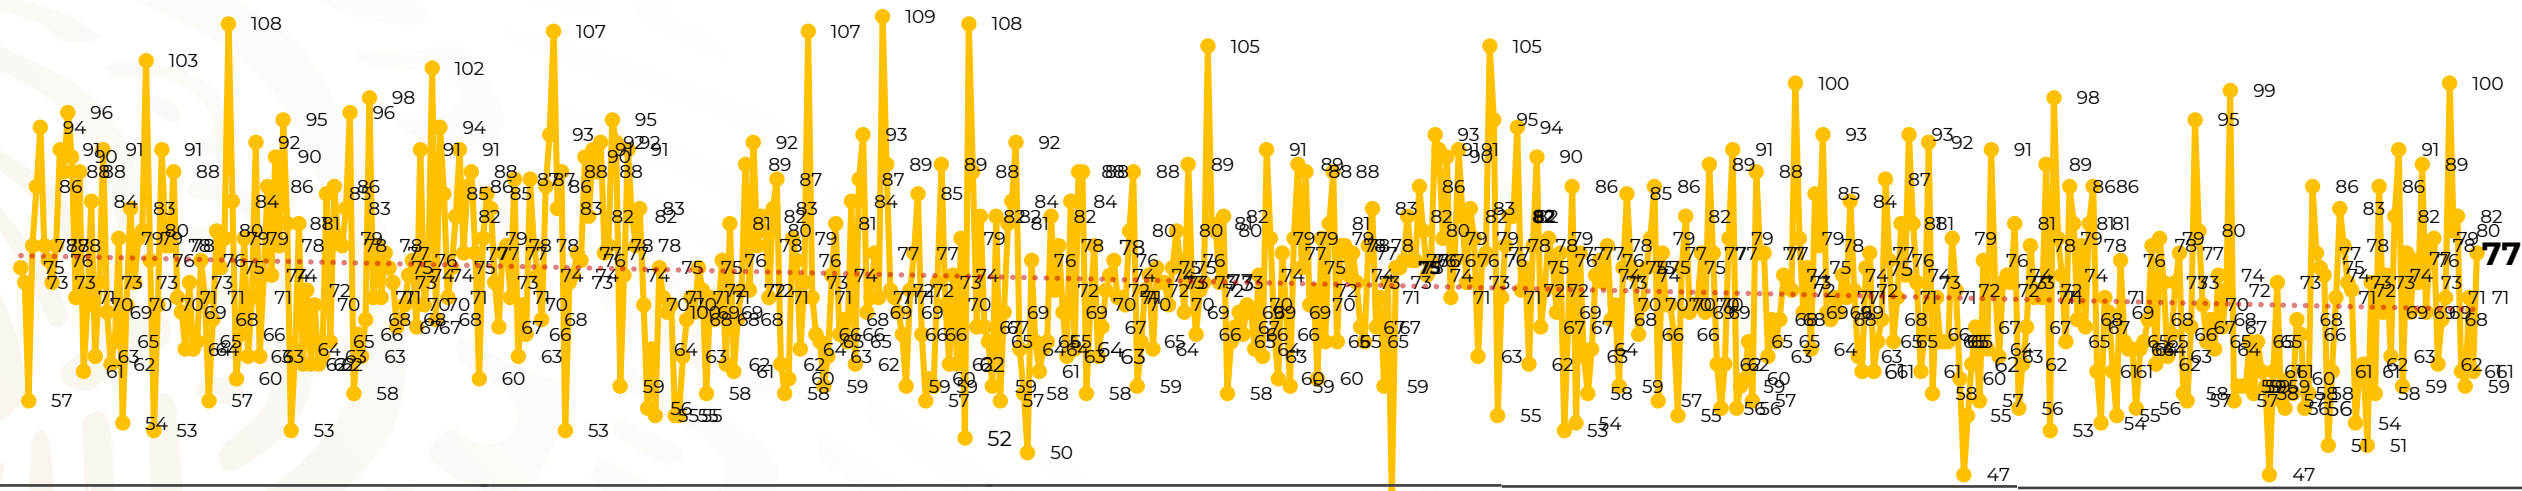

Víctimas reportadas por delito de homicidio (Fiscalías Estatales y Dependencias Federales)

Entidades	Febrero 18
Aguascalientes	0
Baja California	7
Baja California Sur	1
Campeche	0
Chiapas	1
Chihuahua	0
Ciudad de México	5
Coahuila	1
Colima	0
Durango	0
Estado de México	8
Guanajuato	5
Guerrero	4
Hidalgo	0
Jalisco	7
Michoacán	4

Entidades	Febrero 18
Morelos	8
Nayarit	0
Nuevo León	2
Oaxaca	1
Puebla	1
Querétaro	0
Quintana Roo	1
San Luis Potosí	3
Sinaloa	1
Sonora	3
Tabasco	0
Tamaulipas	14
Tlaxcala	0
Veracruz	0
Yucatán	0
Zacatecas	0
Total	77

Víctimas reportadas por delito de homicidio (Fiscalías Estatales y Dependencias Federales)

HOMICIDIOS DOLOSOS TENDENCIA MENSUAL (víctimas)

Mes	Víctimas	Promedio Diario	Días	Mes	Víctimas	Promedio Diario	Días	Mes	Víctimas	Promedio Diario	Días	Mes	Víctimas	Promedio Diario	Días	Mes	Víctimas	Promedio Diario	Días
May-21	2,462	79.4	31	Dic-21	2,274	73.3	31	Jul-22	2,331	75.1	31	Feb-23	1,987	70.9	28	Sep-23	2,196	73.2	30
Jun-21	2,251	75.0	30	Ene-22	2,061	66.5	31	Ago-22	2,304	74.3	31	Mar-23	2,283	73.6	31	Oct-23	2,148	69.2	31
Jul-21	2,381	76.8	31	Feb-22	1,933	69.0	28	Sep-22	2,329	77.6	30	Abr-23	2,159	71.9	30	Nov-23	2,101	70.0	30
Ago-21	2,414	77.9	31	Mar-22	2,241	72.3	31	Oct-22	2,481	80.0	31	May-23	2,350	75.8	31	Dic-23	2,051	66.2	31
Sep-21	2,405	80.2	30	Abr-22	2,131	71.0	30	Nov-22	2,071	69.0	30	Jun-23	2,303	76.7	30	Ene-24	2,127	68.6	31
Oct-21	2,332	75.2	31	May-22	2,472	79.7	31	Dic-22	2,277	73.4	31	Jul-23	2,204	71.0	31	Feb-24	1,325	73.6	18
Nov-21	2,242	74.7	30	Jun-22	2,289	76.3	30	Ene-23	2,303	74.3	31	Ago-23	2,216	71.4	31				