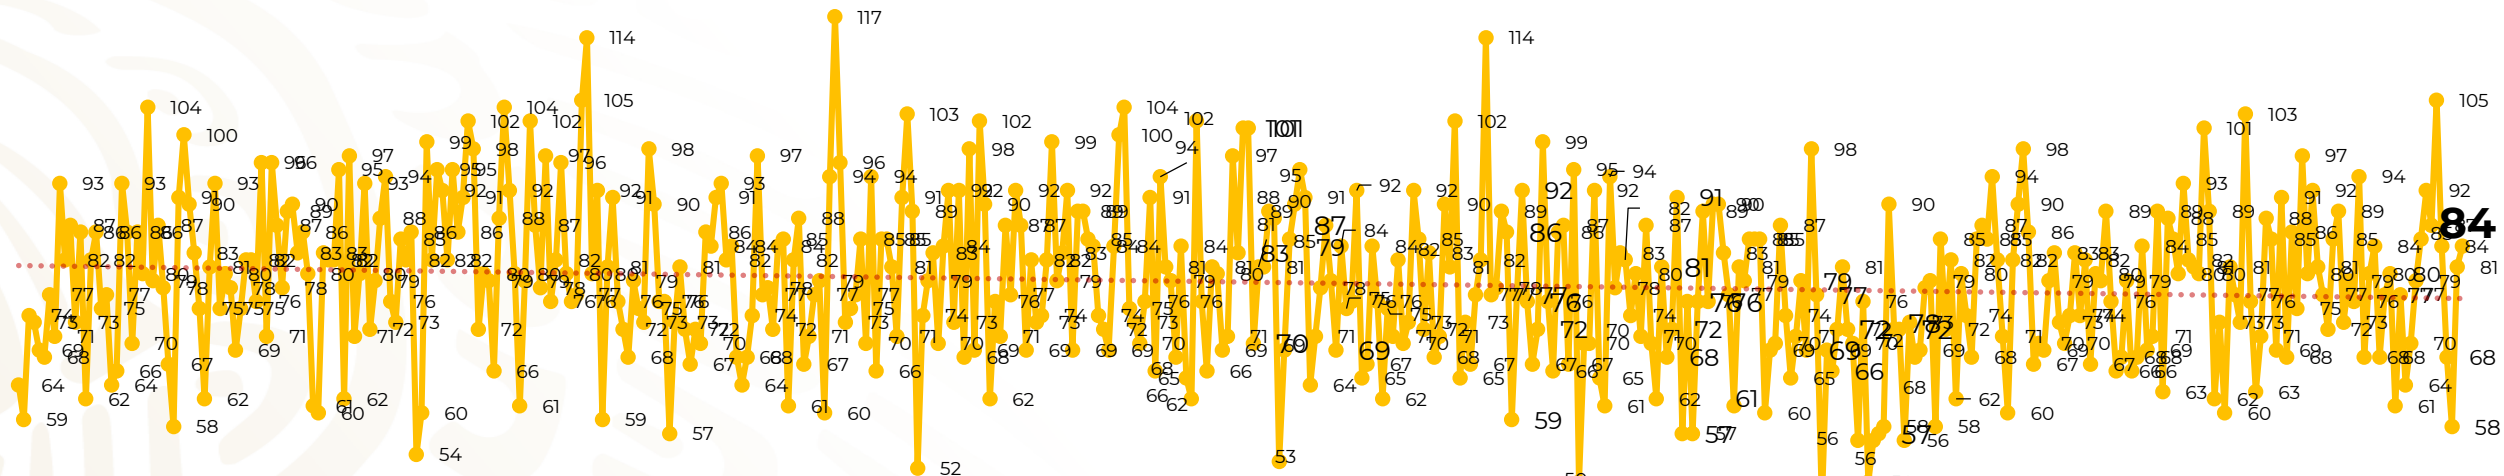

## Víctimas reportadas por delito de homicidio (Fiscalías Estatales y Dependencias Federales)

Entidades	Abr 18
Aguascalientes	0
<b>Baja California</b>	<b>11</b>
Baja California Sur	0
Campeche	0
Chiapas	0
Chihuahua	0
Ciudad de México	4
Coahuila	1
Colima	0
Durango	0
<b>Estado de México</b>	<b>11</b>
Guanajuato	3
Guerrero	5
Hidalgo	0
<b>Jalisco</b>	<b>6</b>
<b>Michoacán</b>	<b>10</b>

Entidades	Abr 18
<b>Morelos</b>	<b>2</b>
Nayarit	1
Nuevo León	1
Oaxaca	1
Puebla	2
Querétaro	1
Quintana Roo	4
San Luis Potosí	1
Sinaloa	2
Sonora	4
<b>Tabasco</b>	<b>6</b>
Tamaulipas	1
Tlaxcala	1
Veracruz	2
Yucatán	0
Zacatecas	4
<b>Total</b>	<b>84</b>

# Víctimas reportadas por delito de homicidio (Fiscalías Estatales y Dependencias Federales)

## HOMICIDIOS DOLOSOS TENDENCIA MENSUAL (víctimas)

Mes	Víctimas	Promedio Diario	Días	Mes	Víctimas	Promedio Diario	Días	Mes	Víctimas	Promedio Diario	Días	Mes	Víctimas	Promedio Diario	Días
Dic-18 <sup>1</sup>	2,153	79.7	27	Ago-19	2,469	79.6	31	Mar-20	2,585	83.4	31	Oct-20	2,429	78.3	31
Ene-19	2,326	75.0	31	Sep-19	2,386	79.5	30	Abr-20	2,492	83.1	30	Nov-20	2,303	76.7	30
Feb-19	2,326	83.1	28	Oct-19	2,356	76.0	31	May-20	2,423	78.2	31	Dic-20	2,194	70.8	31
Mar-19	2,404	77.5	31	Nov-19	2,370	79.0	30	Jun-20	2,413	80.4	30	Ene-21	2,379	76.7	31
Abr-19	2,227	74.2	30	Dic-19	2,444	78.8	31	Jul-20	2,519	81.2	31	Feb-21	2,206	78.7	28
May-19	2,384	76.9	31	Ene-20	2,376	76.6	31	Ago-20	2,524	81.4	31	Mar-21	2,444	78.8	31
Jun-19	2,543	84.8	30	Feb-20	2,352	81.1	29	Sep-20	2,315	77.1	30	Abr-21	1,404	78.0	18
Jul-19	2,414	77.8	31												