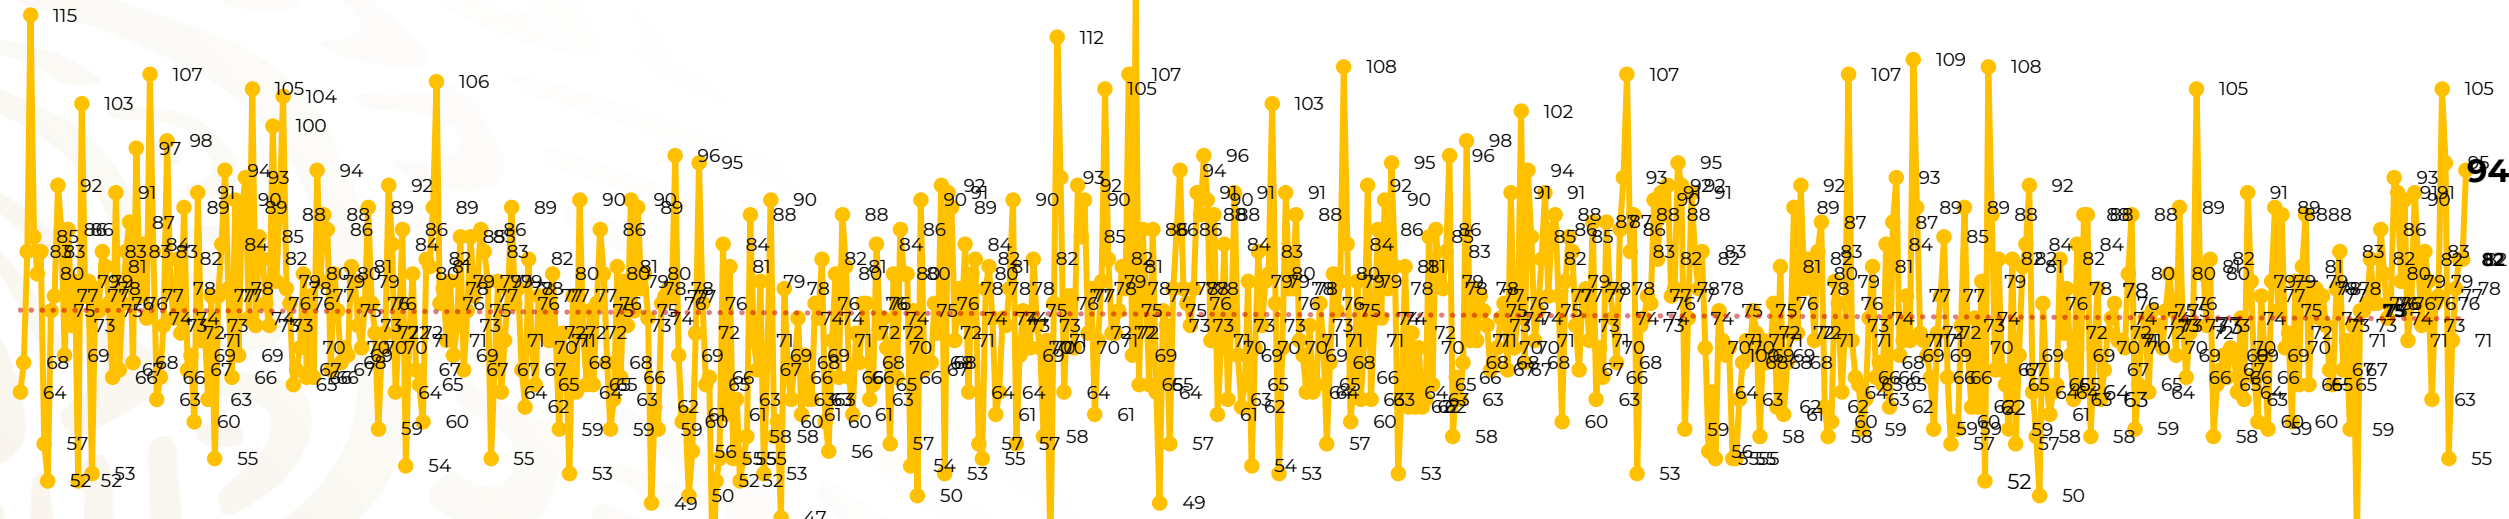

Víctimas reportadas por delito de homicidio (Fiscalías Estatales y Dependencias Federales)

Entidades	Junio 18
Aguascalientes	0
Baja California	9
Baja California Sur	0
Campeche	0
Chiapas	3
Chihuahua	4
Ciudad de México	4
Coahuila	0
Colima	1
Durango	0
Estado de México	9
Guanajuato	10
Guerrero	3
Hidalgo	0
Jalisco	4
Michoacán	3

Entidades	Junio 18
Morelos	4
Nayarit	1
Nuevo León	6
Oaxaca	5
Puebla	4
Querétaro	0
Quintana Roo	5
San Luis Potosí	0
Sinaloa	1
Sonora	8
Tabasco	0
Tamaulipas	1
Tlaxcala	1
Veracruz	3
Yucatán	0
Zacatecas	5
Total	94

Víctimas reportadas por delito de homicidio (Fiscalías Estatales y Dependencias Federales)

HOMICIDIOS DOLOSOS TENDENCIA MENSUAL (víctimas)

Mes	Víctimas	Promedio Diario	Días	Mes	Víctimas	Promedio Diario	Días	Mes	Víctimas	Promedio Diario	Días	Mes	Víctimas	Promedio Diario	Días	Mes	Víctimas	Promedio Diario	Días
Oct-20	2,429	78.3	31	May-21	2,462	79.4	31	Dic-21	2,274	73.3	31	Jul-22	2,331	75.1	31	Feb-23	1,987	70.9	28
Nov-20	2,303	76.7	30	Jun-21	2,251	75.0	30	Ene-22	2,061	66.5	31	Ago-22	2,304	74.3	31	Mar-23	2,283	73.6	31
Dic-20	2,194	70.8	31	Jul-21	2,381	76.8	31	Feb-22	1,933	69.0	28	Sep-22	2,329	77.6	30	Abril-23	2,159	71.9	30
Ene-21	2,379	76.7	31	Ago-21	2,414	77.9	31	Mar-22	2,241	72.3	31	Oct-22	2,481	80.0	31	Mayo-23	2,350	75.8	31
Feb-21	2,206	78.7	28	Sep-21	2,405	80.2	30	Abr-22	2,131	71.0	30	Nov-22	2,071	69.0	30	Junio-23	1,433	79.6	18
Mar-21	2,444	78.8	31	Oct-21	2,332	75.2	31	May-22	2,472	79.7	31	Dic-22	2,277	73.4	31				
Abr-21	2,370	79.0	30	Nov-21	2,242	74.7	30	Jun-22	2,289	76.3	30	Ene-23	2,303	74.3	31				

Fuente : Fiscalías , consultado en el INS al 19/06/2023 03:00 hrs.
 1/ El reporte de homicidios por el INS inició a partir del 5 de diciembre de 2018.
 2/ Información del 18 de junio de 2023.