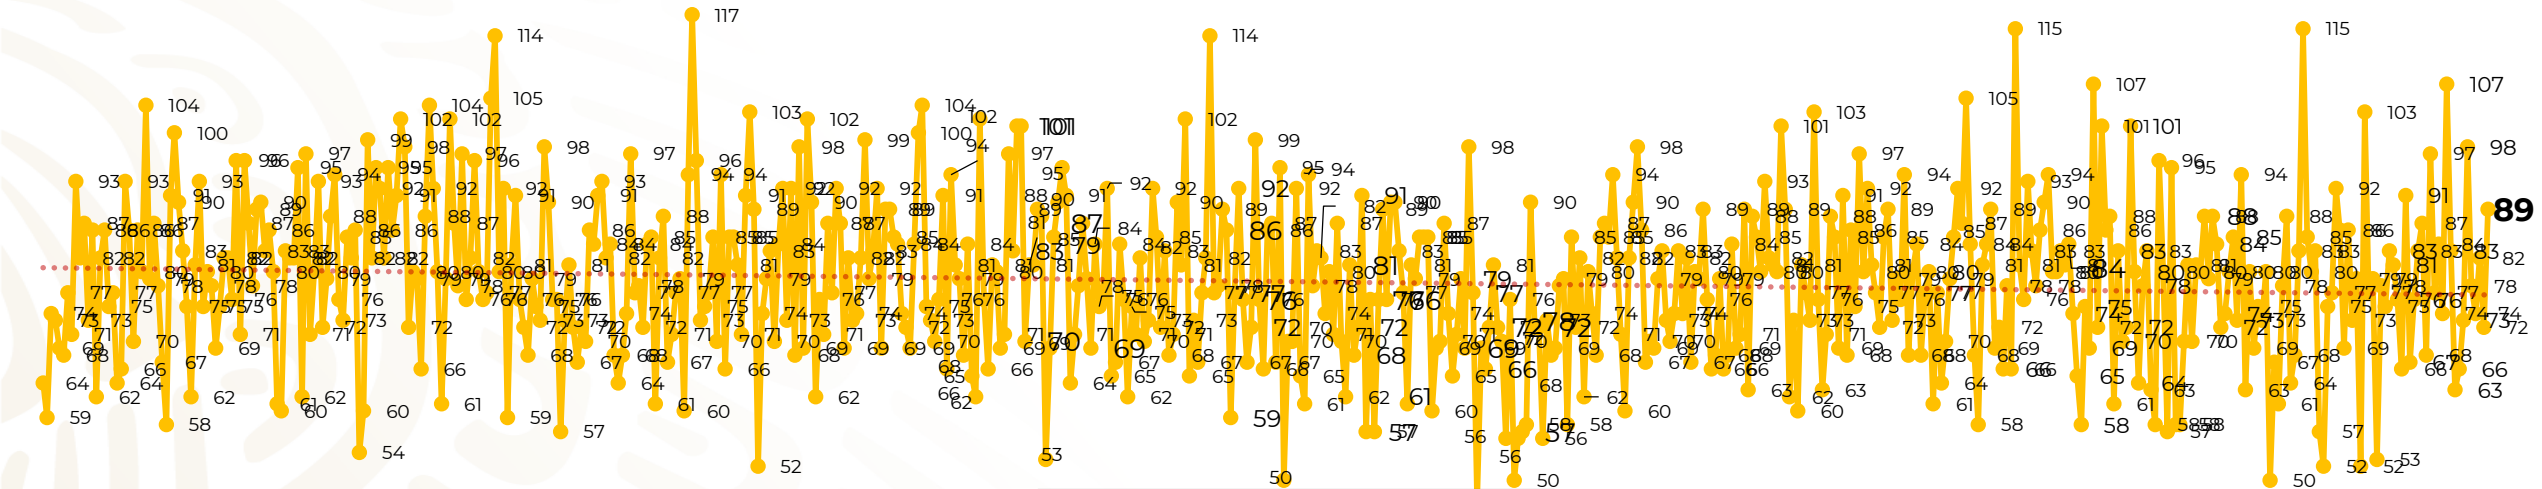

Víctimas reportadas por delito de homicidio (Fiscalías Estatales y Dependencias Federales)

Entidades	Agosto 18
Aguascalientes	1
Baja California	4
Baja California Sur	0
Campeche	1
Chiapas	1
Chihuahua	4
Ciudad de México	0
Coahuila	0
Colima	0
Durango	0
Estado de México	2
Guanajuato	14
Guerrero	3
Hidalgo	6
Jalisco	3
Michoacán	12

Entidades	Agosto 18
Morelos	0
Nayarit	0
Nuevo León	7
Oaxaca	1
Puebla	2
Querétaro	1
Quintana Roo	4
San Luis Potosí	1
Sinaloa	3
Sonora	7
Tabasco	0
Tamaulipas	2
Tlaxcala	0
Veracruz	4
Yucatán	0
Zacatecas	6
Total	89

Víctimas reportadas por delito de homicidio (Fiscalías Estatales y Dependencias Federales)

HOMICIDIOS DOLOSOS TENDENCIA MENSUAL (víctimas)

Mes	Víctimas	Promedio Diario	Días	Mes	Víctimas	Promedio Diario	Días	Mes	Víctimas	Promedio Diario	Días	Mes	Víctimas	Promedio Diario	Días	Mes	Víctimas	Promedio Diario	Días
Dic-18 ¹	2,153	79.7	27	Ago-19	2,469	79.6	31	Mar-20	2,585	83.4	31	Oct-20	2,429	78.3	31	May-21	2,462	79.4	31
Ene-19	2,326	75.0	31	Sep-19	2,386	79.5	30	Abr-20	2,492	83.1	30	Nov-20	2,303	76.7	30	Jun-21	2,251	75.0	30
Feb-19	2,326	83.1	28	Oct-19	2,356	76.0	31	May-20	2,423	78.2	31	Dic-20	2,194	70.8	31	Jul-21	2,381	76.8	31
Mar-19	2,404	77.5	31	Nov-19	2,370	79.0	30	Jun-20	2,413	80.4	30	Ene-21	2,379	76.7	31	Ago-21	1,455	80.8	18
Abr-19	2,227	74.2	30	Dic-19	2,444	78.8	31	Jul-20	2,519	81.2	31	Feb-21	2,206	78.7	28				
May-19	2,384	76.9	31	Ene-20	2,376	76.6	31	Ago-20	2,524	81.4	31	Mar-21	2,444	78.8	31				
Jun-19	2,543	84.8	30	Feb-20	2,352	81.1	29	Sep-20	2,315	77.1	30	Abr-21	2,370	79.0	30				
Jul-19	2,414	77.8	31																