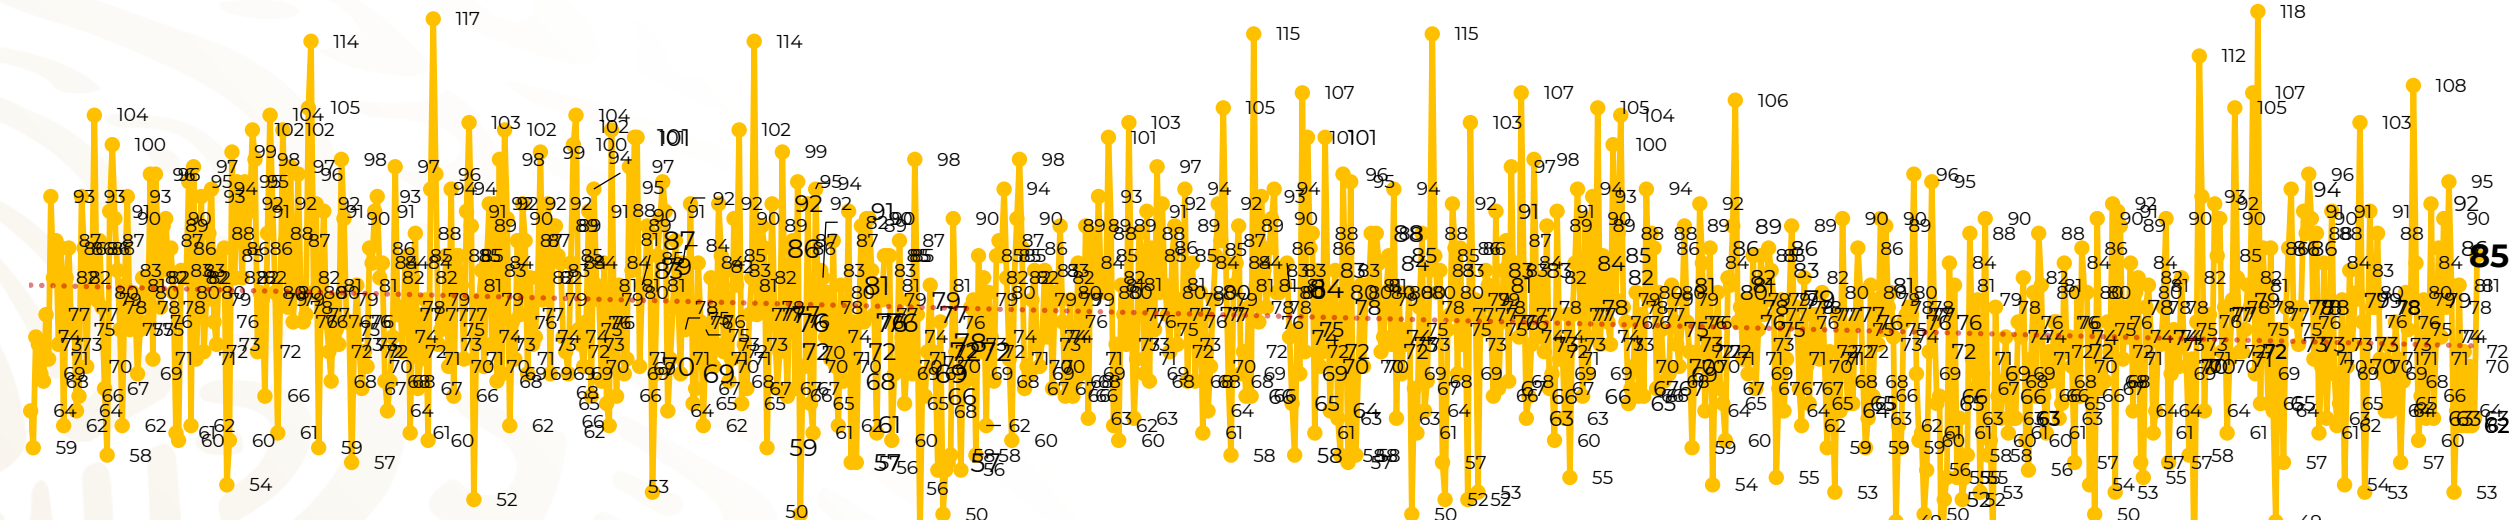

Víctimas reportadas por delito de homicidio (Fiscalías Estatales y Dependencias Federales)

Entidades	Agosto 18
Aguascalientes	0
Baja California	11
Baja California Sur	0
Campeche	0
Chiapas	1
Chihuahua	1
Ciudad de México	2
Coahuila	0
Colima	1
Durango	0
Estado de México	9
Guanajuato	12
Guerrero	0
Hidalgo	0
Jalisco	7
Michoacán	12

Entidades	Agosto 18
Morelos	1
Nayarit	0
Nuevo León	2
Oaxaca	5
Puebla	5
Querétaro	0
Quintana Roo	3
San Luis Potosí	1
Sinaloa	0
Sonora	4
Tabasco	2
Tamaulipas	0
Tlaxcala	0
Veracruz	2
Yucatán	0
Zacatecas	4
Total	85

Víctimas reportadas por delito de homicidio (Fiscalías Estatales y Dependencias Federales)

HOMICIDIOS DOLOSOS TENDENCIA MENSUAL (víctimas)

Mes	Víctimas	Promedio Diario	Días	Mes	Víctimas	Promedio Diario	Días	Mes	Víctimas	Promedio Diario	Días	Mes	Víctimas	Promedio Diario	Días	Mes	Víctimas	Promedio Diario	Días
Mar-20	2,585	83.4	31	Oct-20	2,429	78.3	31	May-21	2,462	79.4	31	Dic-21	2,274	73.3	31	Jul-22	2,331	75.1	31
Abr-20	2,492	83.1	30	Nov-20	2,303	76.7	30	Jun-21	2,251	75.0	30	Ene-22	2,061	66.5	31	Ago-22	1,315	73	18
May-20	2,423	78.2	31	Dic-20	2,194	70.8	31	Jul-21	2,381	76.8	31	Feb-22	1,933	69.0	28				
Jun-20	2,413	80.4	30	Ene-21	2,379	76.7	31	Ago-21	2,414	77.9	31	Mar-22	2,241	72.3	31				
Jul-20	2,519	81.2	31	Feb-21	2,206	78.7	28	Sep-21	2,405	80.2	30	Abr-22	2,131	71.0	30				
Ago-20	2,524	81.4	31	Mar-21	2,444	78.8	31	Oct-21	2,332	75.2	31	May-22	2,472	79.7	31				
Sep-20	2,315	77.1	30	Abr-21	2,370	79.0	30	Nov-21	2,242	74.7	30	Jun-22	2,289	76.3	30				