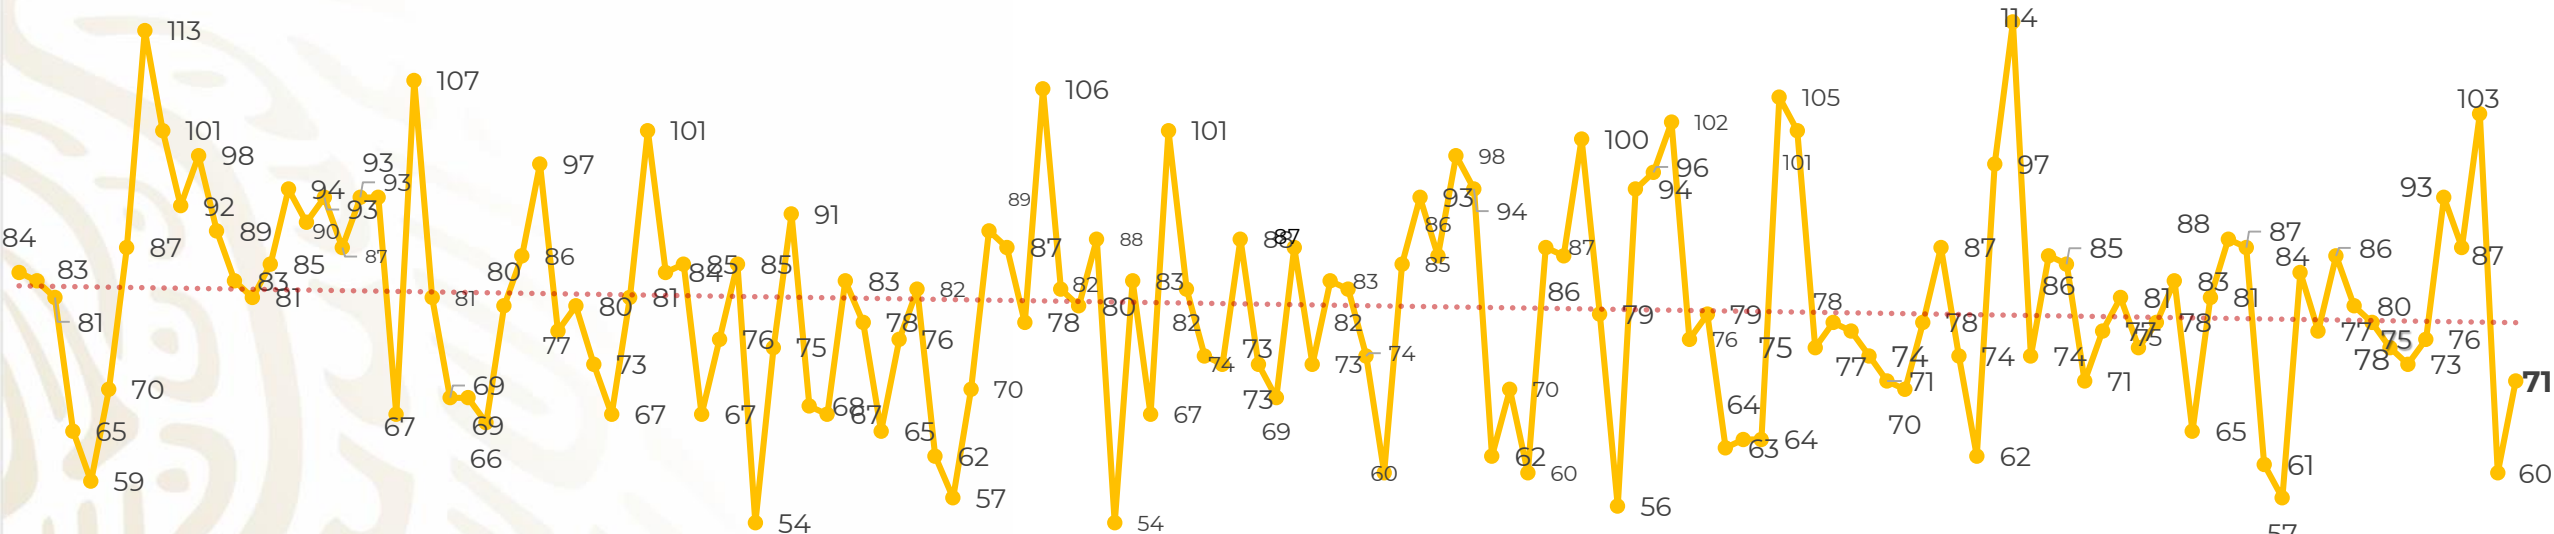

Víctimas reportadas por delito de homicidio (Fiscalías Estatales y Dependencias Federales)

Entidades	Octubre 18
Aguascalientes	0
Baja California	3
Baja California Sur	0
Campeche	0
Chiapas	2
Chihuahua	4
Ciudad de México	1
Coahuila	0
Colima	1
Durango	1
Estado de México	4
Guanajuato	10
Guerrero	5
Hidalgo	0
Jalisco	7
Michoacán	2

Víctimas reportadas por delito de homicidio (Fiscalías Estatales y Dependencias Federales)

HOMICIDIOS DOLOSOS TENDENCIA MENSUAL (víctimas)

Mes	Víctimas	Promedio Diario	Días
dic-18 ¹	2,153	79.7	27
ene-19	2,326	75.0	31
feb-19	2,326	83.1	28
mar-19	2,404	77.5	31
abr-19	2,227	74.2	30
may-19	2,384	76.9	31
jun-19	2,543	84.8	30

Mes	Víctimas	Promedio Diario	Días
Jul-19	2,414	77.8	31
Ago-19	2,469	79.6	31
Sep-19	2,386	79.5	30
Oct-19	1,417	78.7	18

01-jun 03-jun 05-jun 07-jun 09-jun 11-jun 13-jun 15-jun 17-jun 19-jun 21-jun 23-jun 25-jun 27-jun 29-jun 01-jul 03-jul 05-jul 07-jul 09-jul 11-jul 13-jul 15-jul 17-jul 19-jul 21-jul 23-jul 25-jul 27-jul 29-jul 31-jul 02-ago 04-ago 06-ago 08-ago 10-ago 12-ago 14-ago 16-ago 18-ago 20-ago 22-ago 24-ago 26-ago 28-ago 30-ago 01-sep 03-sep 05-sep 07-sep 09-sep 11-sep 13-sep 15-sep 17-sep 19-sep 21-sep 23-sep 25-sep 27-sep 29-sep 01-oct 03-oct 05-oct 07-oct 09-oct 11-oct 13-oct 15-oct 17-oct