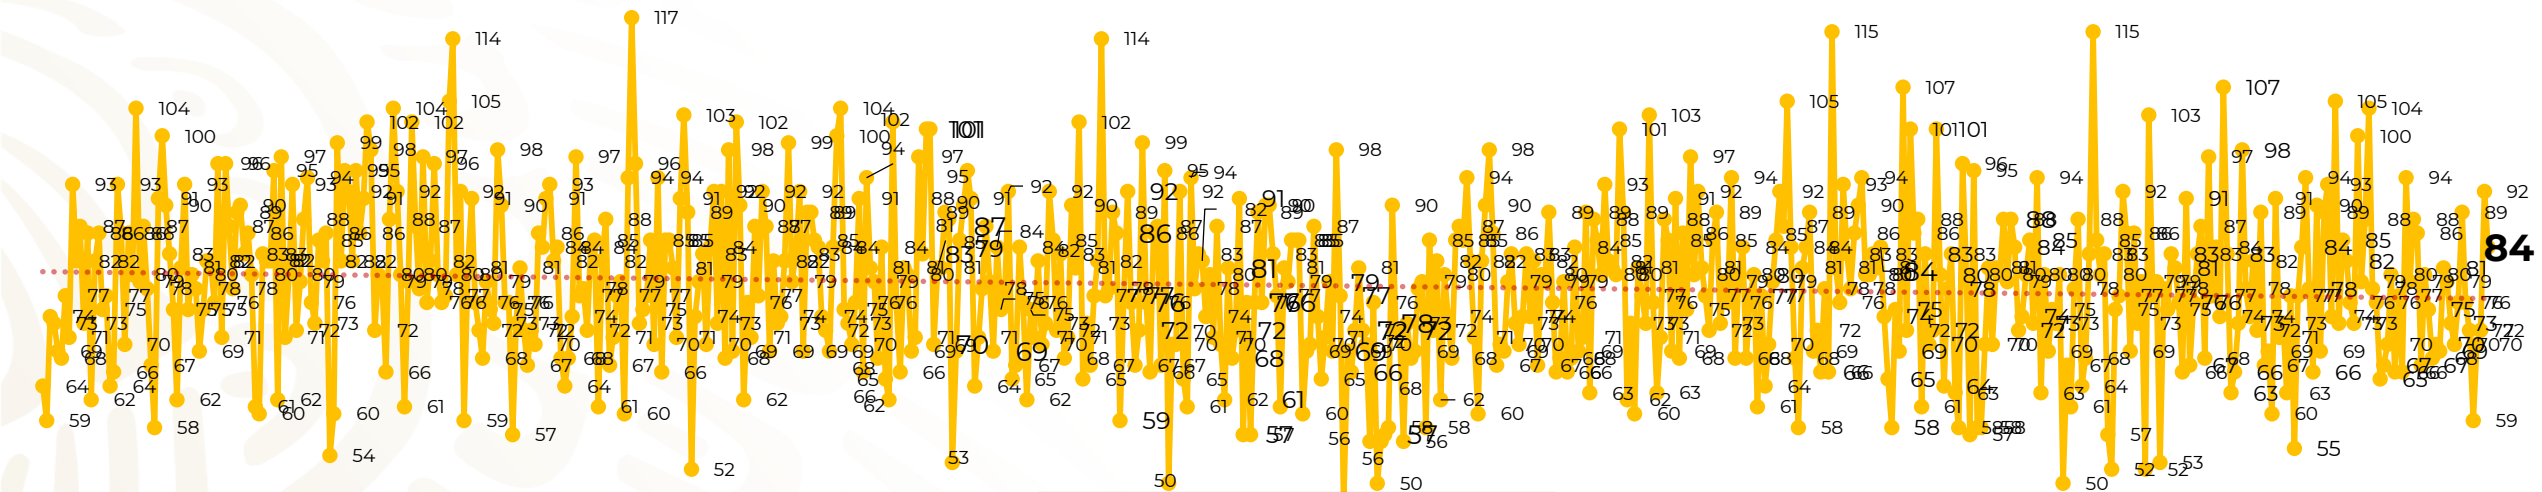

Víctimas reportadas por delito de homicidio (Fiscalías Estatales y Dependencias Federales)

Entidades	Octubre 18
Aguascalientes	0
Baja California	6
Baja California Sur	0
Campeche	0
Chiapas	5
Chihuahua	6
Ciudad de México	4
Coahuila	0
Colima	0
Durango	1
Estado de México	14
Guanajuato	4
Guerrero	3
Hidalgo	0
Jalisco	4
Michoacán	17

Entidades	Octubre 18
Morelos	1
Nayarit	1
Nuevo León	0
Oaxaca	2
Puebla	2
Querétaro	0
Quintana Roo	2
San Luis Potosí	0
Sinaloa	2
Sonora	4
Tabasco	0
Tamaulipas	1
Tlaxcala	0
Veracruz	2
Yucatán	0
Zacatecas	3
Total	84

Víctimas reportadas por delito de homicidio (Fiscalías Estatales y Dependencias Federales)

HOMICIDIOS DOLOSOS TENDENCIA MENSUAL (víctimas)

Mes	Víctimas	Promedio Diario	Días	Mes	Víctimas	Promedio Diario	Días	Mes	Víctimas	Promedio Diario	Días	Mes	Víctimas	Promedio Diario	Días	Mes	Víctimas	Promedio Diario	Días
Dic-18 ¹	2,153	79.7	27	Ago-19	2,469	79.6	31	Mar-20	2,585	83.4	31	Oct-20	2,429	78.3	31	May-21	2,462	79.4	31
Ene-19	2,326	75.0	31	Sep-19	2,386	79.5	30	Abr-20	2,492	83.1	30	Nov-20	2,303	76.7	30	Jun-21	2,251	75.0	30
Feb-19	2,326	83.1	28	Oct-19	2,356	76.0	31	May-20	2,423	78.2	31	Dic-20	2,194	70.8	31	Jul-21	2,381	76.8	31
Mar-19	2,404	77.5	31	Nov-19	2,370	79.0	30	Jun-20	2,413	80.4	30	Ene-21	2,379	76.7	31	Ago-21	2,414	77.9	31
Abr-19	2,227	74.2	30	Dic-19	2,444	78.8	31	Jul-20	2,519	81.2	31	Feb-21	2,206	78.7	28	Sep-21	2,405	80.2	30
May-19	2,384	76.9	31	Ene-20	2,376	76.6	31	Ago-20	2,524	81.4	31	Mar-21	2,444	78.8	31	Oct-21	1,355	75.3	18
Jun-19	2,543	84.8	30	Feb-20	2,352	81.1	29	Sep-20	2,315	77.1	30	Abr-21	2,370	79.0	30				