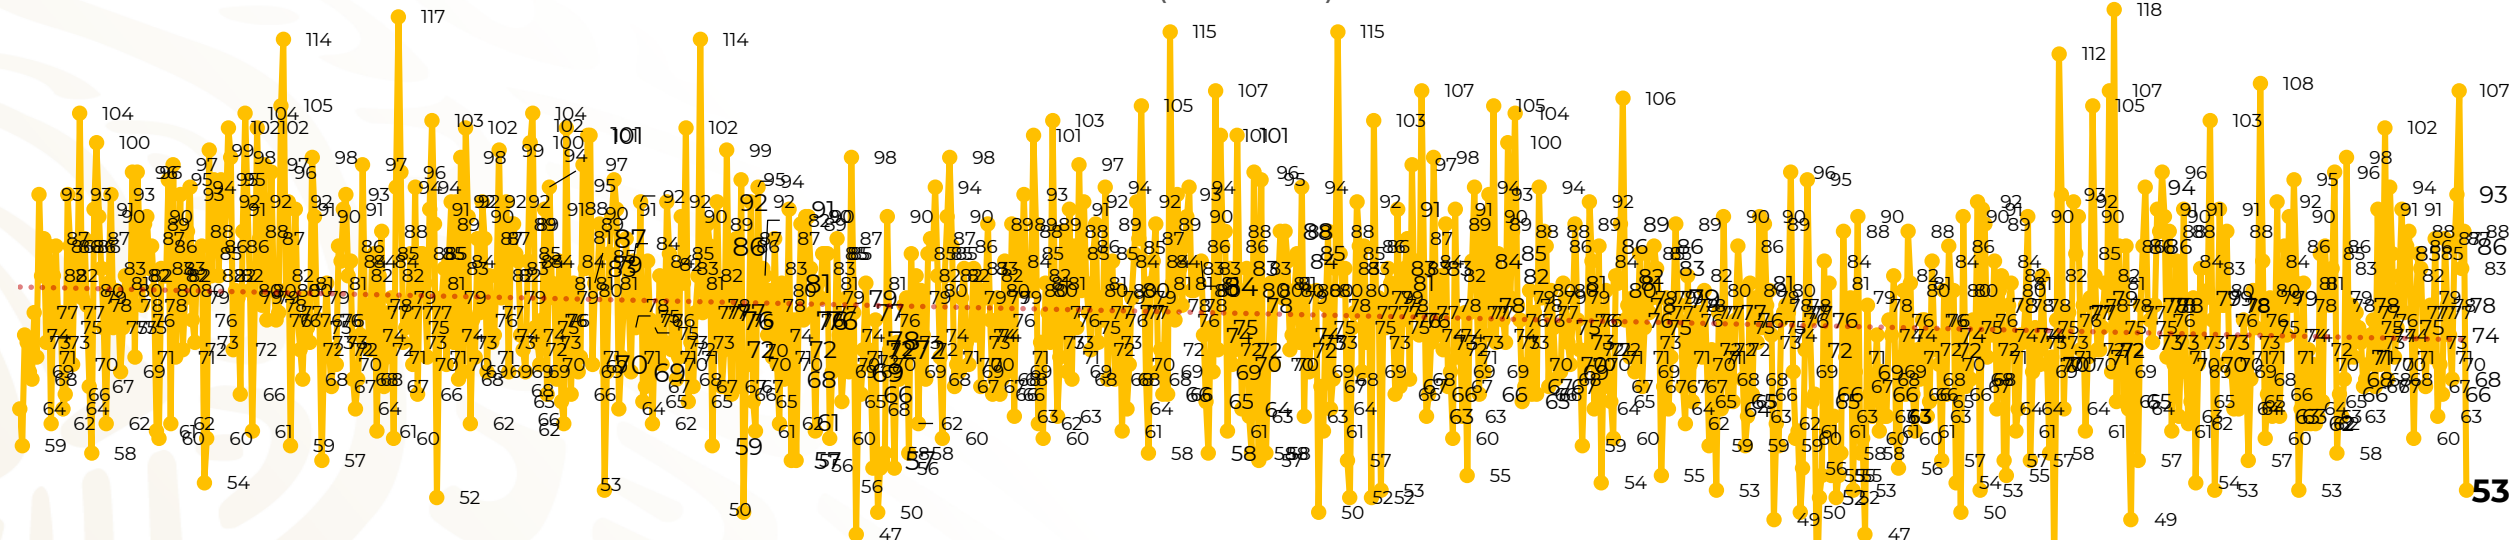

Víctimas reportadas por delito de homicidio (Fiscalías Estatales y Dependencias Federales)

Entidades	Octubre 18
Aguascalientes	0
Baja California	4
Baja California Sur	0
Campeche	0
Chiapas	0
Chihuahua	3
Ciudad de México	2
Coahuila	0
Colima	1
Durango	0
Estado de México	4
Guanajuato	8
Guerrero	2
Hidalgo	1
Jalisco	3
Michoacán	2

Entidades	Octubre 18
Morelos	3
Nayarit	0
Nuevo León	1
Oaxaca	3
Puebla	2
Querétaro	0
Quintana Roo	2
San Luis Potosí	0
Sinaloa	0
Sonora	2
Tabasco	0
Tamaulipas	0
Tlaxcala	1
Veracruz	3
Yucatán	0
Zacatecas	6
Total	53

Víctimas reportadas por delito de homicidio (Fiscalías Estatales y Dependencias Federales)

HOMICIDIOS DOLOSOS TENDENCIA MENSUAL (víctimas)

Mes	Víctimas	Promedio Diario	Días	Mes	Víctimas	Promedio Diario	Días	Mes	Víctimas	Promedio Diario	Días	Mes	Víctimas	Promedio Diario	Días	Mes	Víctimas	Promedio Diario	Días
Mar-20	2,585	83.4	31	Oct-20	2,429	78.3	31	May-21	2,462	79.4	31	Dic-21	2,274	73.3	31	Jul-22	2,331	75.1	31
Abr-20	2,492	83.1	30	Nov-20	2,303	76.7	30	Jun-21	2,251	75.0	30	Ene-22	2,061	66.5	31	Ago-22	2,304	74.3	31
May-20	2,423	78.2	31	Dic-20	2,194	70.8	31	Jul-21	2,381	76.8	31	Feb-22	1,933	69.0	28	Sep-22	2,329	77.6	30
Jun-20	2,413	80.4	30	Ene-21	2,379	76.7	31	Ago-21	2,414	77.9	31	Mar-22	2,241	72.3	31	Oct-22	1,396	77.5	18
Jul-20	2,519	81.2	31	Feb-21	2,206	78.7	28	Sep-21	2,405	80.2	30	Abr-22	2,131	71.0	30				
Ago-20	2,524	81.4	31	Mar-21	2,444	78.8	31	Oct-21	2,332	75.2	31	May-22	2,472	79.7	31				
Sep-20	2,315	77.1	30	Abr-21	2,370	79.0	30	Nov-21	2,242	74.7	30	Jun-22	2,289	76.3	30				