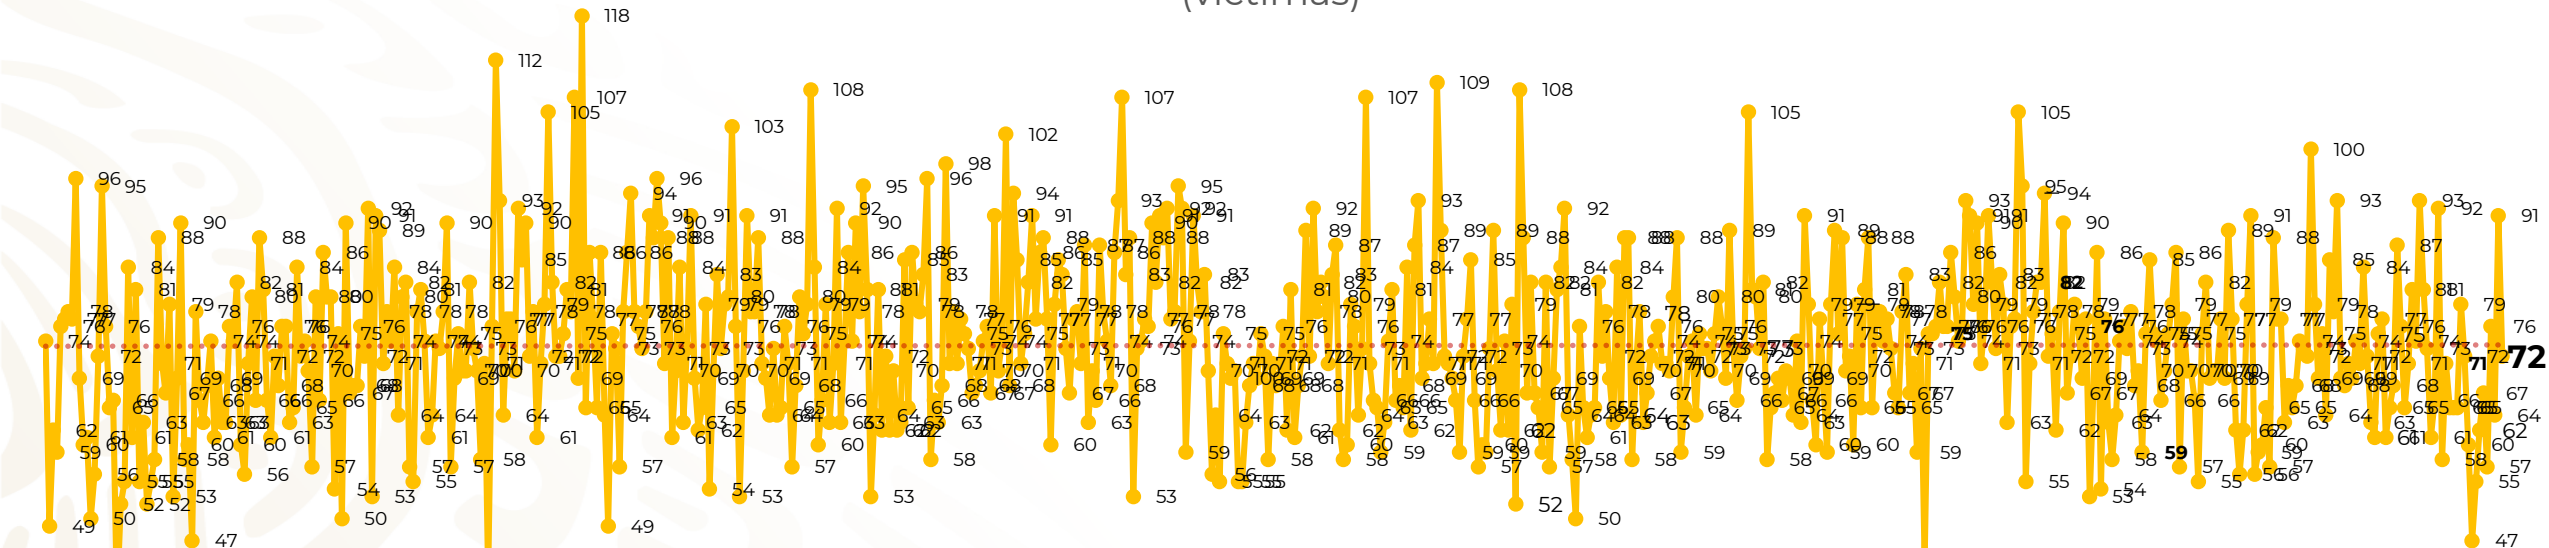

## Víctimas reportadas por delito de homicidio (Fiscalías Estatales y Dependencias Federales)

Entidades	Octubre 18
Aguascalientes	0
<b>Baja California</b>	<b>10</b>
Baja California Sur	0
Campeche	0
Chiapas	3
<b>Chihuahua</b>	<b>6</b>
Ciudad de México	0
Coahuila	0
Colima	2
Durango	0
Estado de México	5
<b>Guanajuato</b>	<b>7</b>
Guerrero	1
Hidalgo	0
<b>Jalisco</b>	<b>8</b>
Michoacán	3

Entidades	Octubre 18
Morelos	2
Nayarit	1
Nuevo León	5
Oaxaca	5
Puebla	4
Querétaro	0
Quintana Roo	2
San Luis Potosí	1
Sinaloa	1
Sonora	0
Tabasco	0
Tamaulipas	1
Tlaxcala	0
Veracruz	1
Yucatán	0
Zacatecas	4
<b>Total</b>	<b>72</b>

## HOMICIDIOS DOLOSOS TENDENCIA MENSUAL (víctimas)

Mes	Víctimas	Promedio Diario	Días	Mes	Víctimas	Promedio Diario	Días	Mes	Víctimas	Promedio Diario	Días	Mes	Víctimas	Promedio Diario	Días	Mes	Víctimas	Promedio Diario	Días
May-21	2,462	79.4	31	Dic-21	2,274	73.3	31	Jul-22	2,331	75.1	31	Feb-23	1,987	70.9	28	Sep-23	2,196	73.2	30
Jun-21	2,251	75.0	30	Ene-22	2,061	66.5	31	Ago-22	2,304	74.3	31	Mar-23	2,283	73.6	31	Oct-23	1,218	67.6	18
Jul-21	2,381	76.8	31	Feb-22	1,933	69.0	28	Sep-22	2,329	77.6	30	Abr-23	2,159	71.9	30				
Ago-21	2,414	77.9	31	Mar-22	2,241	72.3	31	Oct-22	2,481	80.0	31	May-23	2,350	75.8	31				
Sep-21	2,405	80.2	30	Abr-22	2,131	71.0	30	Nov-22	2,071	69.0	30	Jun-23	2,303	76.7	30				
Oct-21	2,332	75.2	31	May-22	2,472	79.7	31	Dic-22	2,277	73.4	31	Jul-23	2,204	71.0	31				
Nov-21	2,242	74.7	30	Jun-22	2,289	76.3	30	Ene-23	2,303	74.3	31	Ago-23	2,216	71.4	31				