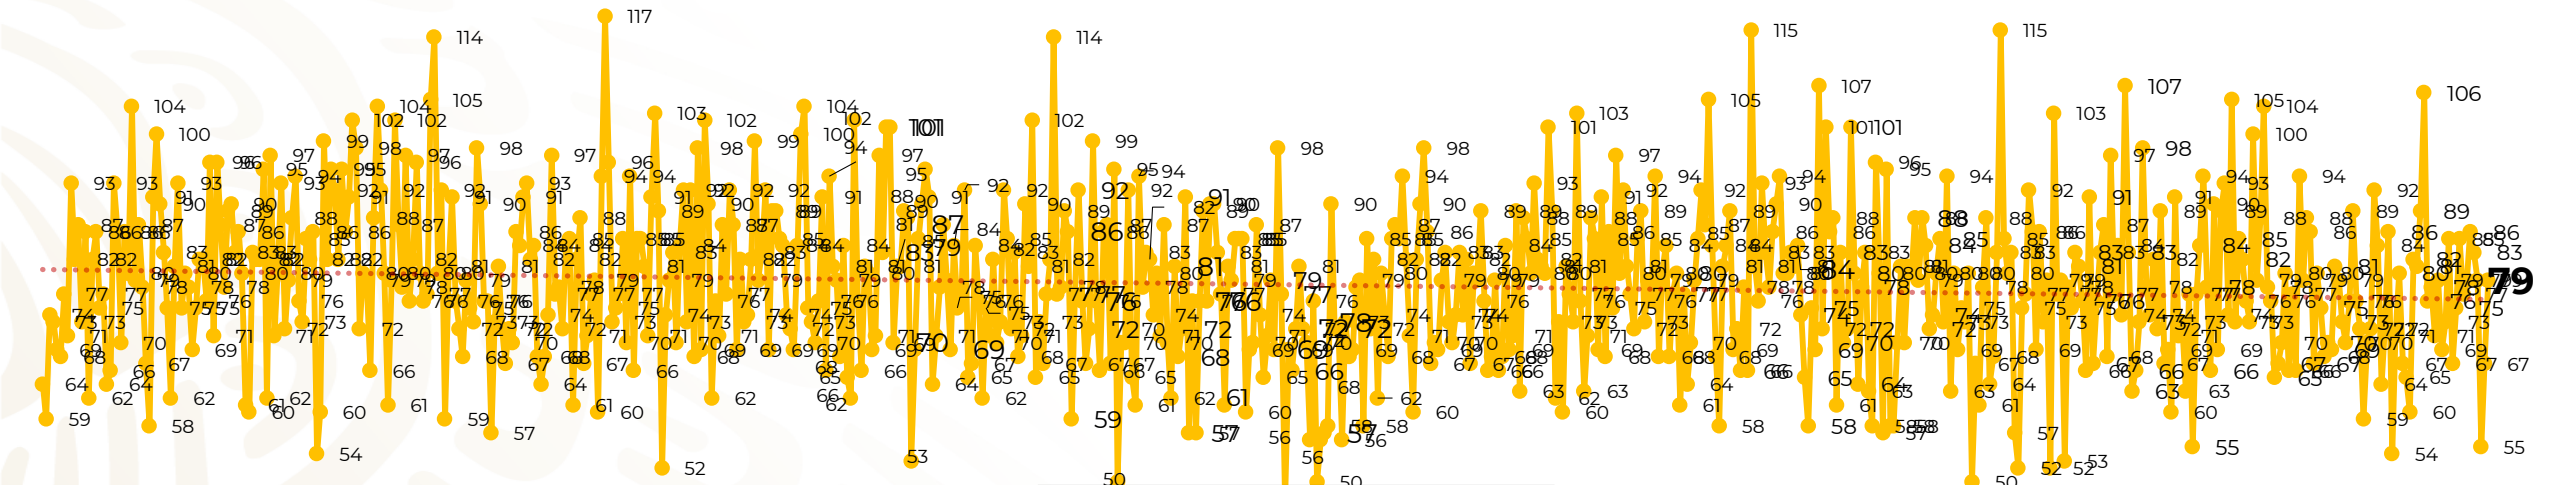

## Víctimas reportadas por delito de homicidio (Fiscalías Estatales y Dependencias Federales)

Entidades	Noviembre 18
Aguascalientes	0
Baja California	4
Baja California Sur	0
Campeche	0
Chiapas	1
Chihuahua	4
Ciudad de México	1
Coahuila	0
Colima	2
Durango	0
Estado de México	5
<b>Guanajuato</b>	<b>12</b>
Guerrero	3
Hidalgo	0
<b>Jalisco</b>	<b>6</b>
<b>Michoacán</b>	<b>8</b>

## HOMICIDIOS DOLOSOS TENDENCIA MENSUAL (víctimas)

Mes	Víctimas	Promedio Diario	Días	Mes	Víctimas	Promedio Diario	Días	Mes	Víctimas	Promedio Diario	Días	Mes	Víctimas	Promedio Diario	Días	Mes	Víctimas	Promedio Diario	Días
Dic-18 <sup>1</sup>	2,153	79.7	27	Ago-19	2,469	79.6	31	Mar-20	2,585	83.4	31	Oct-20	2,429	78.3	31	May-21	2,462	79.4	31
Ene-19	2,326	75.0	31	Sep-19	2,386	79.5	30	Abr-20	2,492	83.1	30	Nov-20	2,303	76.7	30	Jun-21	2,251	75.0	30
Feb-19	2,326	83.1	28	Oct-19	2,356	76.0	31	May-20	2,423	78.2	31	Dic-20	2,194	70.8	31	Jul-21	2,381	76.8	31
Mar-19	2,404	77.5	31	Nov-19	2,370	79.0	30	Jun-20	2,413	80.4	30	Ene-21	2,379	76.7	31	Ago-21	2,414	77.9	31
Abr-19	2,227	74.2	30	Dic-19	2,444	78.8	31	Jul-20	2,519	81.2	31	Feb-21	2,206	78.7	28	Sep-21	2,405	80.2	30
May-19	2,384	76.9	31	Ene-20	2,376	76.6	31	Ago-20	2,524	81.4	31	Mar-21	2,444	78.8	31	Oct-21	2,332	75.2	31
Jun-19	2,543	84.8	30	Feb-20	2,352	81.1	29	Sep-20	2,315	77.1	30	Abr-21	2,370	79.0	30	Nov-21	1,363	75.7	18
Jul-19	2,414	77.8	31																

01-ene. 15-ene. 29-ene. 12-feb. 26-feb. 11-mar. 25-mar. 08-abr. 22-abr. 06-may. 20-may. 03-jun. 17-jun. 01-jul. 15-jul. 29-jul. 12-ago. 26-ago. 09-sep. 23-sep. 07-oct. 21-oct. 04-nov. 18-nov. 02-dic. 16-dic. 30-dic. 13-ene. 27-ene. 10-feb. 24-feb. 10-mar. 24-mar. 07-abr. 21-abr. 05-may. 19-may. 02-jun. 16-jun. 30-jun. 14-jul. 28-jul. 11-ago. 25-ago. 08-sep. 22-sep. 06-oct. 20-oct. 03-nov. 17-nov.