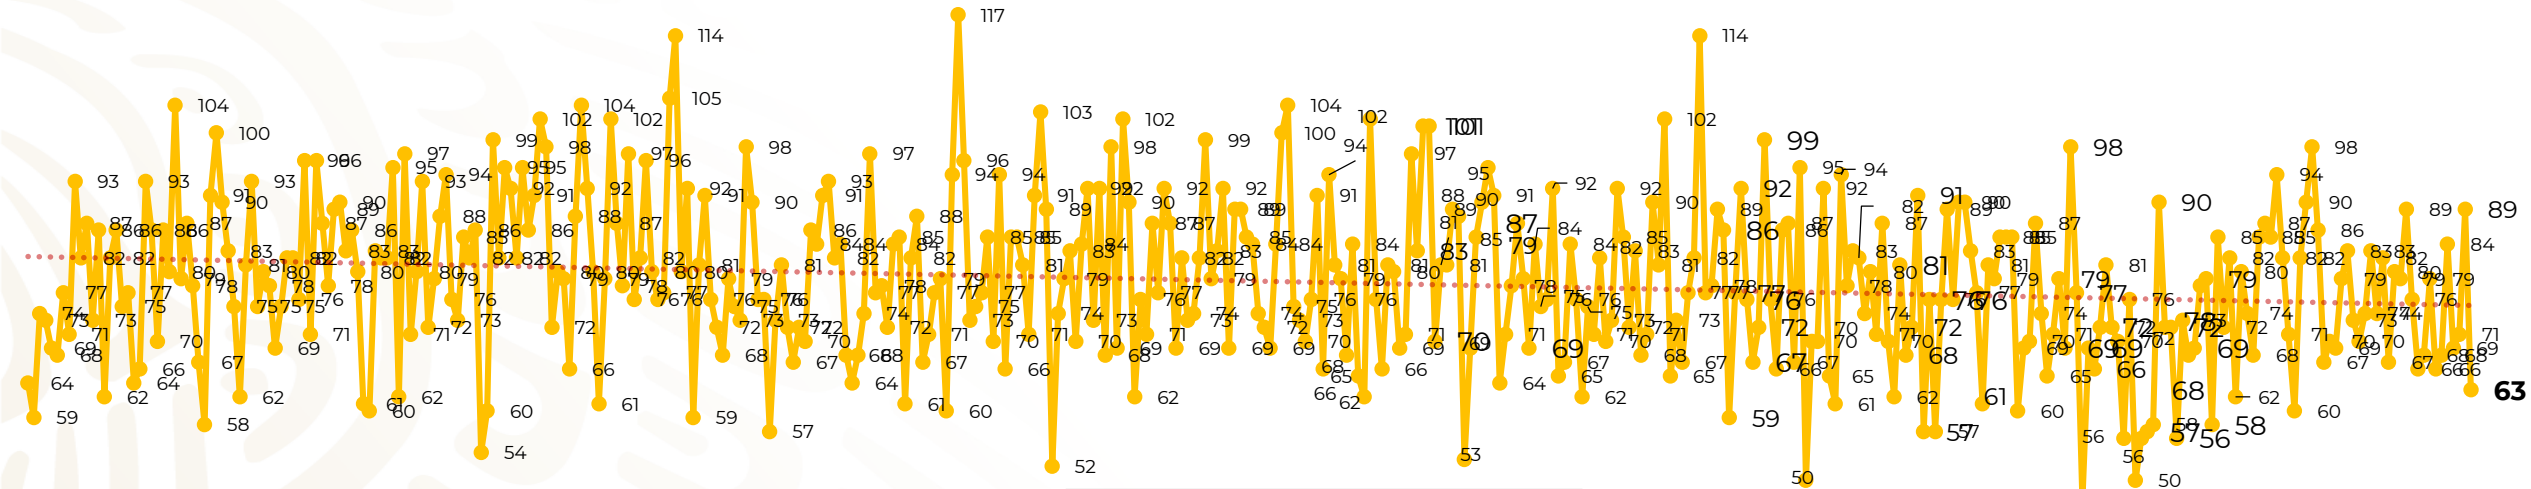

## Víctimas reportadas por delito de homicidio (Fiscalías Estatales y Dependencias Federales)

Entidades	Febrero 19
Aguascalientes	0
Baja California	4
Baja California Sur	0
Campeche	0
Chiapas	1
Chihuahua	0
<b>Ciudad de México</b>	<b>5</b>
Coahuila	0
Colima	0
Durango	0
<b>Estado de México</b>	<b>11</b>
<b>Guanajuato</b>	<b>7</b>
<b>Guerrero</b>	<b>5</b>
Hidalgo	0
Jalisco	4
Michoacán	4

Entidades	Febrero 19
Morelos	2
Nayarit	1
Nuevo León	3
Oaxaca	3
Puebla	1
Querétaro	0
Quintana Roo	3
San Luis Potosí	0
Sinaloa	1
Sonora	3
Tabasco	1
Tamaulipas	0
Tlaxcala	0
Veracruz	1
Yucatán	0
Zacatecas	3
<b>Total</b>	<b>63</b>

# Víctimas reportadas por delito de homicidio (Fiscalías Estatales y Dependencias Federales)

## HOMICIDIOS DOLOSOS TENDENCIA MENSUAL (víctimas)

Mes	Víctimas	Promedio Diario	Días	Mes	Víctimas	Promedio Diario	Días	Mes	Víctimas	Promedio Diario	Días	Mes	Víctimas	Promedio Diario	Días
Dic-18 <sup>1</sup>	2,153	79.7	27	Ago-19	2,469	79.6	31	Mar-20	2,585	83.4	31	Oct-20	2,429	78.3	31
Ene-19	2,326	75.0	31	Sep-19	2,386	79.5	30	Abr-20	2,492	83.1	30	Nov-20	2,303	76.7	30
Feb-19	2,326	83.1	28	Oct-19	2,356	76.0	31	May-20	2,423	78.2	31	Dic-20	2,194	70.8	31
Mar-19	2,404	77.5	31	Nov-19	2,370	79.0	30	Jun-20	2,413	80.4	30	Ene-21	2,379	76.7	31
Abr-19	2,227	74.2	30	Dic-19	2,444	78.8	31	Jul-20	2,519	81.2	31	Feb-21	1,427	75.1	19
May-19	2,384	76.9	31	Ene-20	2,376	76.6	31	Ago-20	2,524	81.4	31				
Jun-19	2,543	84.8	30	Feb-20	2,352	81.1	29	Sep-20	2,315	77.1	30				
Jul-19	2,414	77.8	31												