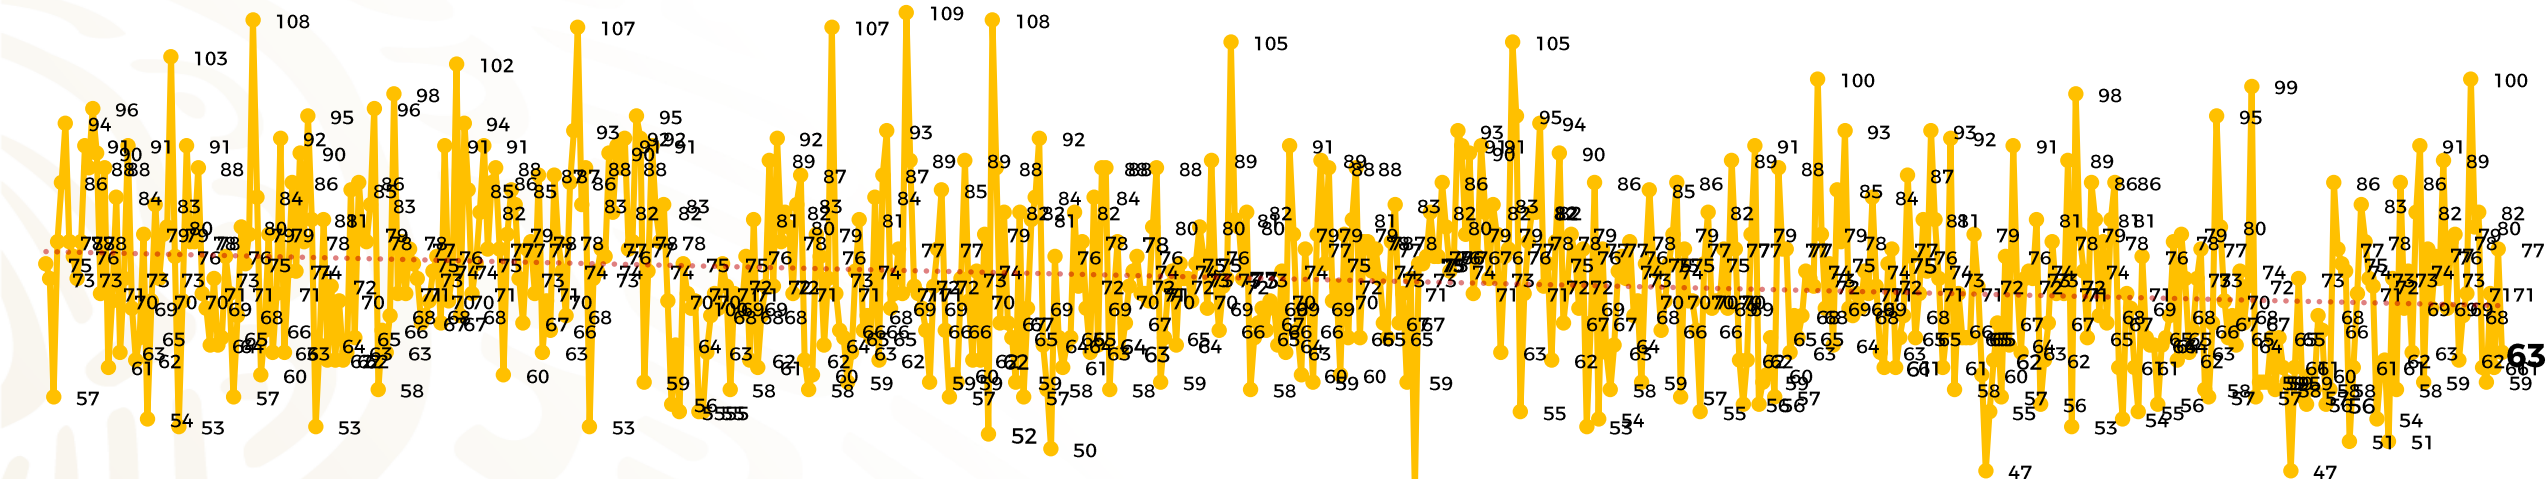

Víctimas reportadas por delito de homicidio (Fiscalías Estatales y Dependencias Federales)

Entidades	Febrero 19
Aguascalientes	0
Baja California	5
Baja California Sur	0
Campeche	0
Chiapas	0
Chihuahua	5
Ciudad de México	0
Coahuila	1
Colima	0
Durango	0
Estado de México	6
Guanajuato	10
Guerrero	3
Hidalgo	2
Jalisco	4
Michoacán	5

Entidades	Febrero 19
Morelos	3
Nayarit	0
Nuevo León	8
Oaxaca	0
Puebla	2
Querétaro	0
Quintana Roo	0
San Luis Potosí	1
Sinaloa	0
Sonora	1
Tabasco	3
Tamaulipas	0
Tlaxcala	0
Veracruz	3
Yucatán	0
Zacatecas	1
Total	63

Víctimas reportadas por delito de homicidio (Fiscalías Estatales y Dependencias Federales)

HOMICIDIOS DOLOSOS TENDENCIA MENSUAL (víctimas)

Mes	Víctimas	Promedio Diario	Días	Mes	Víctimas	Promedio Diario	Días	Mes	Víctimas	Promedio Diario	Días	Mes	Víctimas	Promedio Diario	Días	Mes	Víctimas	Promedio Diario	Días
May-21	2,462	79.4	31	Dic-21	2,274	73.3	31	Jul-22	2,331	75.1	31	Feb-23	1,987	70.9	28	Sep-23	2,196	73.2	30
Jun-21	2,251	75.0	30	Ene-22	2,061	66.5	31	Ago-22	2,304	74.3	31	Mar-23	2,283	73.6	31	Oct-23	2,148	69.2	31
Jul-21	2,381	76.8	31	Feb-22	1,933	69.0	28	Sep-22	2,329	77.6	30	Abr-23	2,159	71.9	30	Nov-23	2,101	70.0	30
Ago-21	2,414	77.9	31	Mar-22	2,241	72.3	31	Oct-22	2,481	80.0	31	May-23	2,350	75.8	31	Dic-23	2,051	66.2	31
Sep-21	2,405	80.2	30	Abr-22	2,131	71.0	30	Nov-22	2,071	69.0	30	Jun-23	2,303	76.7	30	Ene-24	2,127	68.6	31
Oct-21	2,332	75.2	31	May-22	2,472	79.7	31	Dic-22	2,277	73.4	31	Jul-23	2,204	71.0	31	Feb-24	1,388	73.0	19
Nov-21	2,242	74.7	30	Jun-22	2,289	76.3	30	Ene-23	2,303	74.3	31	Ago-23	2,216	71.4	31				